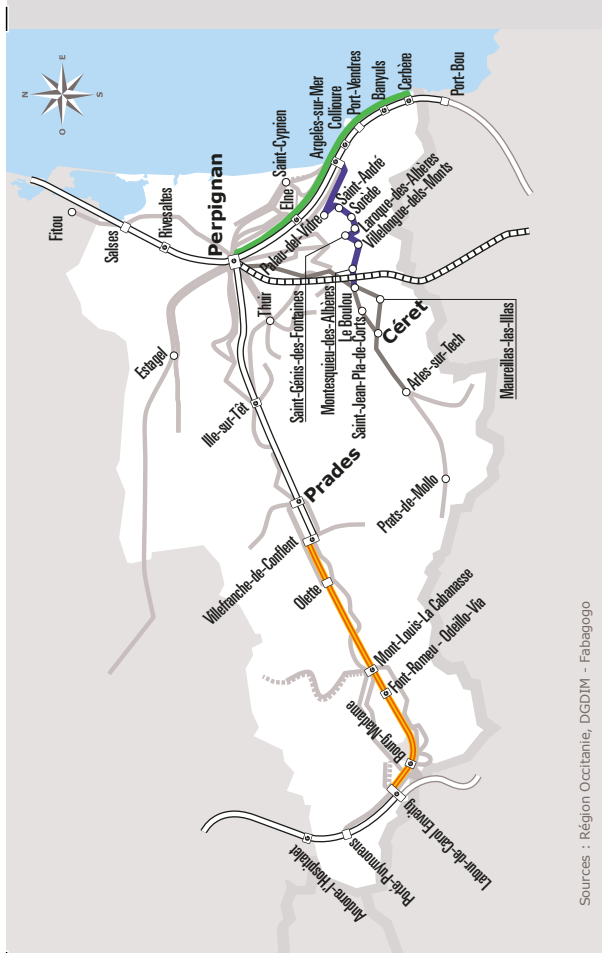

CERBERE > BANYULS SUR MER

JOURS DE LA SEMAINE		LàS	LàS	LàS
PERIODE SCOLAIRE		●	●	●
PETITES VACANCES		●	●	●
CERBÈRE	Mairie	09:00	13:10	18:00
	Cave	09:01	13:11	18:01
	Cap Peyrefite	09:04	13:14	18:04
BANYULS-SUR-MER	Le Troc	09:14	13:24	18:14
	Off. du Tourisme ⁽¹⁾	09:16	13:26	18:16
	Les Elmes	09:19	13:29	18:19

Ne circule pas les jours fériés

⁽¹⁾ Correspondance avec le car à destination de Perpignan ligne 540

⁽²⁾ Correspondance avec le car en provenance de Perpignan ligne 540

ANNÉE 2022 - 2023
Du 1/09/2022 au 07/07/2023

Pyrénées
Orientales

Horaires
AUTOCAR

546

Ligne 546

Banyuls sur mer
> Cerbère

lio.laregion.fr

Sources : Région Occitanie, DGDIM - Fabagogo

Les transports de Ma Région

Facilitez
vos déplacements,
téléchargez
l'application liO !

IPHONE ANDROID

Où acheter son titre de transport ?

- A bord du véhicule
- Sur l'application liO Occitanie
- Par SMS en envoyant le numéro de la ligne au 93 777
- À la gare routière
Boulevard Saint Assisclé - 66000 Perpignan
- Au Service Régional des Mobilités
des Pyrénées-Orientales
Maison de la Région - El Centre del Món
35 Boulevard Saint Assisclé - 66000 Perpignan