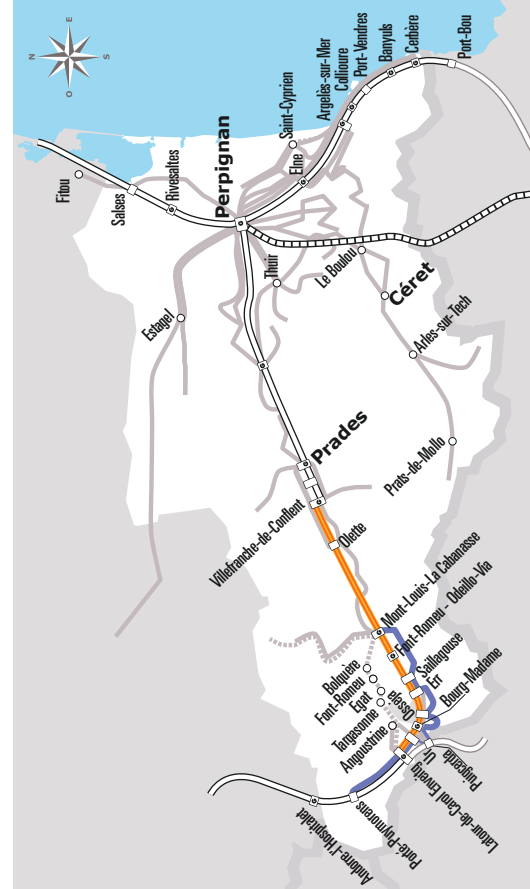

Circule les jours fériés comme un dimanche

Sources : Région Occitanie, DGDIM - Fabagogo

ANNÉE 2020 - 2021
Du 16/01/2021 au 31/08/2021

Horaires **AUTOCAR**

566

Porté-Puymorens > Puigcerdà > Mont-Louis

lio.laregion.fr

Projet cofinancé par le Fonds Européen de Développement Régional (FEDER)
Projecte cofinançat pel Fons Europeu de Desenvolupament Regional (FEDER)