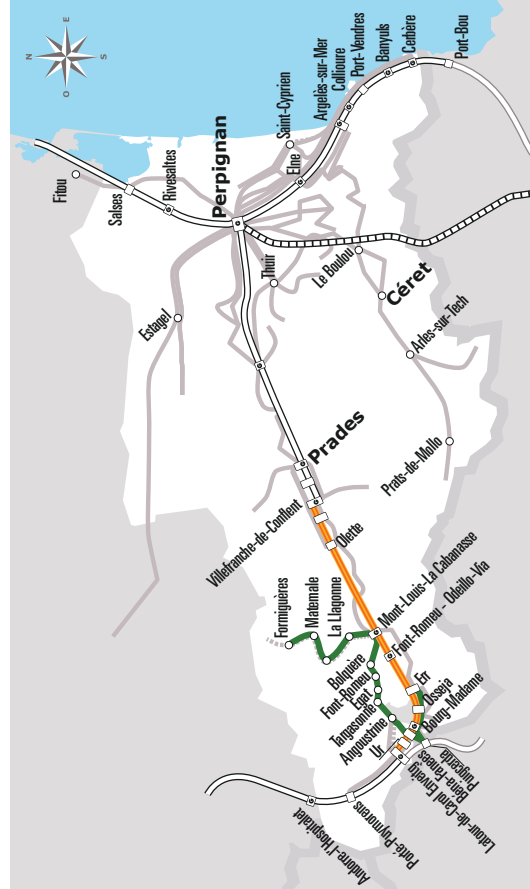

Circule les jours fériés
comme un dimanche

ANNÉE 2020 - 2021
Du 16/01/2021 au 31/08/2021

Pyrénées
Orientales

Horaires
AUTOCAR

569

Ligne **569**

Formiguères
> Puigcerda
> Err

lio.laregion.fr

Generalitat
de Catalunya

liio

PYRENEES
ORIENTALES
Le Département

Où acheter son titre de transport ?

- A bord du véhicule
- Sur l'application lio
- Par SMS en envoyant le numéro de la ligne au 93 777
- À la gare routière
Boulevard Saint Assisclé - 66000 Perpignan
- Au Service Régional des Mobilités des Pyrénées-Orientales
Maison de la Région - El Centre del Món
35 Boulevard Saint Assisclé - 66000 Perpignan