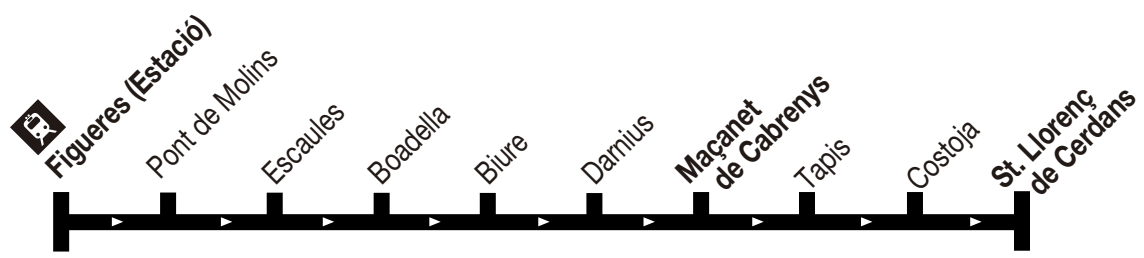

# C4 Figueres - Maçanet de Cabrenys Sant Llorenç de Cerdans

De dilluns a dissabtes feiners

08.30	08.45	08.50	08.55	09.00	09.10	09.25	09.37	09.50	10.15	
11.00	11.15	11.20	11.25	11.30	11.40	11.55	-	-	-	
13.00	13.15	13.20	13.25	13.30	13.40	13.55	-	-	-	
17.00	17.15	17.20	17.25	17.30	17.40	17.55	18.07	18.20	18.45	
19.00	19.15	19.20	19.25	19.30	19.40	19.55	-	-	-	