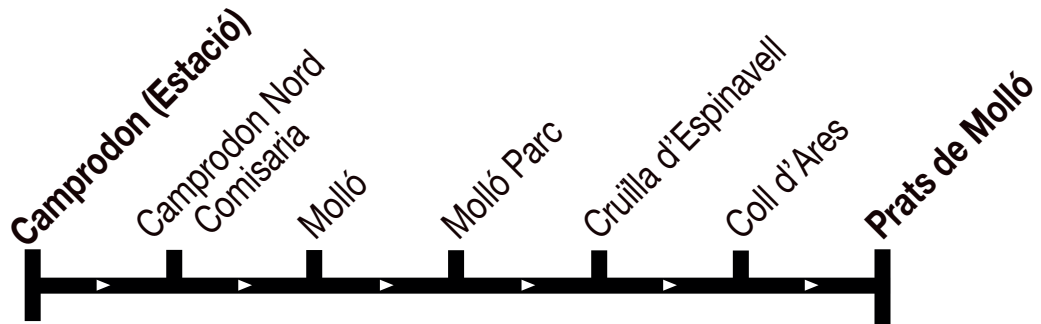

C5 Camprodon - Molló - Prats de Molló

Diari	09.15	09.18	09.30	09.31	09.33	09.48	10.10	
	12.00	12.03	12.15	12.16	12.18	12.33	12.55	
	16.00	16.03	16.15	16.16	16.18	16.33	16.55	

Diari		10.15	10.37	10.52	10.54	10.55	11.05	11.10
		13.00	13.22	13.37	13.39	13.40	13.50	13.55
		17.00	17.22	17.37	17.39	17.40	17.50	17.55

Enllaç a Arles Sur Tech i Perpinyà amb Ligne 531 La Preste - Perpinyà

El compliment d'aquests horaris està condicionat a la fluïdesa del trànsit.