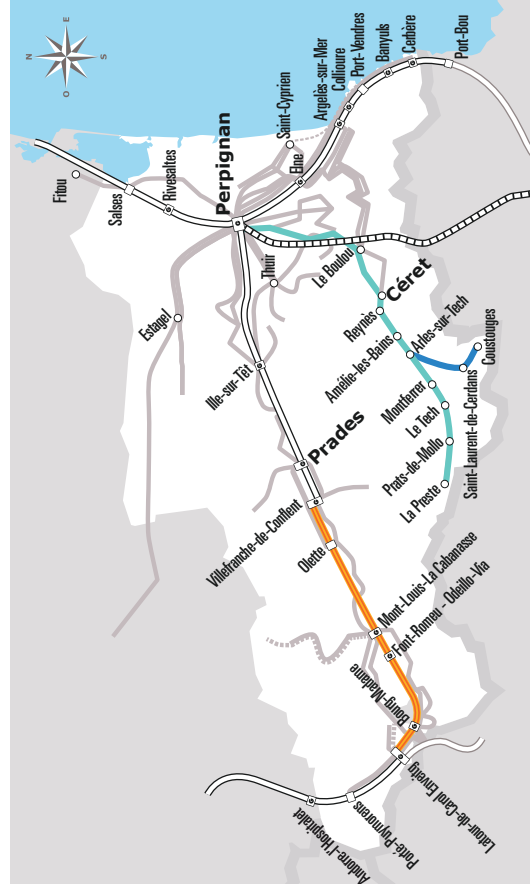

Ne circule pas les jours fériés

(1) Ce car ne prend pas de voyageur pour Perpignan

ANNÉE 2020 - 2021  
Du 1/09/2020 au 31/08/2021

Pyrénées Orientales

Horaires  
**AUTOCAR**

531

Ligne **531**

La Preste  
> Perpignan

## Où acheter son titre de transport ?

- A bord du véhicule
- Sur l'application lio
- Par SMS en envoyant le numéro de la ligne au 93 777
- À la gare routière  
Boulevard Saint Assisclé - 66000 Perpignan
- Au Service Régional des Mobilités des Pyrénées-Orientales  
Maison de la Région - El Centre del Món  
35 Boulevard Saint Assisclé - 66000 Perpignan