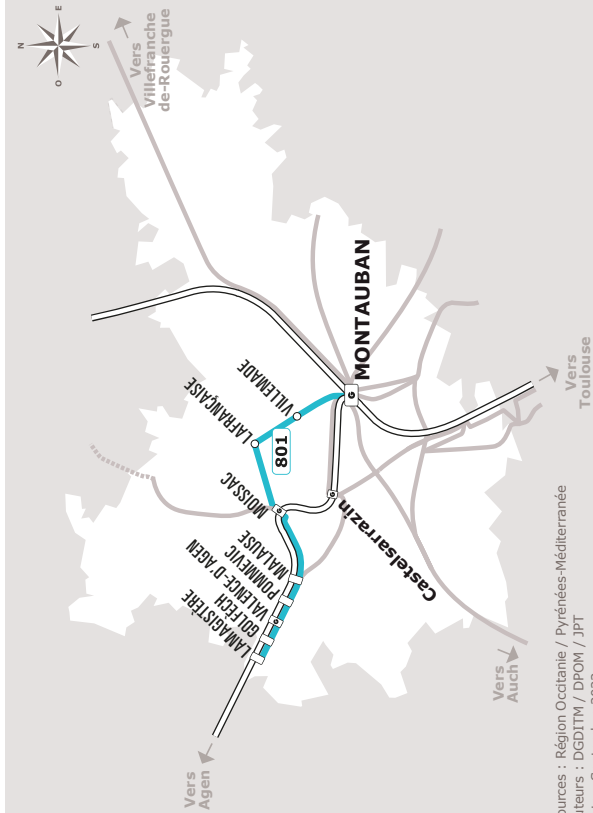

Sources : Région Occitanie / Pyrénées-Méditerranée
Auteurs : DGBITM / DPOM / JPT
Date : Septembre 2022

ANNÉE 2022 - 2023
Du 1/09/2022 au 31/08/2023

Tarn-et-Garonne

801

Horaires
AUTOCAR

Ligne 801

Montauban > Moissac
> Lamagistère