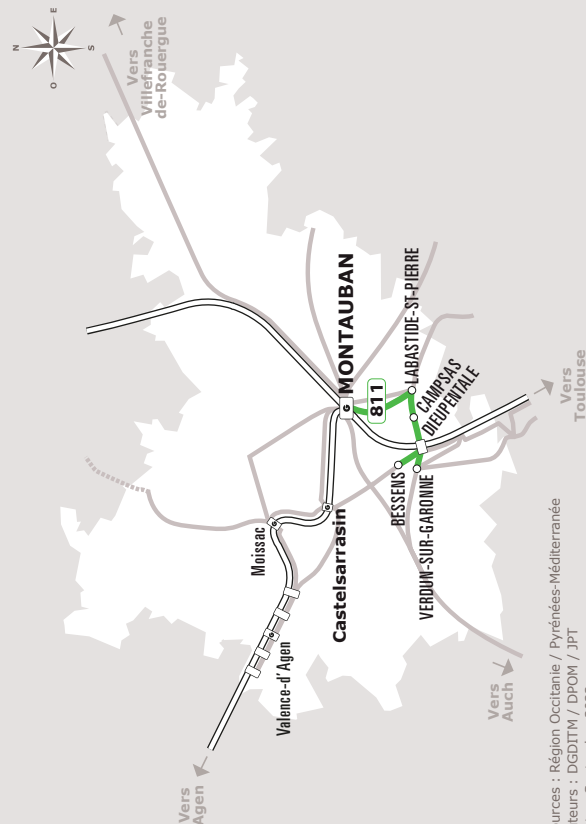

## VERDUN SUR GARONNE > MONTAUBAN

JOURS DE LA SEMAINE		LàV	LàV	LàV	LàV	LàV	LàV	LàV
SCOLAIRE		●	●	●	●	●	●	●
PETITES VACANCES SCOLAIRES		●				●	●	●
ETÉ		●				●	●	●
VERDUN-SUR-G.	Stade	06:40	06:45	06:50		08:00	13:00	18:00
DIEUPENTALE	RD Pt Rd813	06:45	06:50	06:55		08:05	13:05	18:05
BESSENS	Lapeyriere				07:08			
	La Bourdasse				07:10			
DIEUPENTALE	Marguestau				07:12			
CAMPSAS	Aire de covoiturage	06:52	06:57	07:10	07:15	08:12	13:12	18:12
LABASTIDE-ST-P.	ZA Grd Sud Logi	06:55	07:00	07:13	07:20	08:15	13:15	18:15
MONTAUBAN	La Fobio	07:10	07:15	07:28	07:35	08:30	13:30	18:30
	Prax Paris Nord	07:16	07:21	07:34		08:36	13:36	18:36
	Gare SNCF	07:22	07:27	07:40		08:42	13:42	18:42

Sources : Région Occitanie / Pyrénées-Méditerranée  
Auteurs : DGDITM / DPOM / JPT  
Date : Septembre 2022

ANNÉE 2022 - 2023  
Du 1/09/2022 au 31/08/2023

Tarn-et-Garonne

Horaires  
**AUTOCAR**

811

 Ligne **811**

Verdun sur Garonne  
> Montauban

Facilitez vos déplacements, téléchargez l'application liO !