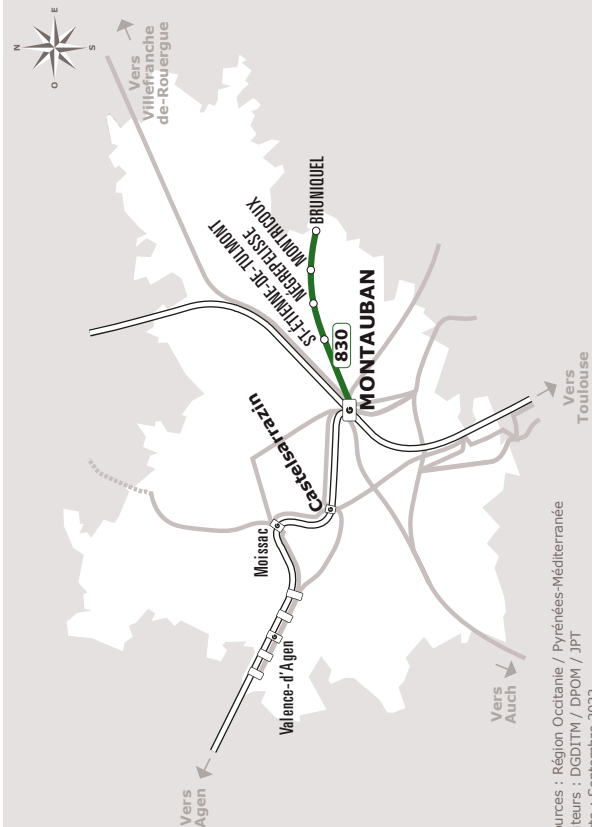

BRUNIQUEL-NEGREPESSE-MONTAUBAN

JOURS DE LA SEMAINE		LàV	LàV	LàV	LàV	LàV	Me	Me	LàV	LàV	LMJV	LMJV	LàV	LMJV
SCOLAIRE		•	•	•	•	•	•	•	•	•	•	•	•	•
PETITES VACANCES SCOLAIRES				•	•	•			•	•			•	
ÉTÉ				•	•	•			•	•			•	
BRUNIQUEL	Place G Gandil	06:48		07:06		11:20				16:27				
	Montricoux LeBugarel	06:54		07:12		11:26				16:33				
NEGREPESSE	College								12:40		17:10			
	Ancien. gare-RD115	07:03	07:03	07:21	07:55	11:35	11:48	12:03		16:42	16:50		17:40	18:00
ST-ETIENNE-DE-T.	Dussardes	07:10	07:10	07:28	08:02	11:42	11:55	12:10	12:48	16:49	16:57	17:18	17:47	18:07
MONTAUBAN	La Fobio	07:25	07:25	07:43	08:17	11:57	12:10	12:25	13:03		17:12	17:33		18:22
	Prax Paris Nord ⁽³⁾	07:32		07:50	08:24	12:04			13:10	17:07			18:07	
	Gare SNCF	07:40		07:58	08:32	12:12			13:18	17:15			18:15	

ANNÉE 2022 - 2023
Du 1/09/2022 au 31/08/2023

Tarn-et-Garonne

Horaires
AUTOCAR

830

Ligne **830**

Bruniquel
> Montauban

Facilitez vos déplacements, téléchargez l'application liO !

Où acheter son titre de transport ?

Été

Petites vacances scolaires

Scolaire

BRUNIQUEL-NEGREPESLISE-MONTAUBAN

JOURS DE LA SEMAINE		LàV	LàV	LàV	LàV	Me	LàV	Me	LàV	LMJV	LàV	LMJV	LàV	LMJV
SCOLAIRE		●	●	●	●	●	●	●	●	●	●	●	●	●
PETITES VACANCES SCOLAIRES				●	●		●		●		●		●	
ÉTÉ				●	●		●		●		●		●	
MONTAUBAN	Gare SNCF		07:42	08:02	08:40		12:20		13:25		17:20		18:20	
	Place Prax Paris		07:50	08:10	08:48		12:28		13:33		17:28		18:28	
	La Fobio	07:30		08:17	08:55	12:15	12:35	12:30	13:40	17:15	17:35	17:35	18:35	18:27
ST-ETIENNE-DE-T.	Dussardes	07:45	08:10	08:32	09:10	12:30	12:50	12:45	13:55	17:30	17:50	17:50	18:50	18:42
NEGREPESLISE	Ancien. gare-RD115	07:52		08:39		12:37	12:57	12:52	14:02	17:37	17:57	17:57	18:57	18:49
	College		08:18		09:18									
BRUNIQUEL	Montricoux LeBugarel			08:48			13:06				18:06		19:06	
	Place G Gandil			08:54			13:12				18:12		19:12	