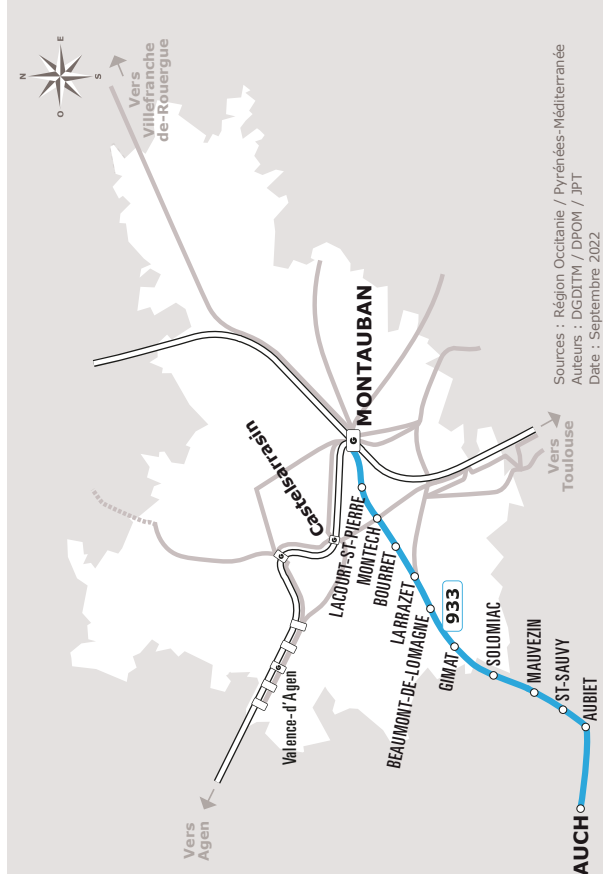

Ne circule pas le 1er mai

Sources : Région Occitanie / Pyrénées-Méditerranée
Auteurs : DGDITM / DPOM / JPT
Date : Septembre 2022

ANNÉE 2022 - 2023
Du 1/09/2022 au 31/08/2023

933

Horaires AUTOCAR

Ligne 933

Auch > Montauban