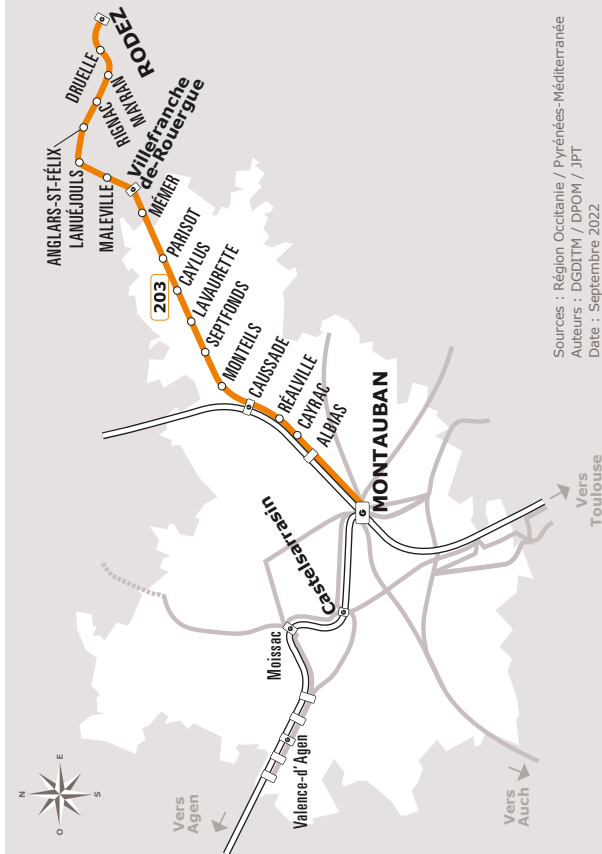

(1) Arrêt non desservi le jeudi matin

Correspondance Rodez en semaine

Correspondance Rodez le samedi

Correspondance Rodez dimanche et JF sauf 1er mai

Sources : Région Occitanie / Pyrénées-Méditerranée
Auteurs : DGDITM / DPOM / JPT
Date : Septembre 2022

ANNÉE 2022 - 2023
Du 1/09/2022 au 31/08/2023

Tarn-et-Garonne
Aveyron

203

Horaires
AUTOCAR

Ligne 203

Montauban
> Villefranche de Rouergue

Les transports de Ma Région