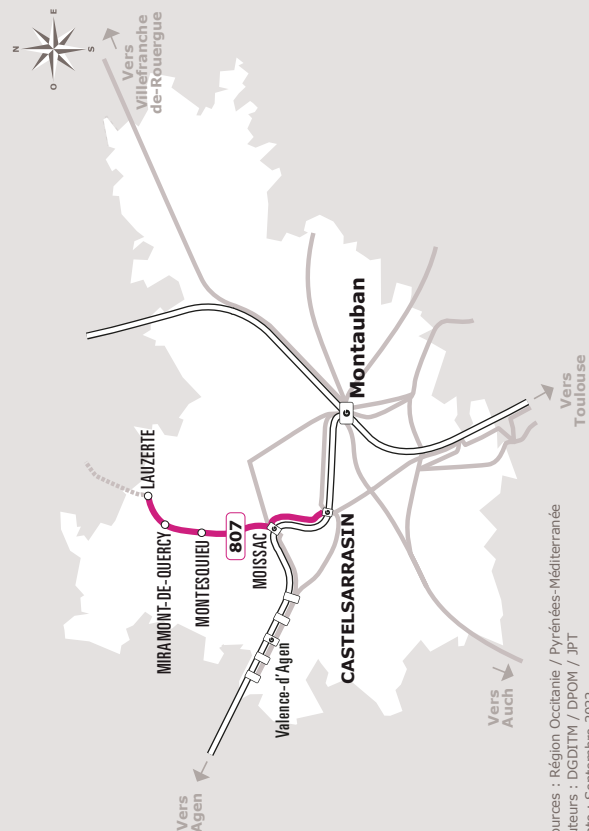

LAUZERTE > MOISSAC > CASTELSARRASIN

JOURS DE LA SEMAINE	LàV	LàV	LàV	LàV	LàV	Me	Me	LàV	LMJV	LMJV	LàV	LMJ	LàV	LàV	
SCOLAIRE	●	●	●	●	●	●	●	●	●	●	●	●	●	●	
PETITES VACANCES SCOLAIRES	●				●			●			●		●	●	
ETÉ	●				●			●			●		●	●	
<i>Mode de transport</i>	803	807	807	807	803	807	807	803	807	807	803	807	803	803	
LAUZERTE	Pl du Foirail	06:40	07:05												
MIRAMONT-DE-Q.	St Pierre Najac	06:50	07:12												
	Miral	06:53	07:15												
MONTESQUIEU	Sainte Thecle	07:00	07:20	07:20											
MOISSAC	Saint-Julien		07:25	07:25											
	Rullet	07:08	07:30	07:30											
	Mfr		07:32	07:32								18:05			
	Le Sarlac	07:11	07:35	07:35											
	Lycee		07:40	07:40		12:10			17:10		18:10				
	Tribunal	07:15	07:15	07:45	07:45	08:05		12:14	13:20		17:14	17:20	18:14	18:35	19:10
	Col Jeanne D'Arc		07:50	07:50		12:10			17:10						19:15
	Saint-Benoit	07:20	07:20			08:10			13:25		17:25		18:40		
CASTELSARRASIN	Av Gen Leclerc					12:21	12:23		17:21	17:23		18:23			
	RD PT Leclerc	07:25				08:15		13:30			17:30		18:45	19:20	
	Saint-Jean	07:28	07:31			08:18	12:25	12:29	13:33	17:25	17:29	17:33	18:28	18:48	19:23
	Lycee J. Prades		07:40			12:30	12:35		17:30	17:35		18:35			
	Pl Omer Sarraut	07:33				08:23		13:39			17:39		18:54	19:29	
	Stade	07:34				08:24		13:40			17:40		18:55	19:30	
	Av de Tlse-Lyce	07:35				08:25		13:41			17:41		18:56	19:31	
	Merdailou	07:39				08:29		13:44			17:44		19:00	19:35	
	Brugéau	07:40				08:30		13:46			17:46		19:01	19:36	

Sources : Région Occitanie / Pyrénées-Méditerranée
Auteurs : DGDITM / DPOM / JPT
Date : Septembre 2022

ANNÉE 2022 - 2023
Du 1/09/2022 au 31/08/2023

Tarn-et-Garonne

Horaires
AUTOCAR

803

807

Ligne 803 807

Lauzerte > Moissac
> Castelsarrasin

Facilitez vos déplacements, téléchargez l'application liO !

Où acheter son titre de transport ?

- A bord du véhicule
- Sur l'application liO Occitanie
- Par SMS en envoyant le numéro de la ligne au 93 777

Infos et itinéraires sur :

mestrajets.lio.laregion.fr