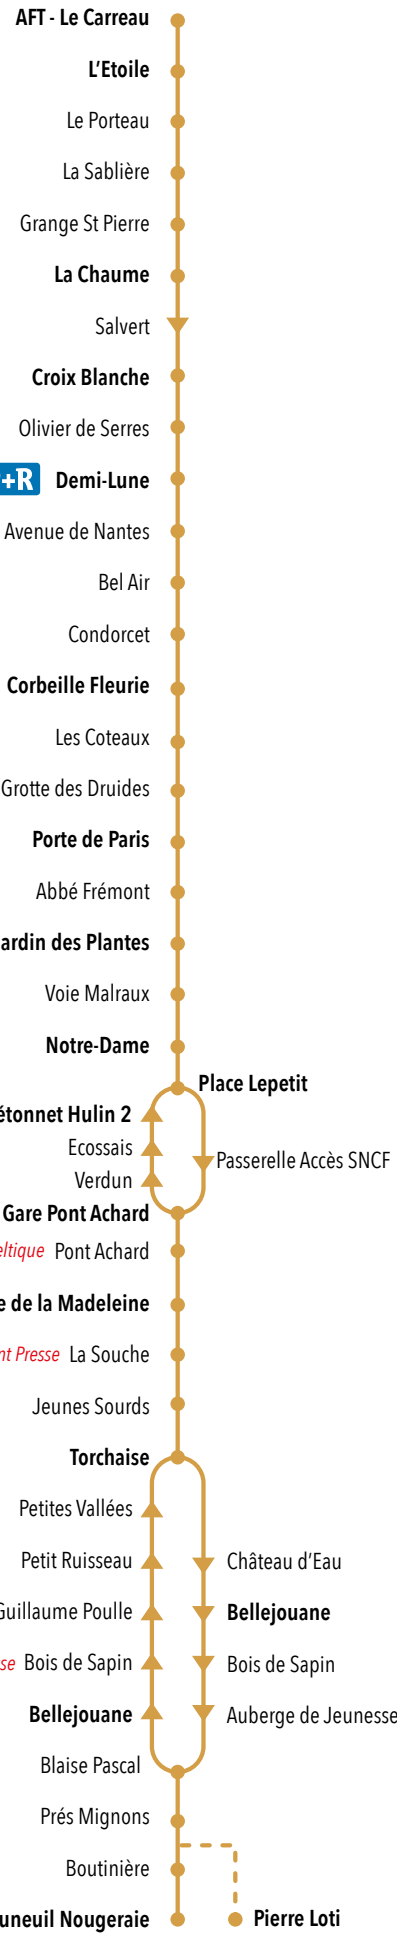

Horaires de passages aux arrêts principaux.
Chaque colonne correspond à un trajet.

vers AFT Le Carreau

Du lundi au vendredi en période scolaire

Vouneuil Nougeraie	05:55	06:30	06:50	-	07:05	07:25	07:40	07:50	08:15	08:50	-	09:50	-	10:50	-	11:50	12:15	12:38	13:10	13:30	13:55	14:25	-	15:25	-	16:25	-
Pierre Loti	-	-	-	-	-	-	-	-	-	-	-	-	-	-	-	-	-	-	-	-	-	-	-	-	-	-	-
Bellejouanne	06:00	06:35	06:55	-	07:11	07:32	07:47	07:57	08:22	08:57	09:27	09:56	10:27	10:56	11:16	11:55	12:20	12:43	13:15	13:35	14:01	14:31	15:02	15:31	16:02	16:31	16:49
Torchaie	06:04	06:39	06:59	-	07:15	07:36	07:51	08:01	08:26	09:01	09:31	10:00	10:31	11:00	11:20	11:59	12:24	12:47	13:19	13:39	14:05	14:35	15:06	15:35	16:06	16:35	16:53
Porte de la Madeleine	06:06	06:41	07:01	-	07:17	07:38	07:53	08:03	08:29	09:03	09:33	10:02	10:33	11:02	11:22	12:01	12:26	12:49	13:21	13:41	14:07	14:37	15:08	15:37	16:08	16:37	16:56
Gare Pont Achard	06:08	06:43	07:03	-	07:20	07:41	07:56	08:06	08:33	09:06	09:36	10:05	10:36	11:05	11:25	12:04	12:29	12:52	13:24	13:44	14:10	14:40	15:11	15:40	16:11	16:40	16:59
Pétonnet Hulien 2	06:12⁽¹⁾	06:47	07:07	-	07:24	07:47	08:02	08:12	08:39	09:12	09:40	10:09	10:40	11:09	11:29	12:08	12:33	12:56	13:28	13:48	14:14	14:45	15:15	15:44	16:15	16:44	17:05
Place Lepetit	-	06:47	07:07	-	07:24	07:48	-	08:13	08:40	09:12	09:40	10:09	10:40	11:09	11:29	12:08	12:33	12:56	13:28	13:48	14:14	14:45	15:15	15:44	16:15	16:45	17:06
Notre Dame	-	06:49	07:09	-	07:22	07:26	07:50	-	08:15	08:42	09:14	09:42	10:11	10:42	11:11	11:31	12:10	12:35	12:58	13:30	13:50	14:16	14:47	15:17	15:46	16:17	17:08
Jardin des Plantes	-	06:51	07:11	07:25	07:29	07:53	-	08:18	08:45	09:16	09:44	10:13	10:44	11:13	11:34	12:13	12:37	13:00	13:32	13:52	14:18	14:49	15:20	15:49	16:20	16:50	17:11
Porte de Paris	-	06:53	07:14	07:28	07:32	07:57	-	08:21	08:48	09:19	09:47	10:16	10:47	11:16	11:37	12:16	12:40	13:03	13:35	13:55	14:21	14:52	15:23	15:52	16:24	16:54	17:15
Corbeille Fleurie	-	06:55	07:16	07:31	07:35	07:59	-	08:24	08:51	09:21	09:49	10:18	10:49	11:18	11:39	12:18	12:42	13:05	13:37	13:57	14:23	14:54	15:25	15:54	16:27	16:57	17:18
Demi-Lune	-	06:59	07:21	07:36	07:40	08:04	-	08:29	08:56	09:26	09:54	10:23	10:54	11:23	11:44	12:23	12:47	13:10	13:42	14:02	14:28	14:59	15:30	15:59	16:33	17:02	17:24
Croix Blanche	-	07:01	07:23	07:39	07:43	08:06	-	08:31	08:58	09:28	09:56	10:25	10:56	11:25	11:46	12:25	12:49	13:12	13:44	14:04	14:30	15:01	15:32	16:01	16:36	17:05	17:27
La Chaume	-	07:02	07:25	07:41	07:45	08:08	-	08:33	09:00	09:30	09:58	10:27	10:58	11:27	11:48	12:27	12:51	13:14	13:46	14:06	14:32	15:03	15:34	16:03	16:38	17:07	17:29
L'Etoile	-	07:04	07:28	07:45	07:49	08:11	-	08:35	09:02	09:32	10:00	10:29	11:00	11:29	11:51	12:29	12:53	13:17	13:48	14:08	14:34	15:06	15:36	16:05	16:41	17:10	17:32
AFT Le Carreau	-	07:06	07:30	07:47	07:51	08:13	-	08:37	09:04	09:34	10:02	10:31	11:02	11:31	11:53	12:31	12:55	13:19	13:50	14:10	14:36	15:08	15:38	16:07	16:43	17:12	17:34