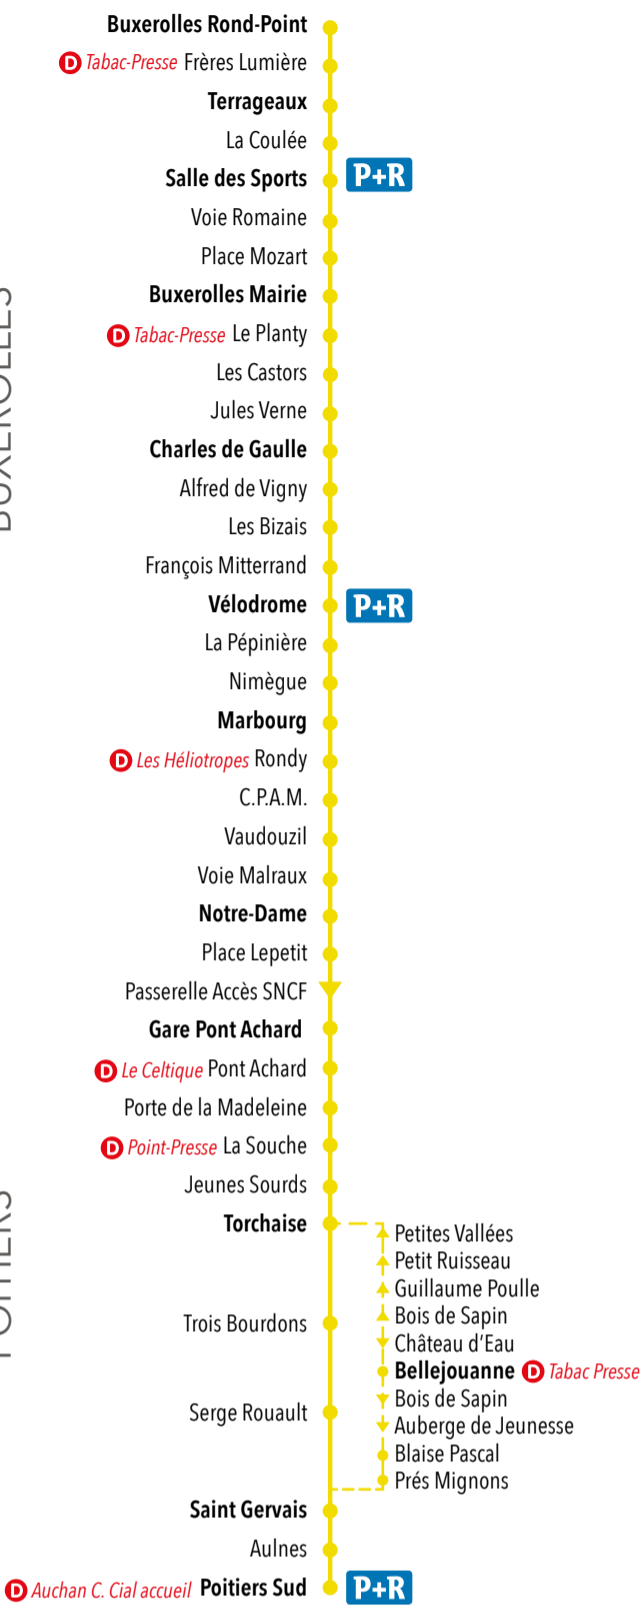

BUXEROLLES

POITIERS

D Dépositaires Vitalis | **P+R** Parc Relais
● Arrêt desservi dans les 2 sens | ► Arrêt desservi dans le sens de la flèche

Horaires de passages aux arrêts principaux. Chaque colonne correspond à un trajet.

POITIERS SUD
BUXEROLLES
ROND-POINT

► vers **Buxerolles Rond-Point**

Dimanche et fêtes (sauf 1er mai)

Poitiers Sud	10:05	-	13:35	14:10	14:45	15:20	15:55
Saint-Gervais	10:08	-	13:39	14:13	14:48	15:24	15:58
Bellejouanne	10:13	-	-	14:18	-	15:29	-
Torchaïse	10:18	-	13:42	14:22	14:51	15:33	16:01
Gare Pont Achard	10:23	-	13:47	14:27	14:56	15:37	16:05
Notre Dame	10:27	11:36	13:51	14:31	15:00	15:41	16:09
Marbourg	10:36	11:44	13:58	14:38	15:06	15:47	16:15
Vélodrome	10:38	11:46	14:00	14:40	15:08	15:49	16:17
Charles de Gaulle	10:42	11:50	14:04	14:43	15:12	15:52	16:20
Buxerolles Mairie	10:46	11:54	14:08	14:47	15:16	15:56	16:24
Salle des Sports	10:48	11:56	14:10	14:49	15:18	15:58	16:26
Terrageaux	10:49	11:57	14:11	14:50	15:19	15:59	16:27
Buxerolles Rond-Point	10:51	11:59	14:13	14:52	15:21	16:01	16:29

Poitiers Sud	16:30	17:05	17:40	18:20	19:00	20:05	
Saint-Gervais	16:34	17:09	17:44	18:24	19:05	20:09	
Bellejouanne	16:39	-	17:49	-	-	-	
Torchaïse	16:43	17:12	17:52	18:27	19:08	20:12	
Gare Pont Achard	16:47	17:17	17:57	18:32	19:14	20:17	
Notre Dame	16:51	17:21	18:01	18:36	19:18	20:21	
Marbourg	16:58	17:29	18:08	18:43	19:25	20:27	
Vélodrome	17:00	17:31	18:10	18:45	19:27	20:29	
Charles de Gaulle	17:03	17:35	18:14	18:49	19:31	20:32	
Buxerolles Mairie	17:07	17:39	18:18	18:53	19:35	20:36	
Salle des Sports	17:09	17:41	18:20	18:55	19:37	20:38	
Terrageaux	17:10	17:42	18:21	18:56	19:38	20:39	
Buxerolles Rond-Point	17:12	17:44	18:23	18:58	19:40	20:41