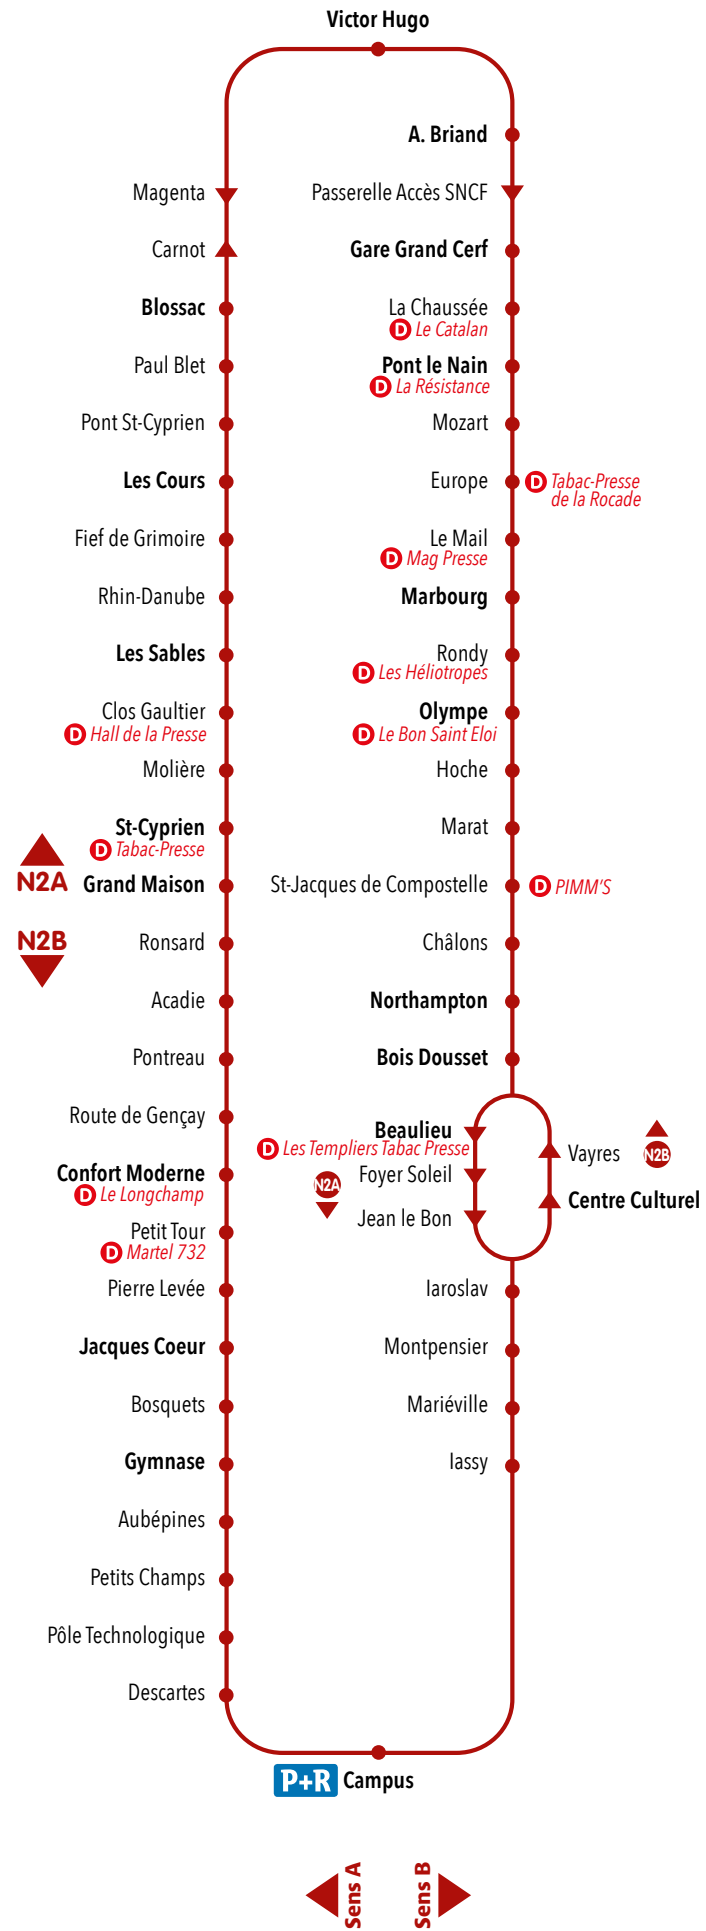

Horaires de passages aux arrêts principaux. Chaque colonne correspond à un trajet.

vers Victor Hugo (ligne circulaire, sens A)

Du Lundi au Vendredi en période scolaire*

Table with 9 columns (time) and 24 rows (stops) for weekday service.

Samedi

Table with 9 columns (time) and 24 rows (stops) for Saturday service.

Dimanche et fêtes (sauf 1er mai)

Table with 7 columns (time) and 24 rows (stops) for Sunday and holidays service.

(1) Ce trajet continue en ligne 2A à l'arrêt Northampton... (4) Ce trajet ne circule pas les 28/10, 1/11, 23, 25 et 30/12, 1/1, 24/02, 14, 21 et 22/04, 8 et 30/5, 9/6.

vers Victor Hugo (ligne circulaire, sens B)

Du Lundi au Vendredi en période scolaire*

Table with 9 columns (time) and 24 rows (stops) for weekday service in reverse.

Samedi

Table with 9 columns (time) and 24 rows (stops) for Saturday service in reverse.

Dimanche et fêtes

Table with 7 columns (time) and 24 rows (stops) for Sunday and holidays service in reverse.

(1) Ce trajet continue en ligne 2B à l'arrêt Northampton... (5) Ce trajet ne circule pas les 28/10, 1/11, 23, 25 et 30/12, 1/1, 24/02, 14, 21 et 22/04, 8 et 30/5, 9/6.

*Vacances scolaires du 22 octobre au 2 novembre 2018, du 24 décembre 2018 au 4 janvier 2019, du 18 février au 1er mars 2019, du 15 au 26 avril 2019 et le 31 mai 2019.

Depositaires Vitalis P+R Parc Relais. Arrêt desservi dans les 2 sens / Arrêt desservi dans le sens de la flèche