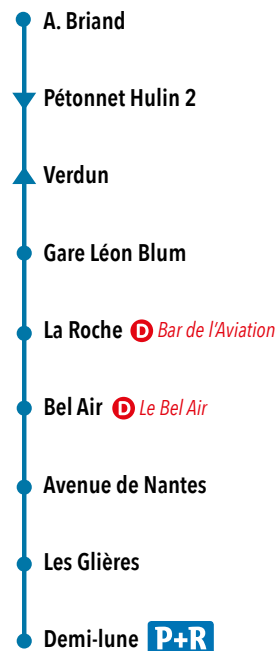

### PLAN DE LIGNE

Ces trajets sont effectués par un véhicule de petit gabarit.

#### vers A. Briand

Du lundi au samedi\*

Demi-Lune	23:50	00:38
Les Glières	23:50	00:38
Avenue de Nantes	23:50	00:38
Bel Air	23:51	00:39
La Roche	23:52	00:40
Gare Léon Blum	23:54	00:42
Verdun	23:55	00:43
A. Briand	23:56	00:44