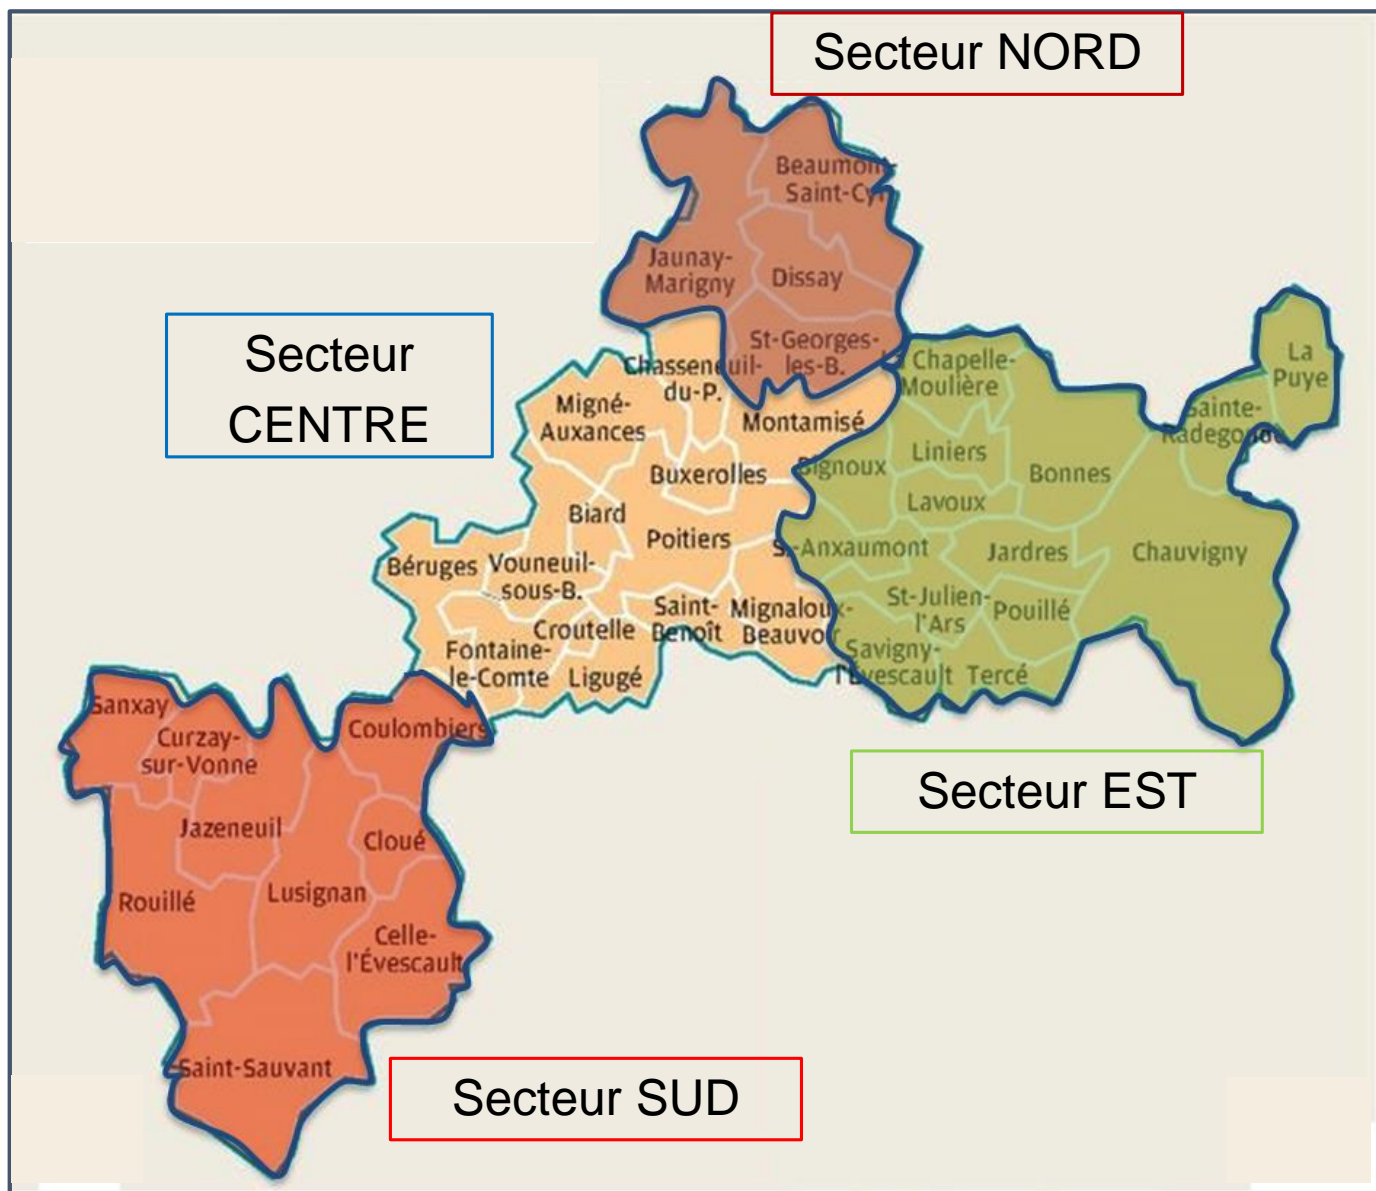

Carte Grand Poitiers Communauté Urbaine