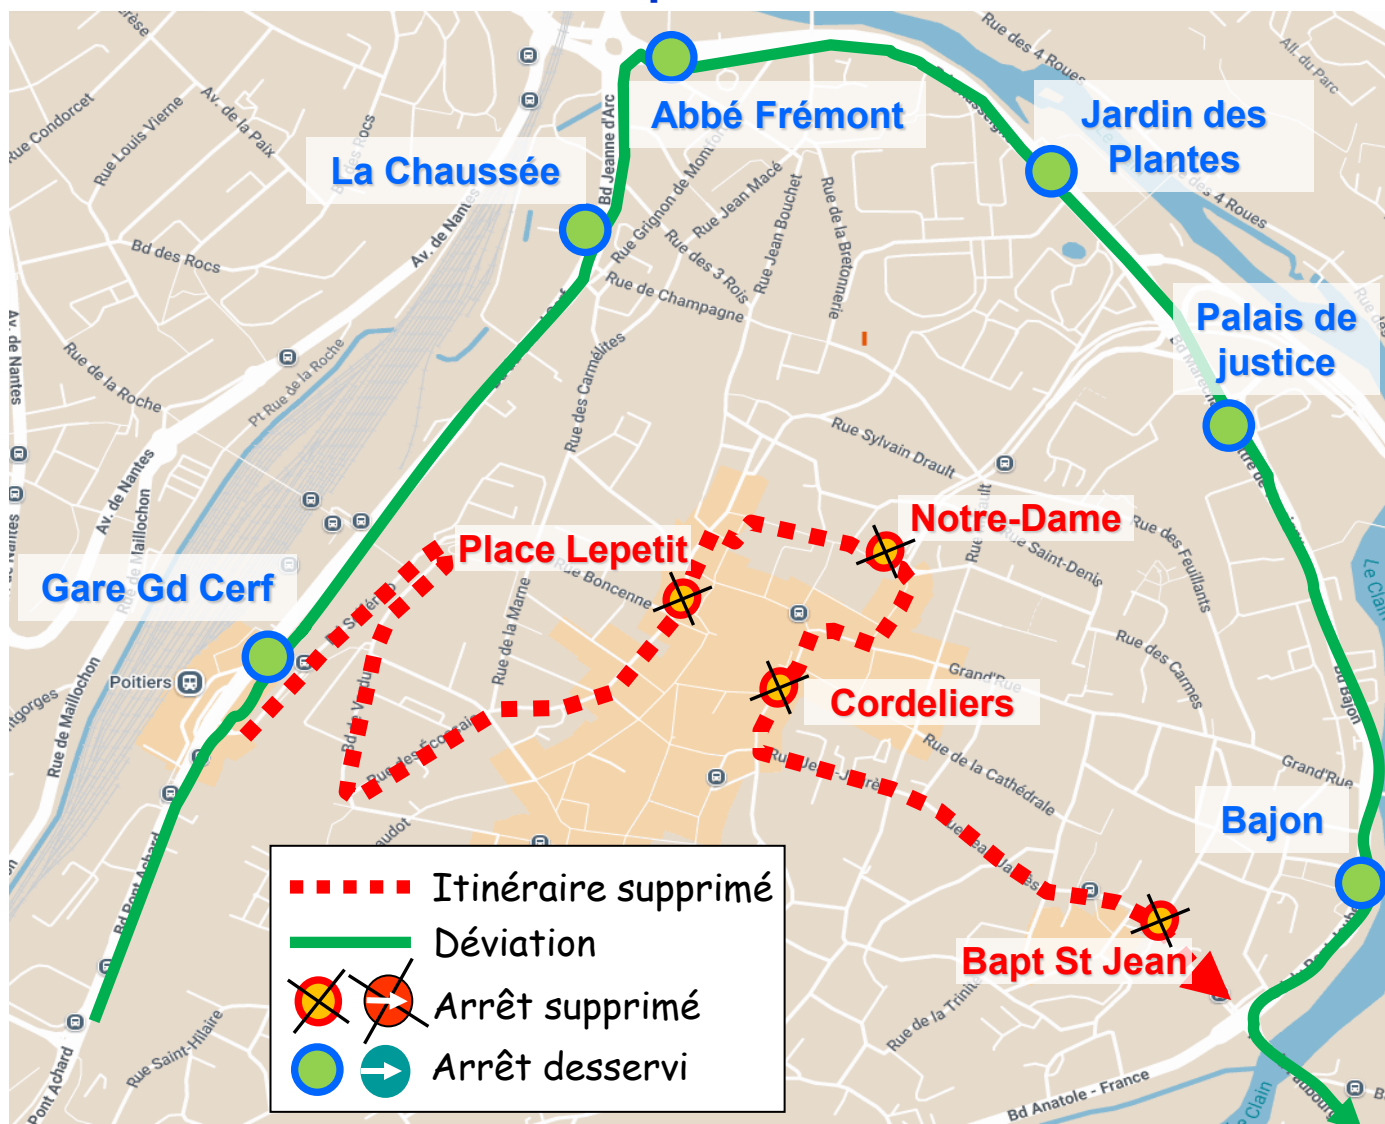

**Arrêts non desservis :** Bajon / Pont Joubert / Voie Malraux / Notre Dame / Place Lepetit

## Le mardi 17 février 2026 de 16h45 à 21h00

Déviation ligne :

12

Direction Biard

En raison de CARNAVAL de Poitiers, la circulation des bus sera déviée le temps de la déambulation.

Arrêts de report : Bajon / Gare Grand Cerf

## Le mardi 17 février 2026 de 16h45 à 18h00

Déviation ligne :

12

Direction Saint Benoit

En raison de **CARNAVAL** de Poitiers, la circulation des bus sera déviée le temps de la déambulation.

Arrêts de report : Gare Grand Cerf / Bajan

Arrêts non desservis : Place Lepetit / Notre-Dame / Cordeliers / Bapt St Jean