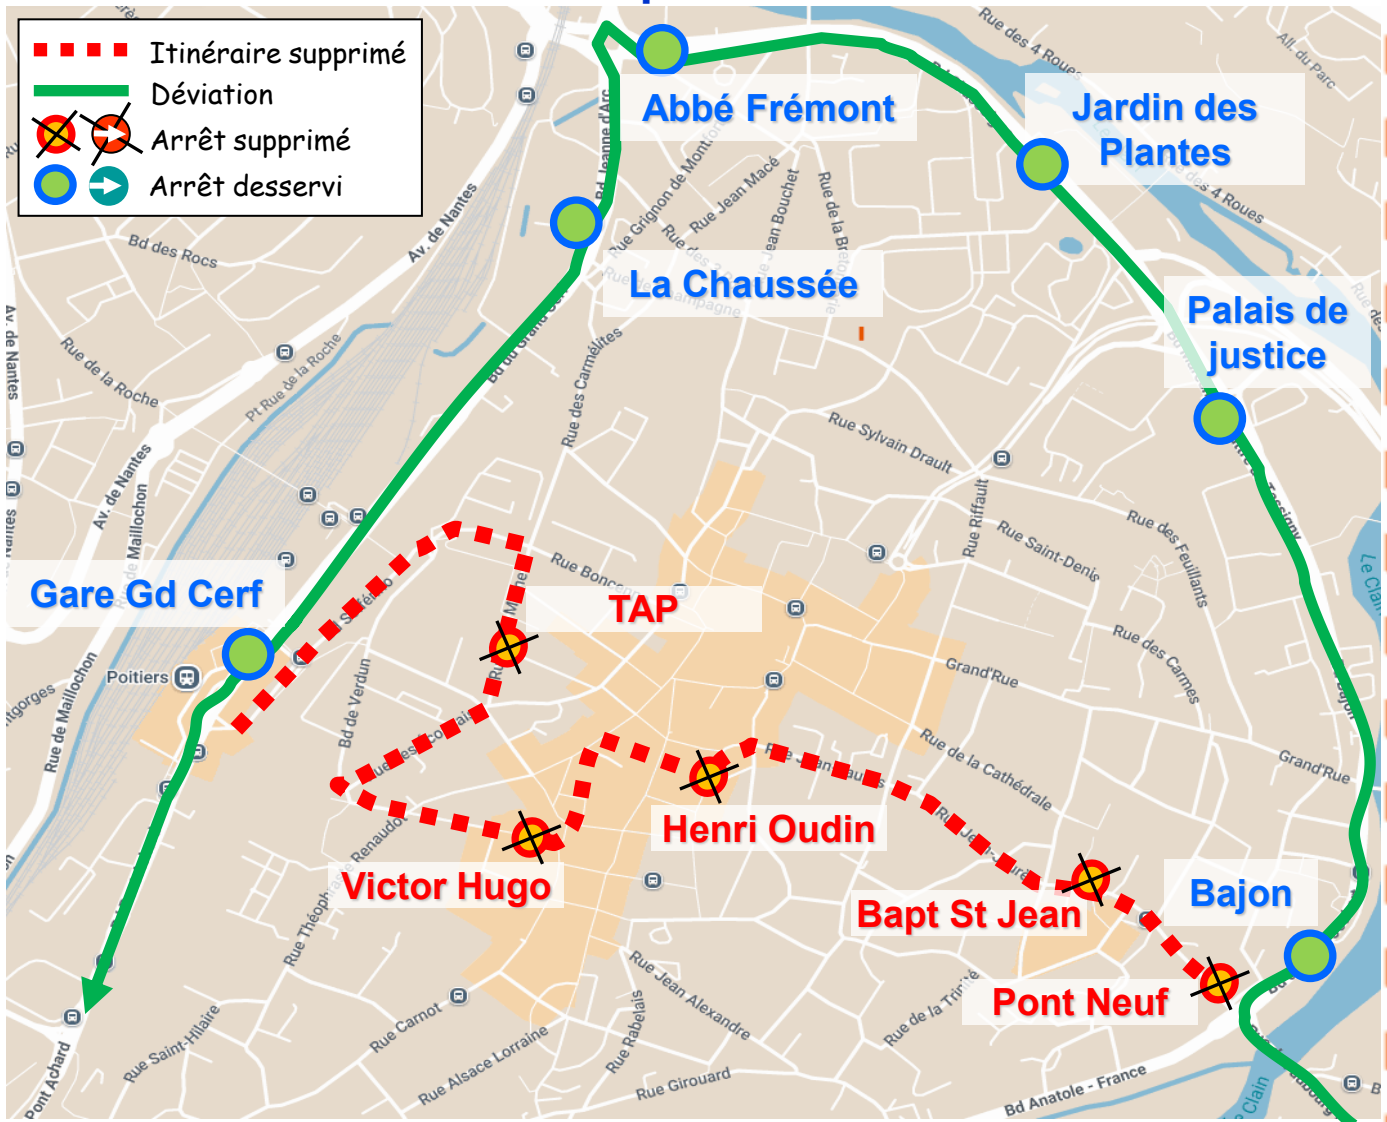

**Arrêts non desservis :** Bajon / Pont Joubert / Voie Malraux / Notre Dame / Place Lepetit

# INFO TRAFIC

**Le mardi 17 février 2026  
de 16h45 à 17h30**

Déviation des lignes :

Direction M. Laborit

**En raison de CARNAVAL de Poitiers, la circulation des bus sera déviée le temps de la déambulation.**

**Arrêts de report : Gare Grand Cerf / La Chaussée / Abbé Frémont / Jardin des Plantes**

**Arrêts non desservis : Place Lepetit / Notre-Dame / Voie Malraux**

## Le mardi 17 février 2026 de 16h45 à 21h00

Déviation ligne :

12

Direction Biard

En raison de CARNAVAL de Poitiers, la circulation des bus sera déviée le temps de la déambulation.

Arrêts de report : Bajon / Gare Grand Cerf