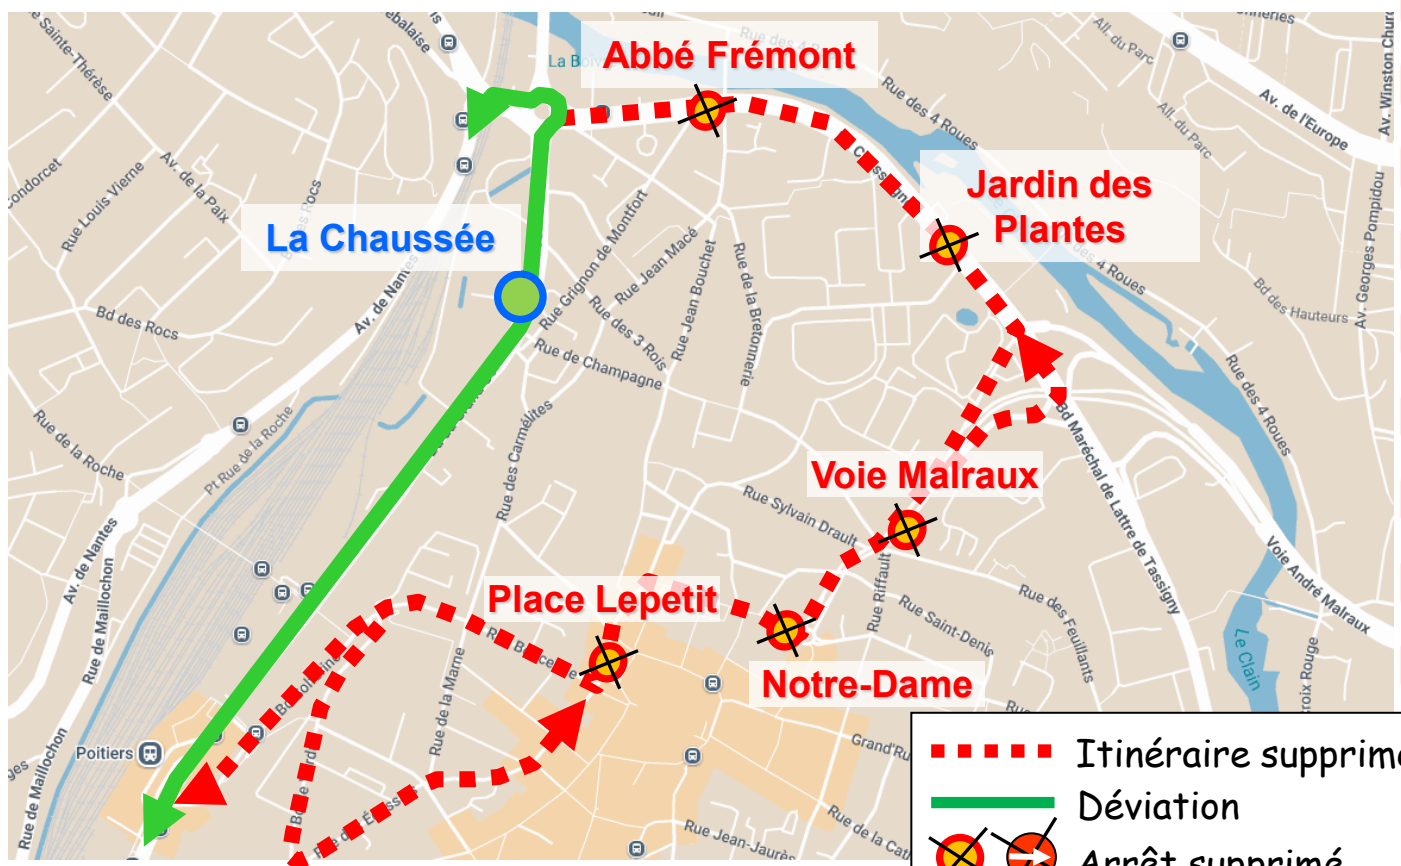

**Arrêts non desservis :** Bajon / Pont Joubert / Voie Malraux / Notre Dame / Place Lepetit

## Le mardi 17 février 2026 de 16h45 à 17h30

Déviation des lignes :

**3**

**33**

**33E**

En raison de **CARNAVAL** de Poitiers, la circulation des bus sera déviée le temps de la déambulation.

**Arrêts de report : La Chaussée / Abbé Frémont / Jardin des Plantes**

**Arrêts non desservis : Place Lepetit / Notre-Dame / Voie Malraux**

## Le mardi 17 février 2026 de 16h45 à 17h30

Déviation des lignes :

17

En raison de **CARNAVAL** de Poitiers, la circulation des bus sera déviée le temps de la déambulation.

**Arrêts de report : La Chaussée**