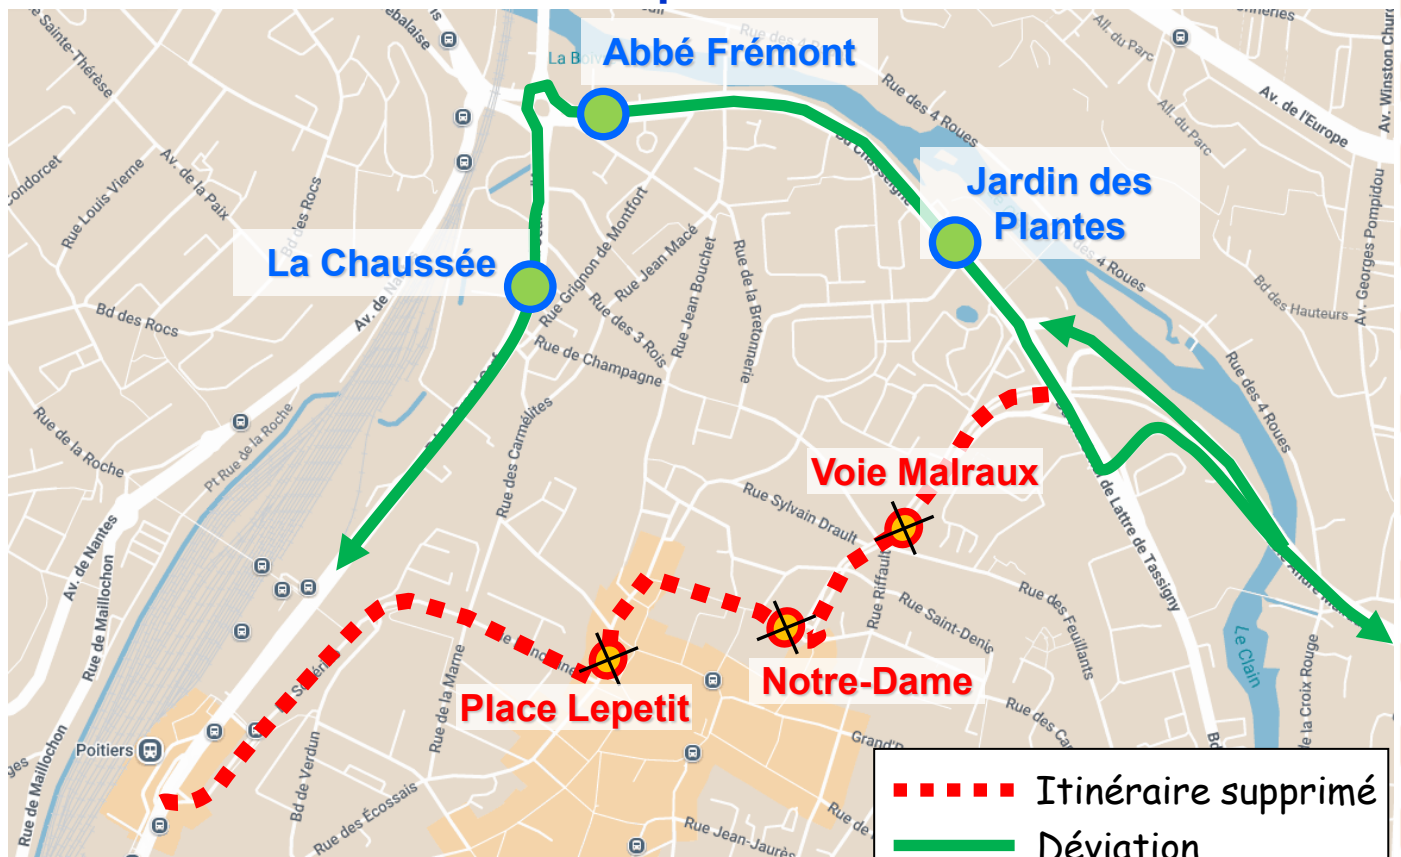

INFO TRAFIC

Le mardi 17 février 2026 de 16h45 à 17h30

Déviation des lignes :

33

33E

En raison de **CARNAVAL** de Poitiers, la circulation des bus sera déviée le temps de la déambulation.

Arrêts de report : **Gare Grand Cerf**

Arrêts non desservis : **Place Lepetit / Notre-Dame / Voie Malraux**