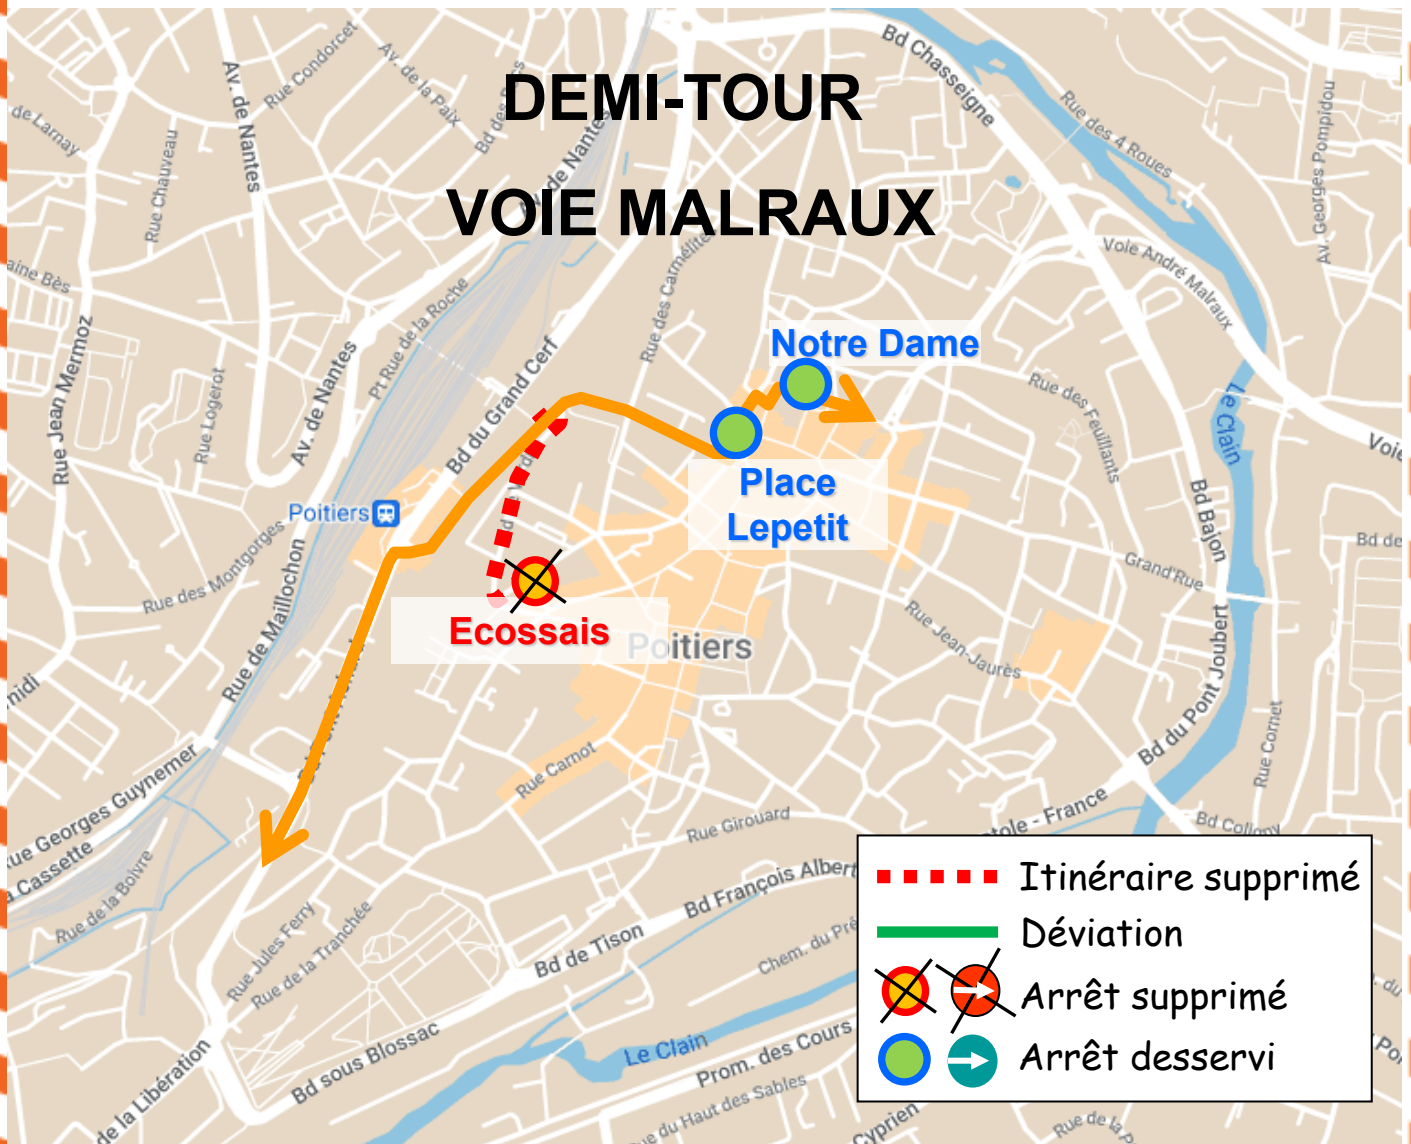

## Le mardi 17 février 2026 de 16h45 à 17h30

Déviation des lignes :

# 22

En raison de **CARNAVAL** de Poitiers, la circulation des bus sera déviée le temps de la déambulation.

Arrêts de report : Terminus Jardin des Plantes

Régulation COTÉ COLLEGE

Arrêts non desservis : Voie Malraux – Notre Dame

### DEMI-TOUR VOIE MALRAUX

**Arrêts de report : Place Lepetit / Notre-Dame**

**Arrêts non desservis : A. Briand / Ecoisais / TAP / Petonnet Hulin 2**