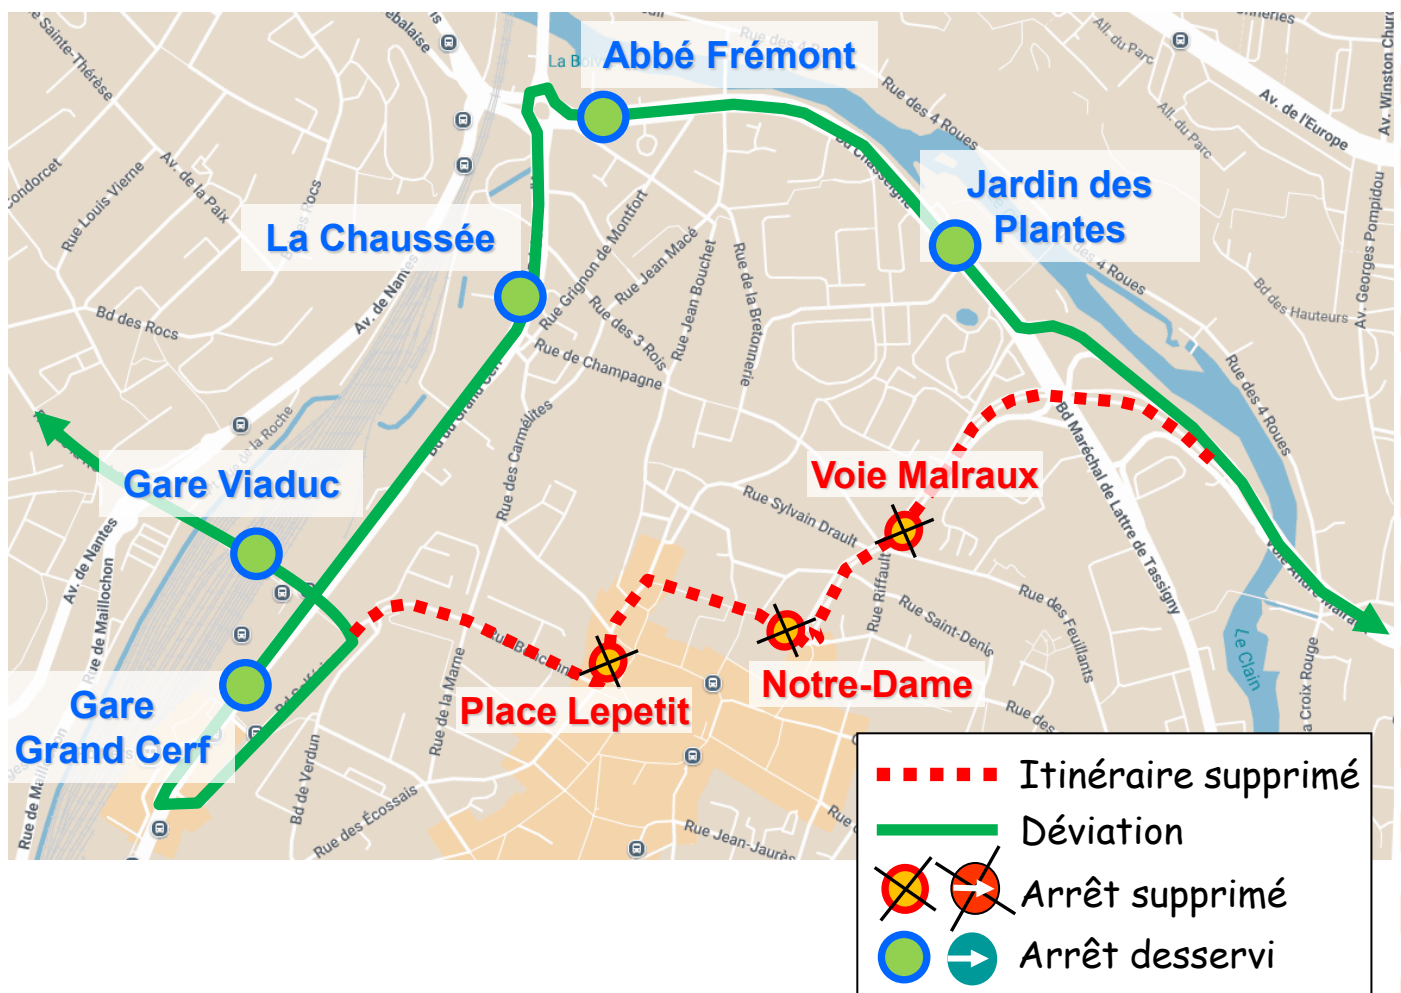

## **GUIDE DES DEVIATIONS**

**vitalis**

## Le mardi 17 février 2026 de 16h45 à 17h30

Déviations des lignes :

1

16

En raison de **CARNAVAL** de Poitiers, la circulation des bus sera déviée le temps de la déambulation.

**Arrêts de report :** Jardin des Plantes / Abbé Frémont / La Chaussée / Gare Grand Cerf

**Arrêts non desservis :** Voie Malraux / Notre-Dame / Place Lepetit

**Arrêts non desservis :** Bajon / Pont Joubert / Voie Malraux / Notre Dame / Place Lepetit