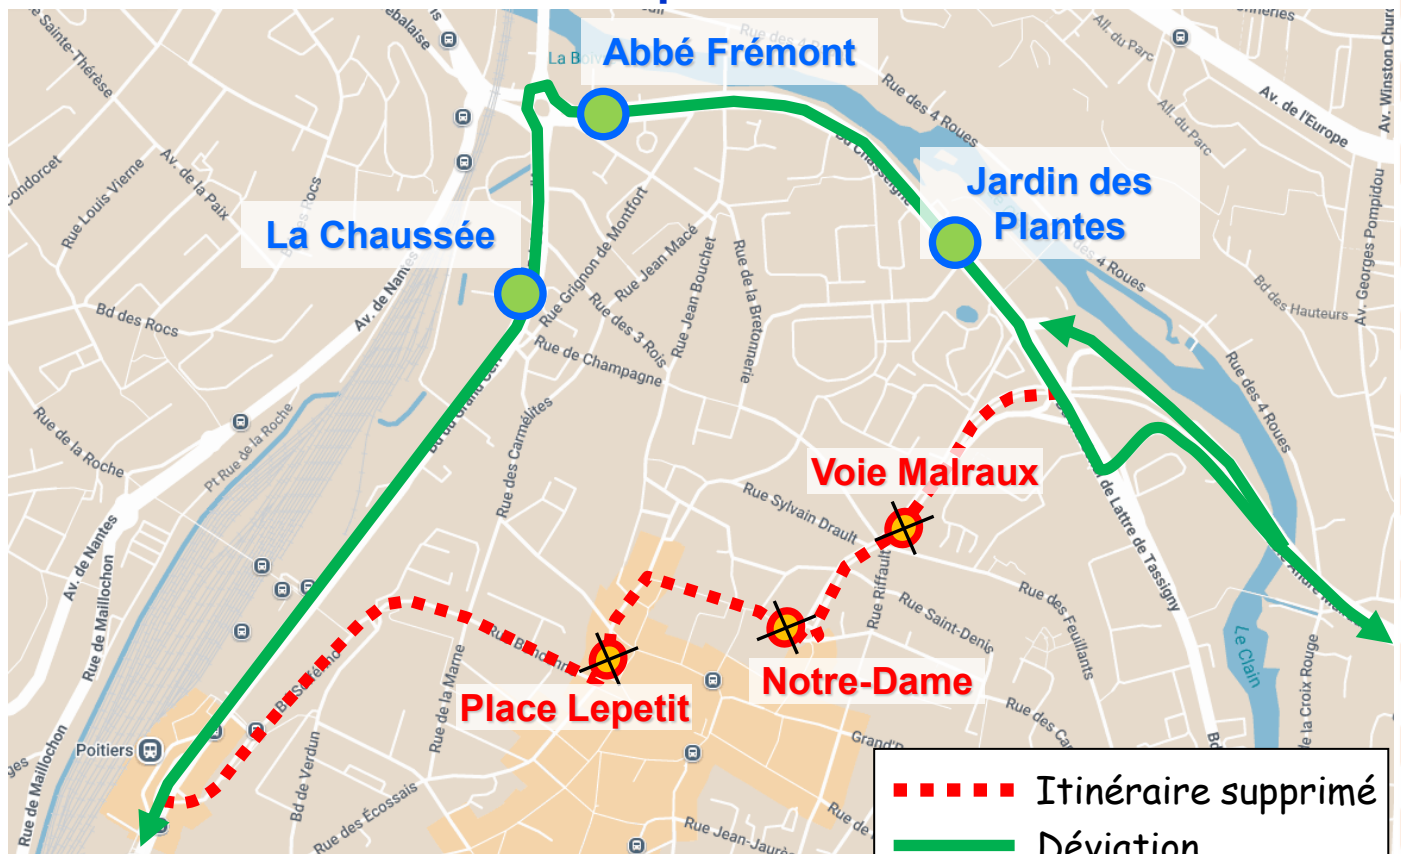

## Le mardi 17 février 2026 de 16h45 à 17h30

Déviation des lignes :

**3**

**33**

**33E**

En raison de **CARNAVAL** de Poitiers, la circulation des bus sera déviée le temps de la déambulation.

**Arrêts de report : La Chaussée / Abbé Frémont / Jardin des Plantes**

**Arrêts non desservis : Place Lepetit / Notre-Dame / Voie Malraux**