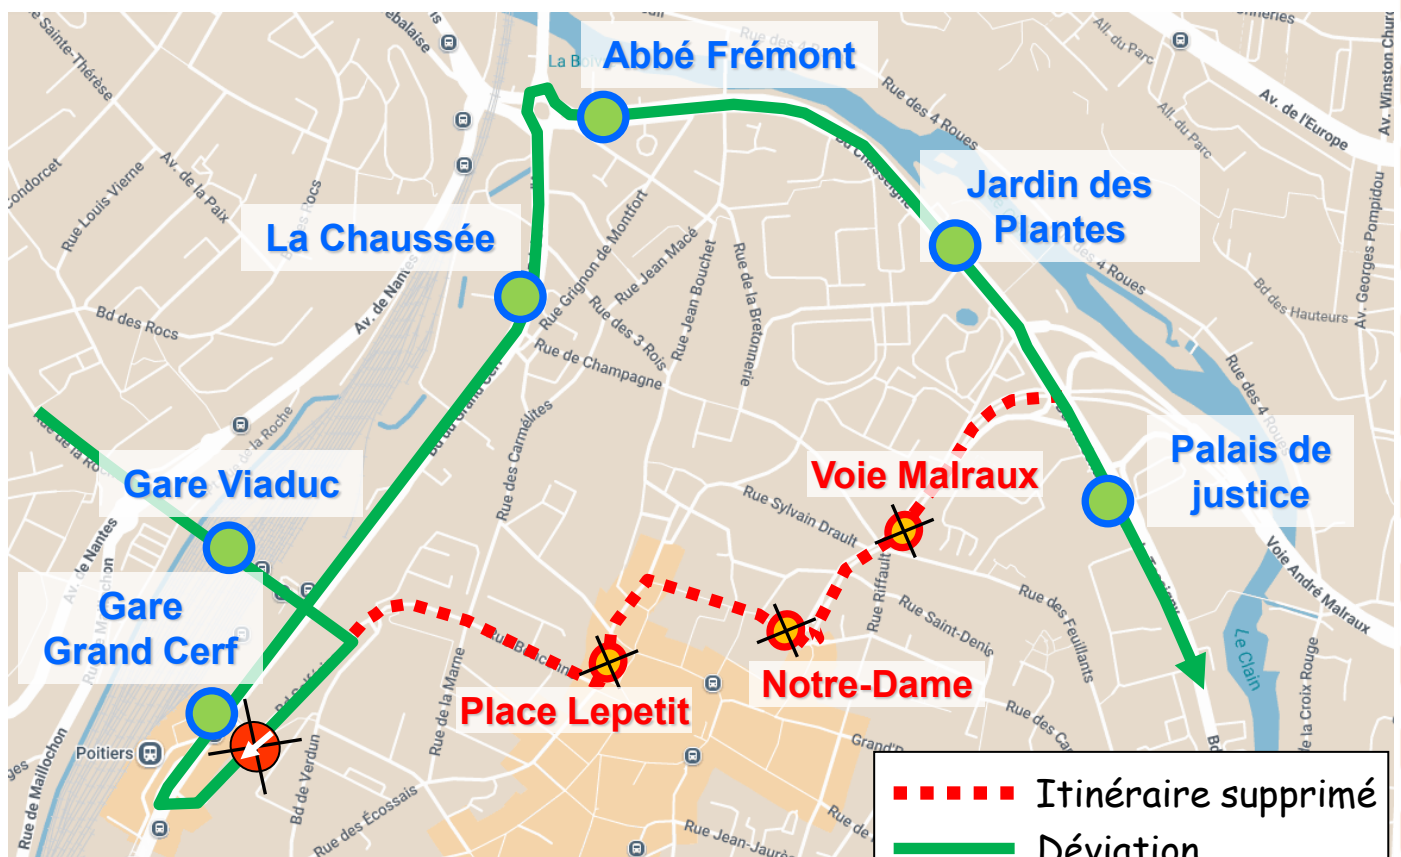

## Le mardi 17 février 2026 de 16h45 à 17h30

Déviation des lignes :

Direction M. Auxances

En raison de **CARNAVAL** de Poitiers, la circulation des bus sera déviée le temps de la déambulation.

**Arrêts de report :** Pont Neuf / Baptistère St Jean / Henri Oudin / V. Hugo / Ecossais

**Arrêts non desservis :** Bajon / Pont Joubert / Voie Malraux / Notre Dame / Place Lepetit

# INFO TRAFIC

**Le mardi 17 février 2026  
de 16h45 à 17h30**

Déviation des lignes :

Direction M. Laborit

**En raison de CARNAVAL de Poitiers, la circulation des bus sera déviée le temps de la déambulation.**

**Arrêts de report : Gare Grand Cerf / La Chaussée / Abbé Frémont / Jardin des Plantes**

**Arrêts non desservis : Place Lepetit / Notre-Dame / Voie Malraux**