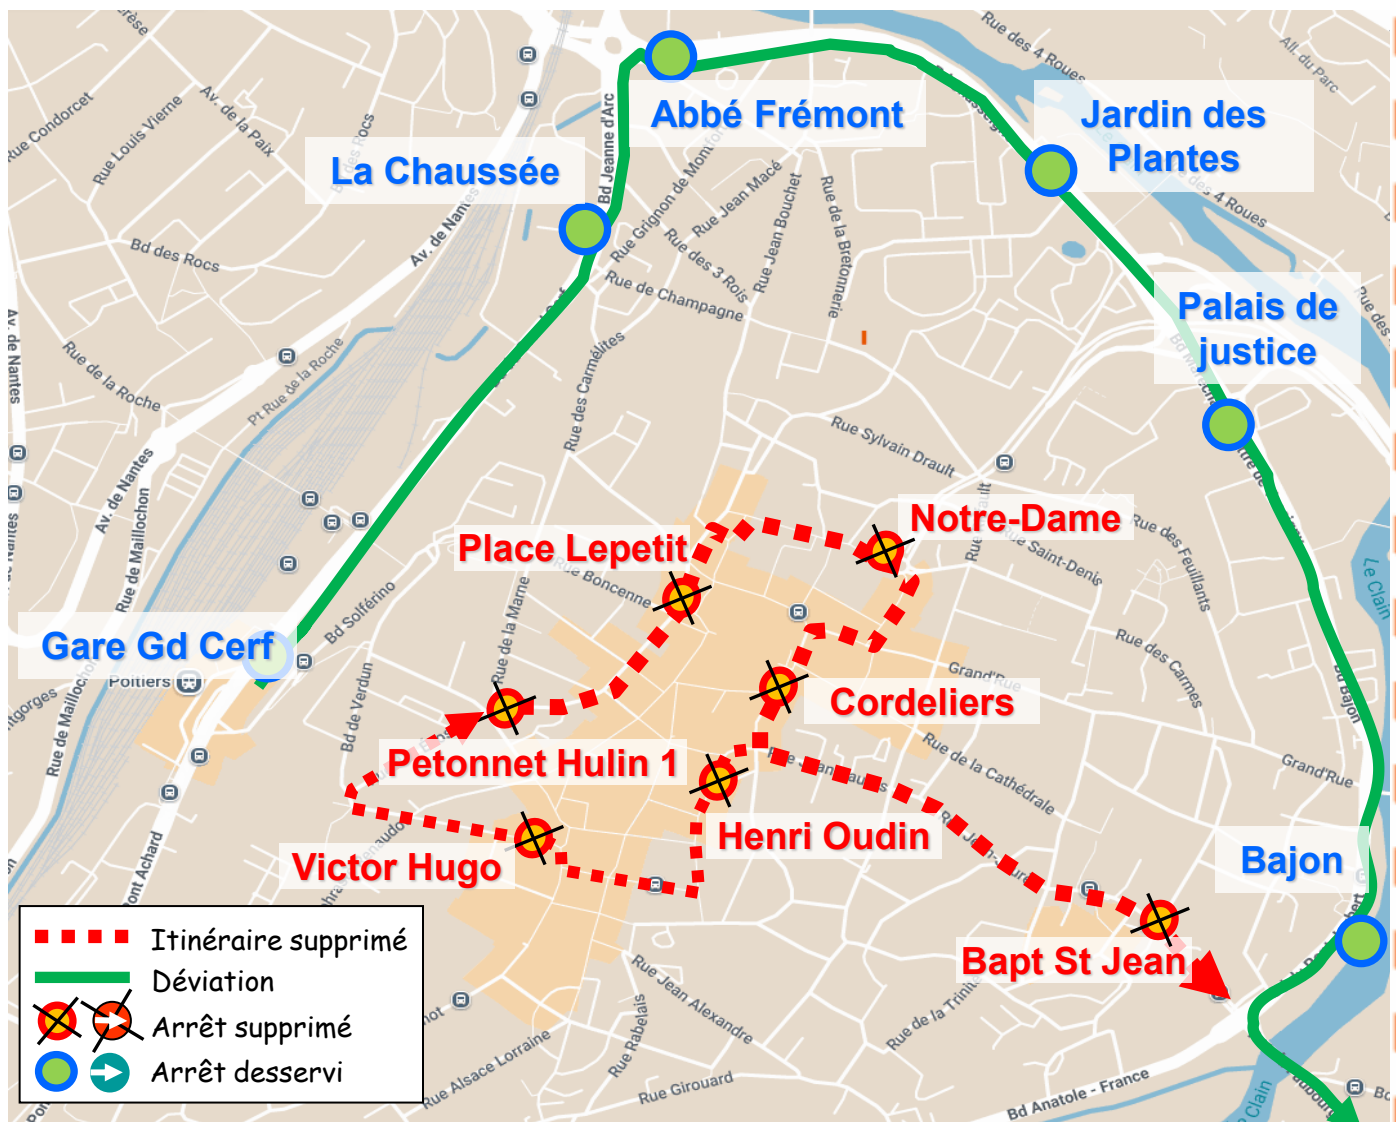

**Arrêts non desservis :** Bajon / Pont Joubert / Voie Malraux / Notre Dame / Place Lepetit

## Le mardi 17 février 2026 de 16h45 à 18h00

Déviation ligne :

12

Direction Saint Benoit

En raison de **CARNAVAL** de Poitiers, la circulation des bus sera déviée le temps de la déambulation.

Arrêts de report : Gare Grand Cerf / Bajan

Arrêts non desservis : Place Lepetit / Notre-Dame / Cordeliers / Bapt St Jean

## Le mardi 17 février 2026 de 16h45 à 18h00

Déviation ligne

15

En raison de CARNIVAL de Poitiers, la circulation des bus sera déviée le temps de la déambulation.

**Arrêts de report : Régulation Gare Grand Cerf**