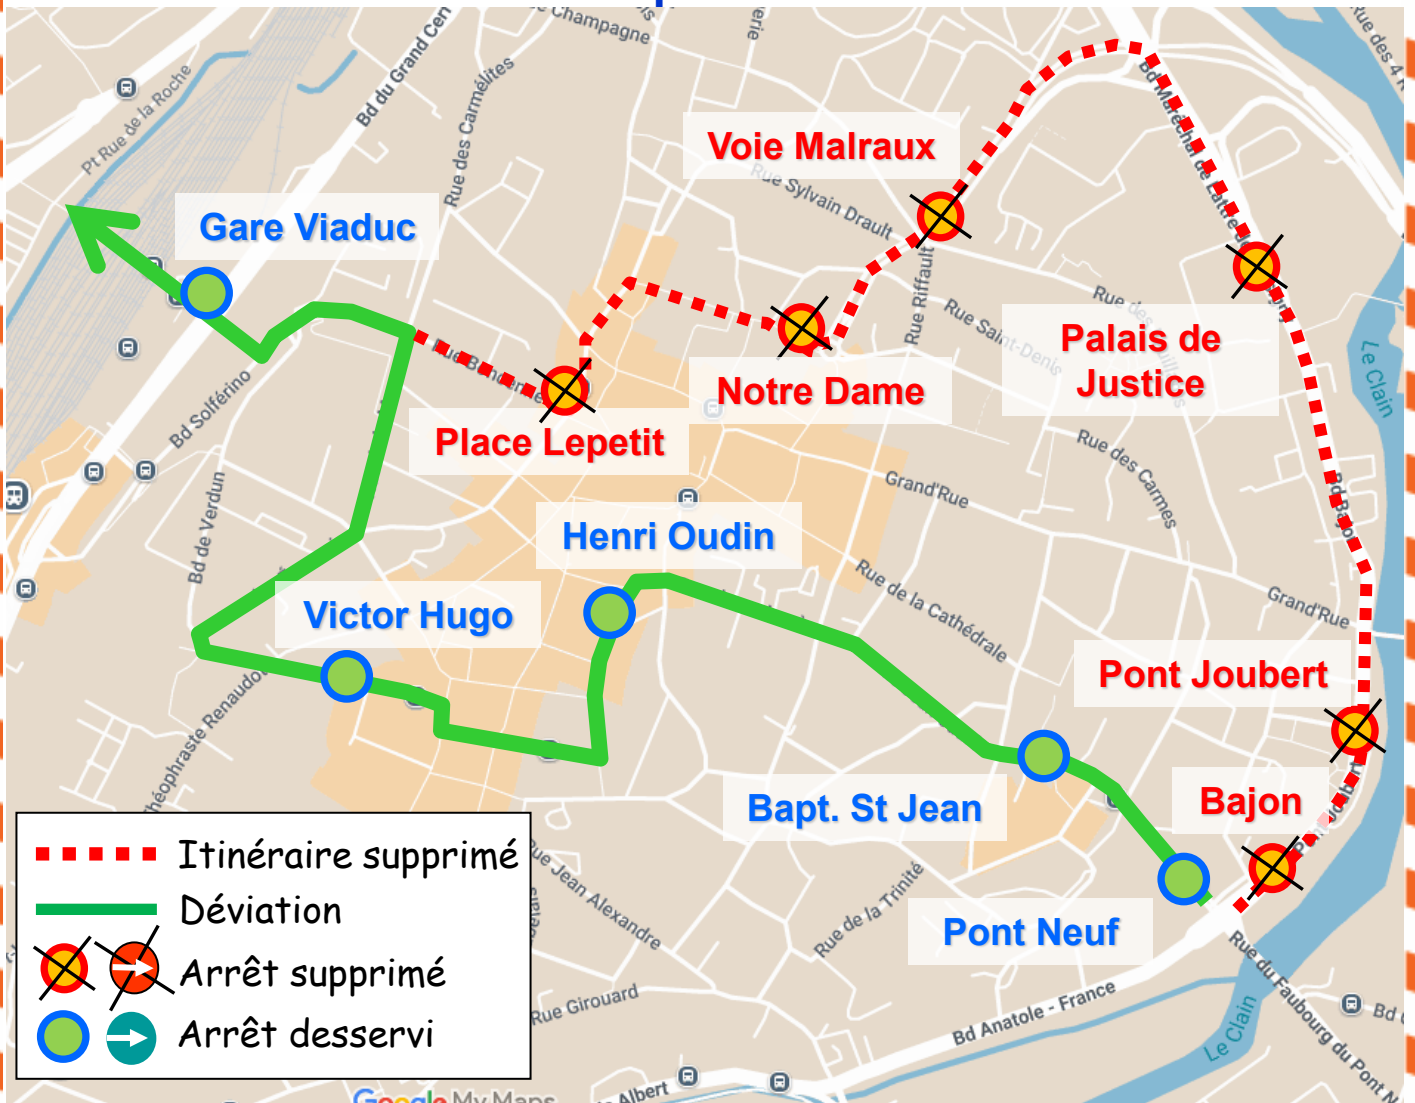

## Le mardi 17 février 2026 de 16h45 à 17h30

Déviations des lignes :

1

16

En raison de **CARNAVAL** de Poitiers, la circulation des bus sera déviée le temps de la déambulation.

**Arrêts de report :** Jardin des Plantes / Abbé Frémont / La Chaussée / Gare Grand Cerf

**Arrêts non desservis :** Voie Malraux / Notre-Dame / Place Lepetit

## Le mardi 17 février 2026 de 16h45 à 17h30

Déviation des lignes :

Direction M. Auxances

En raison de **CARNAVAL** de Poitiers, la circulation des bus sera déviée le temps de la déambulation.

**Arrêts de report :** Pont Neuf / Baptistère St Jean / Henri Oudin / V. Hugo / Ecossais

**Arrêts non desservis :** Bajon / Pont Joubert / Voie Malraux / Notre Dame / Place Lepetit