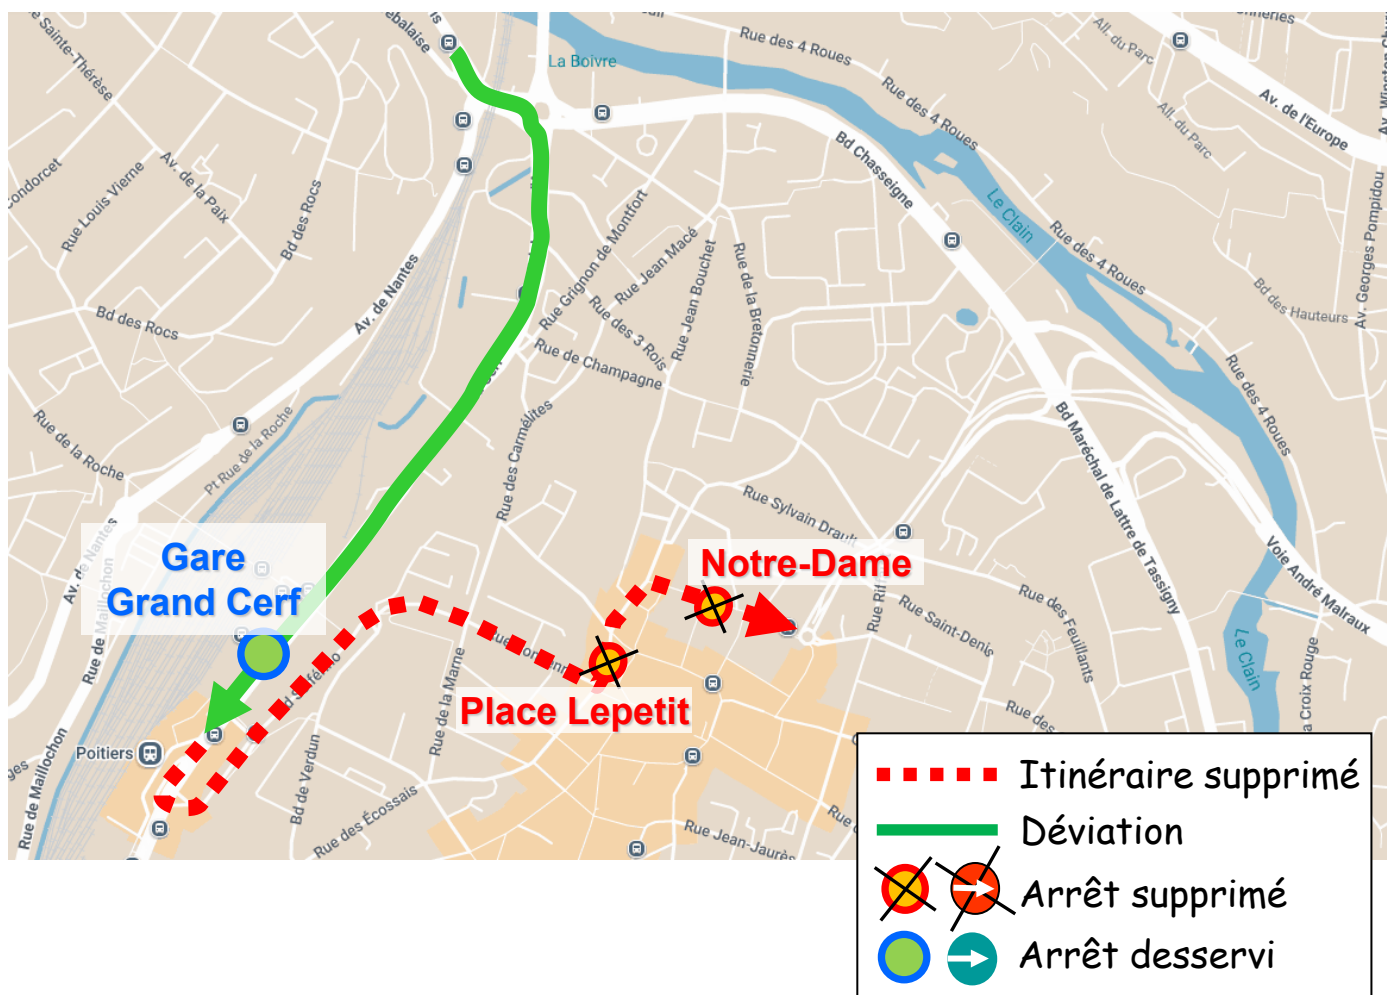

INFO TRAFIC

Le mardi 17 février 2026 de 16h45 à 17h30

Déviation des lignes **1E** **21** Terminus Gare Gd Cerf

En raison de **CARNAVAL** de Poitiers, la circulation des bus sera déviée le temps de la déambulation.

Arrêts de report : Terminus Gare Grand Cerf

Arrêts non desservis : Place Lepetit / Notre-Dame