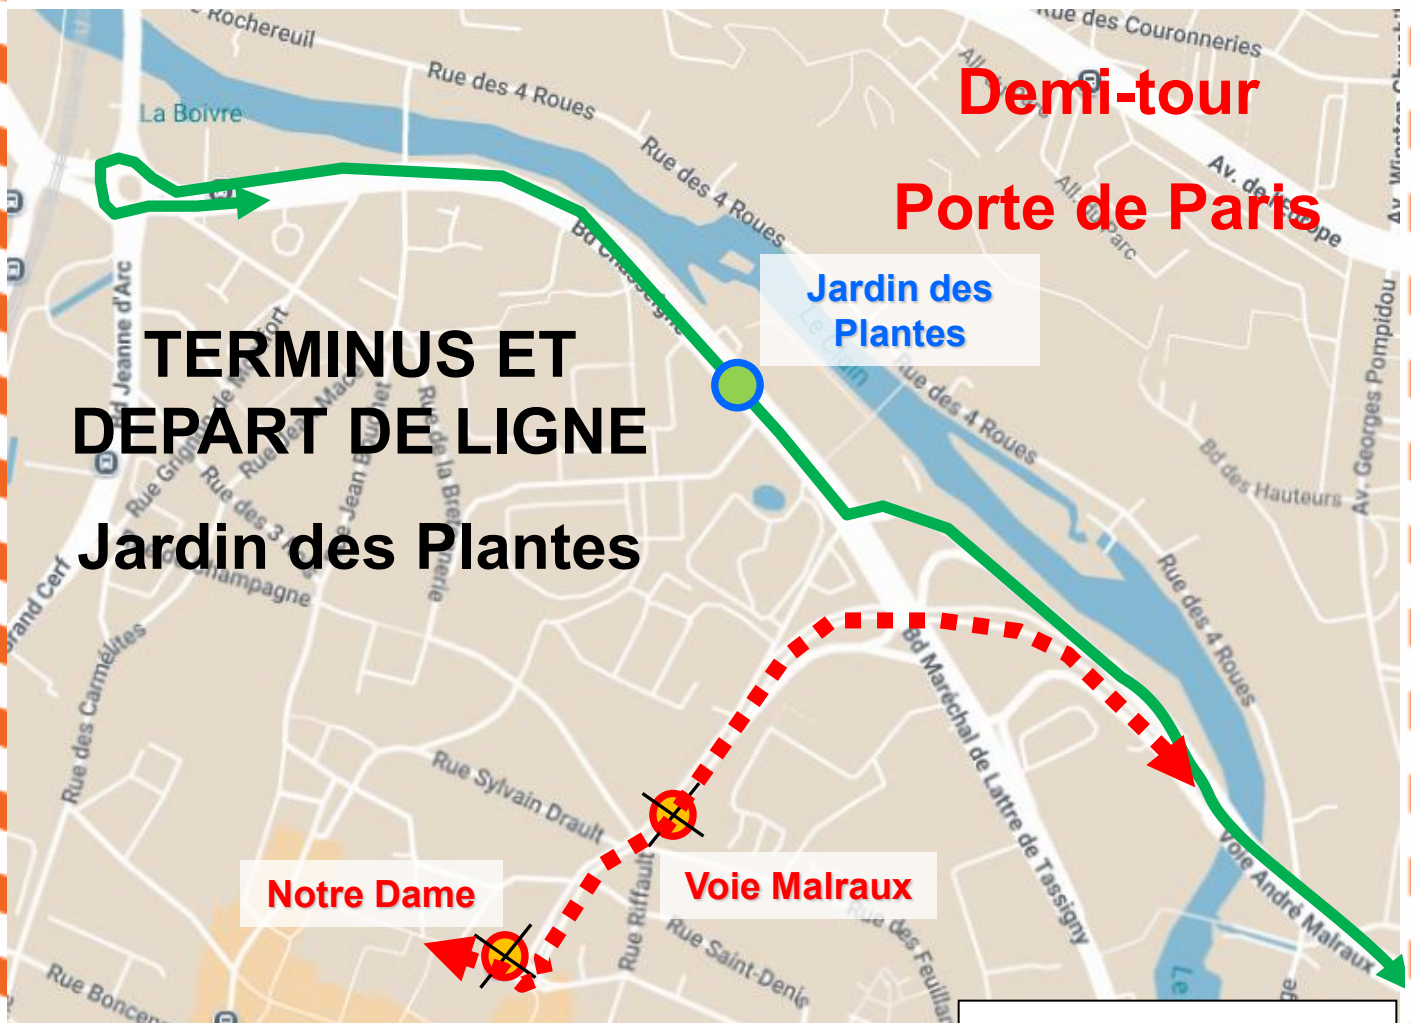

INFO TRAFIC

Le mardi 17 février 2026 de 16h45 à 17h30

Déviation des lignes :

32

En raison de **CARNAVAL** de Poitiers, la circulation des bus sera déviée le temps de la déambulation.

Arrêts de report : Jardin des Plantes – Coté Collège

Arrêts non desservis : Voie Malraux – Notre Dame