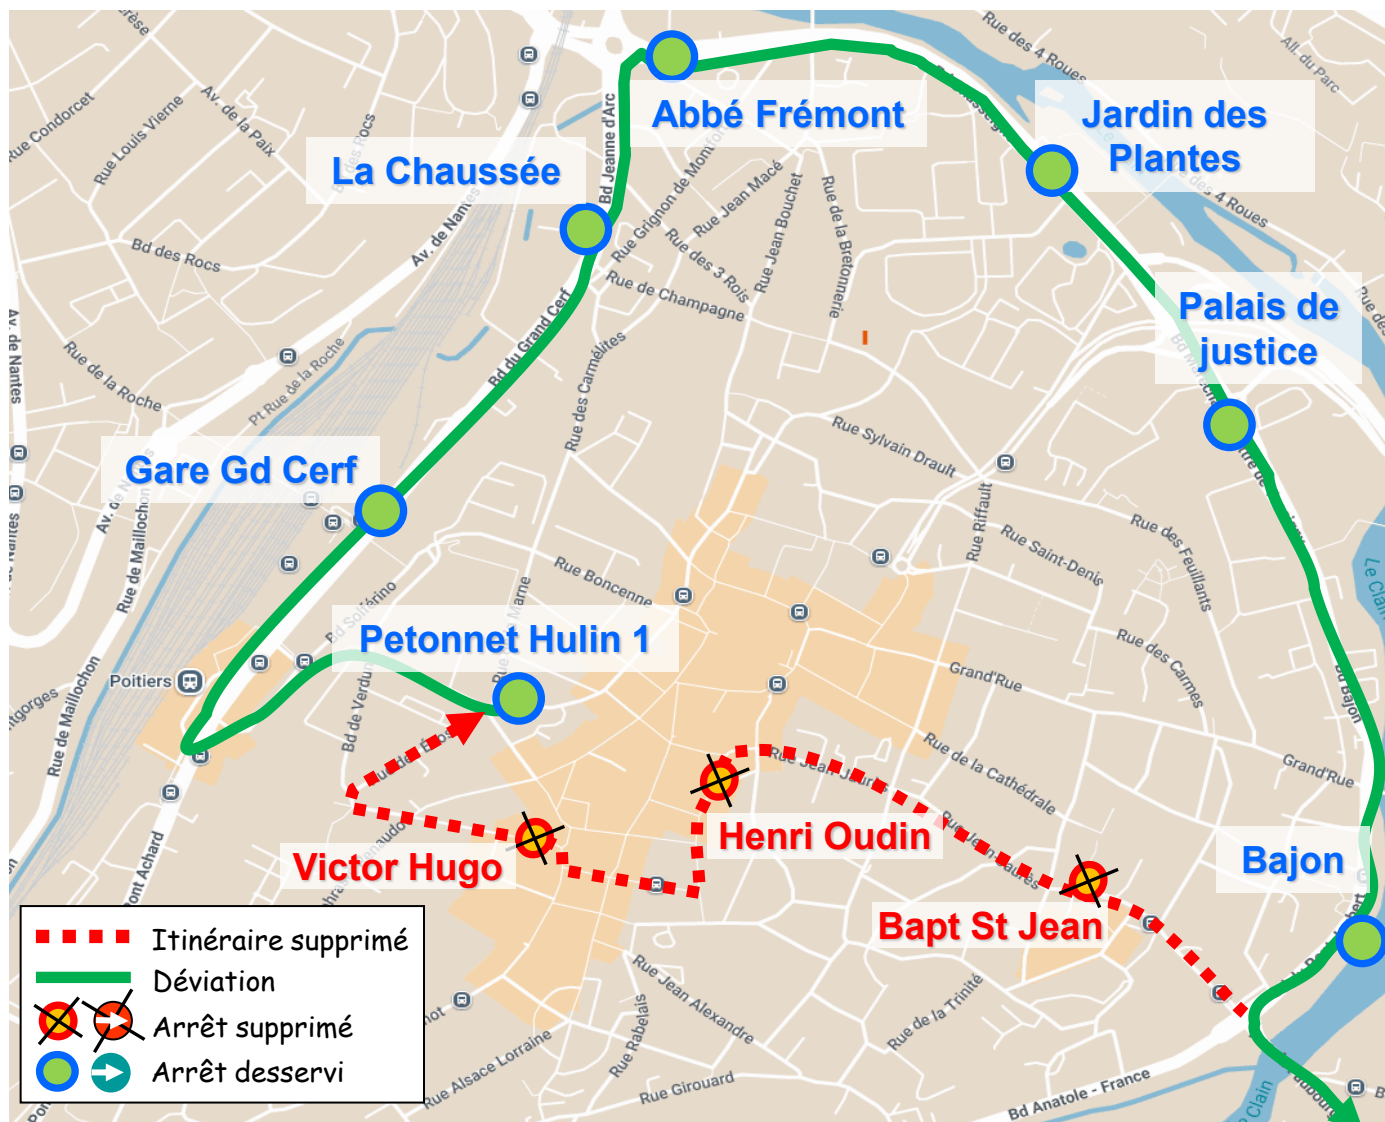

**Arrêts non desservis :** Bajon / Pont Joubert / Voie Malraux / Notre Dame / Place Lepetit

## Le mardi 17 février 2026 de 16h45 à 18h00

Déviation ligne

15

En raison de CARNIVAL de Poitiers, la circulation des bus sera déviée le temps de la déambulation.

**Arrêts de report : Régulation Gare Grand Cerf**

**Arrêts non desservis en DIRECTION DE CAMPUS** Place Lepetit / Notre-Dame / Cordeliers / Bapt St Jean

**Arrêts non desservis en DIRECTION DE CENTRE-VILLE** Pont Neuf / Bapt St Jean / H. Oudin / V. Hugo / Ecosais / Petonnet Hulin

## Le mardi 17 février 2026 de 18h00 à 21h00

Déviation ligne

15

En raison de CARNIVAL de Poitiers, la circulation des bus sera déviée le temps de la déambulation.

Arrêts de report : Gare Grand Cerf / Bajon