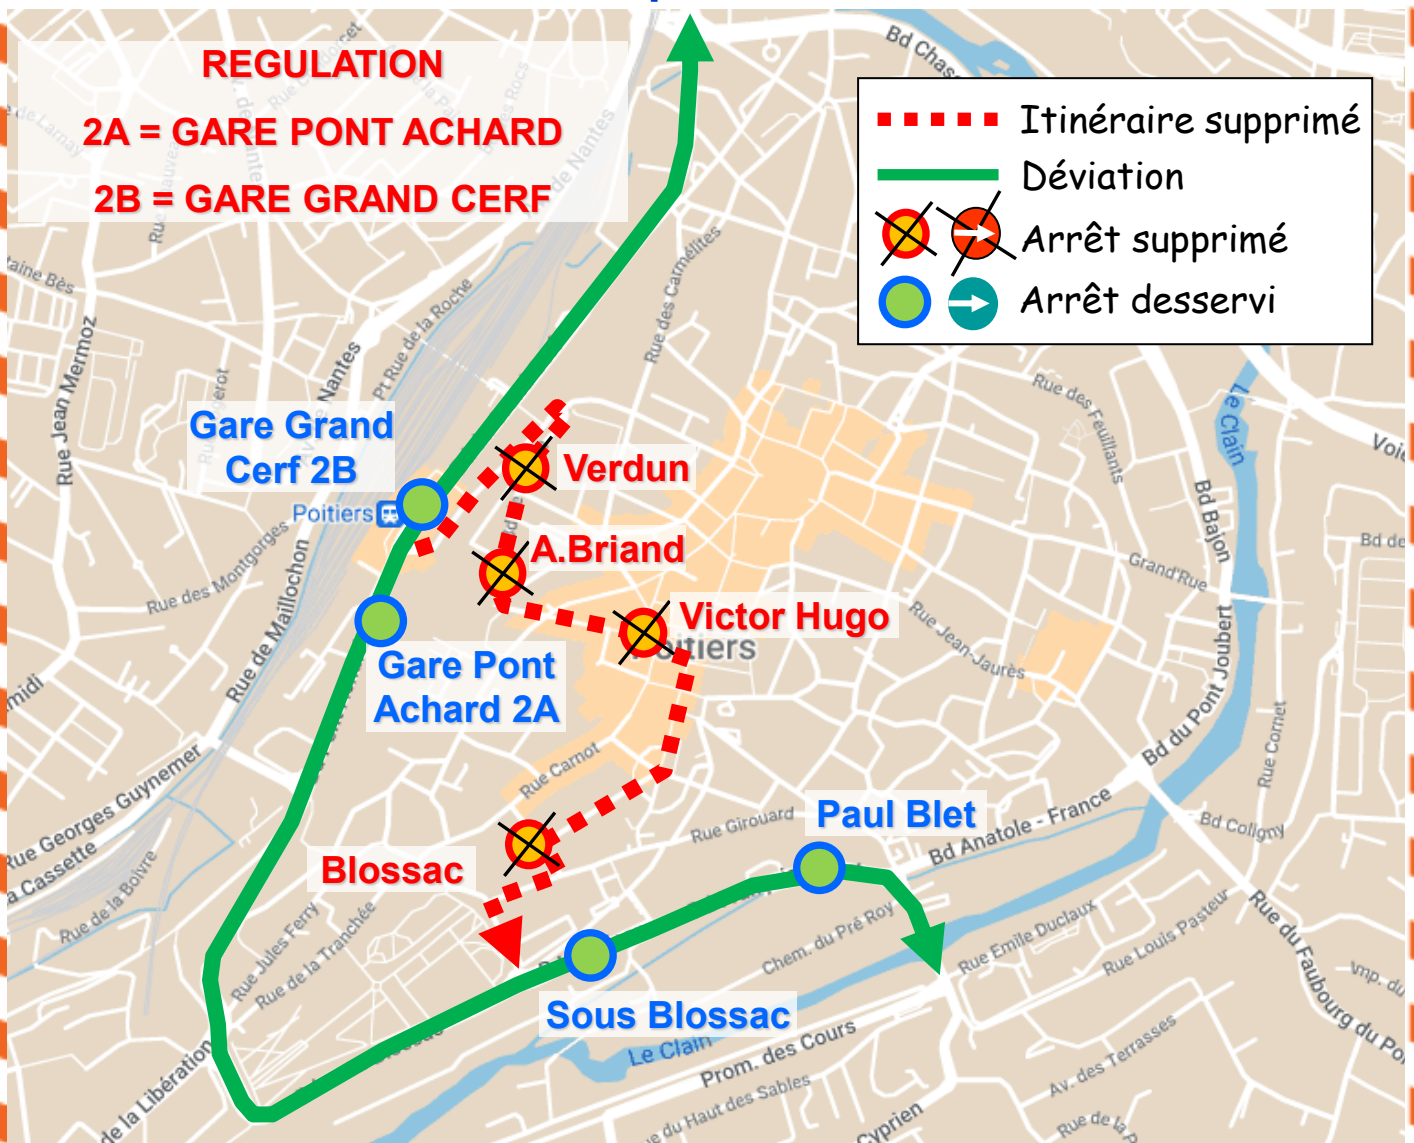

Arrêts de report : Terminus Gare Grand Cerf

Arrêts non desservis : Place Lepetit / Notre-Dame

# INFO TRAFIC

**Le mardi 17 février 2026  
de 17h30 à 21h00**

Déviation des lignes :

**2A**

**2B**

**13**

**En raison de CARNAVAL de Poitiers, la circulation des bus sera déviée le temps de la déambulation.**

**Arrêts non desservis : Verdun / A. Briand / V. Hugo / Magenta / Blossac sens 2B**

**Arrêts non desservis : Blossac / Carnot / V. Hugo / A. Briand sens 2A**

Arrêts non desservis : **PI Lepetit / Voie Malraux / Bapt St Jean / H. Oudin / Victor Hugo / A. Briand / Gare Passerelle**