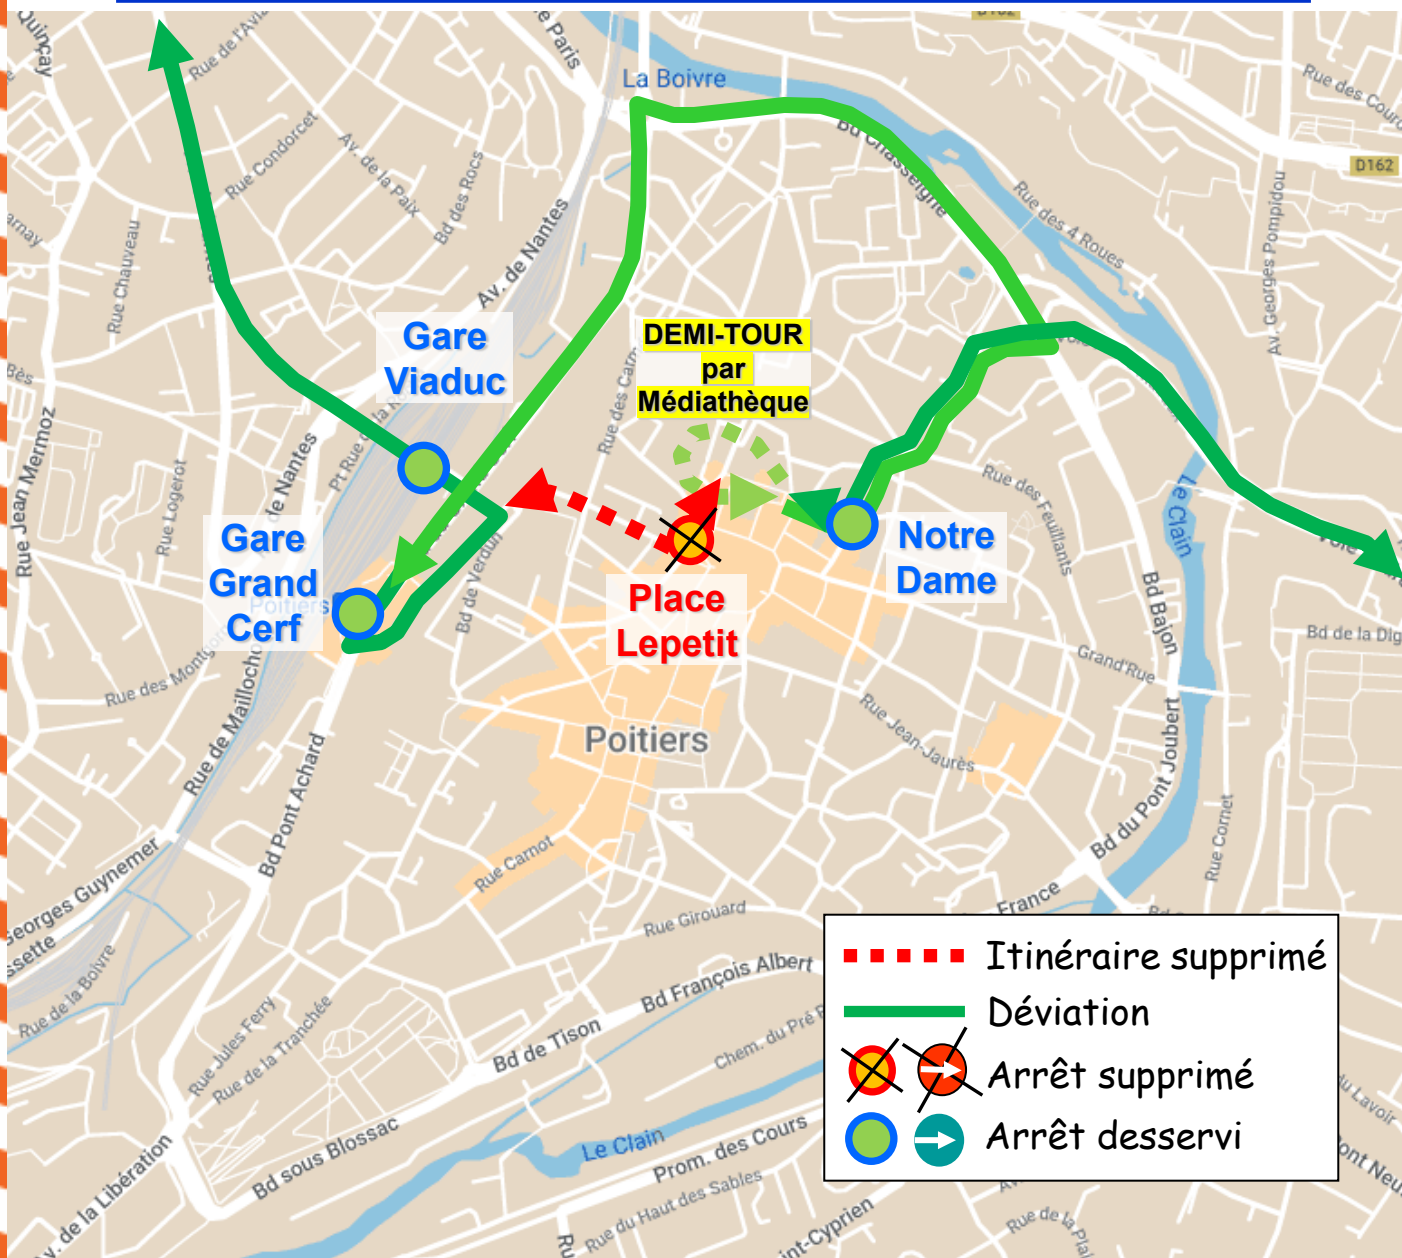

## Le Samedi 25 Mai ZONES DE FERMETURE

GRAND POITIERS  
communauté urbaine

## Le Samedi 25 Mai de 13h30 à 20h00

Déviation des lignes :

**Arrêts de report :** Notre Dame / Gare Grand Cerf / Gare Viaduc

**Arrêts non desservis :** Place Lepetit

GRAND POITIERS  
communauté urbaine

## Le Samedi 25 Mai de 13h30 à 22h00

Déviation des lignes :

**2A**

**Arrêts de report : Gare Grand Cerf / Ronsard**

**Arrêts non desservis : Grand Maison / St Cyprien / Molière / Clos Gaultier / Les Sables / Rhin Danube / Fief de Grimoire / Les Cours / Pont St-Cyprien / Paul Blet / Blossac / Carnot / Victor Hugo / A. Briand / Gare Passerelle**

## Le Samedi 25 Mai de 13h30 à 22h00

Déviation des lignes : **2B**

**Arrêts de report : Gare Grand Cerf / Ronsard**

**Arrêts non desservis : Grand Maison / St Cyprien / Molière / Clos Gaultier / Les Sables / Rhin Danube / Fief de Grimoire / Les Cours / Pont St-Cyprien / Paul Blet / Blossac / Magenta / Victor Hugo / A. Briand / Verdun**