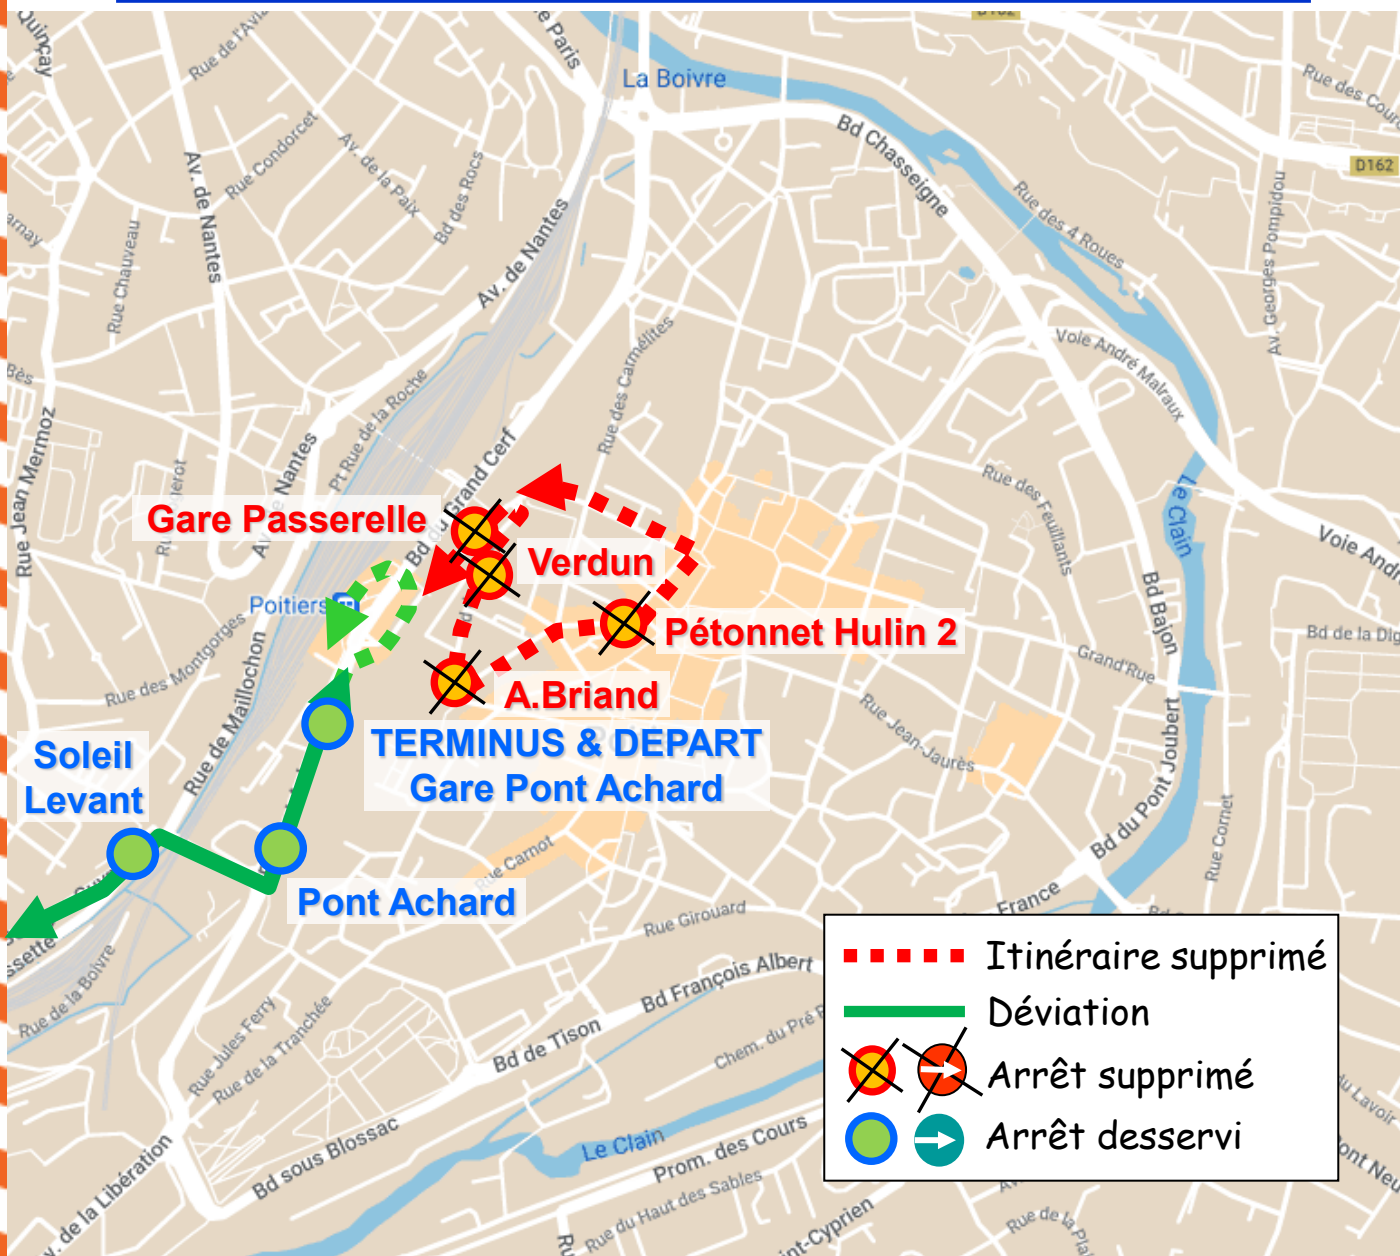

GRAND POITIERS
communauté urbaine

INFO TRAFIC

Le Samedi 25 Mai de 13h30 à 20h00

Déviation des lignes : **14**

Arrêts de report : Gare Pont Achard

Arrêts non desservis : Gare Passerelle / Verdun / A. Briand / Pétonnet Hulin 2