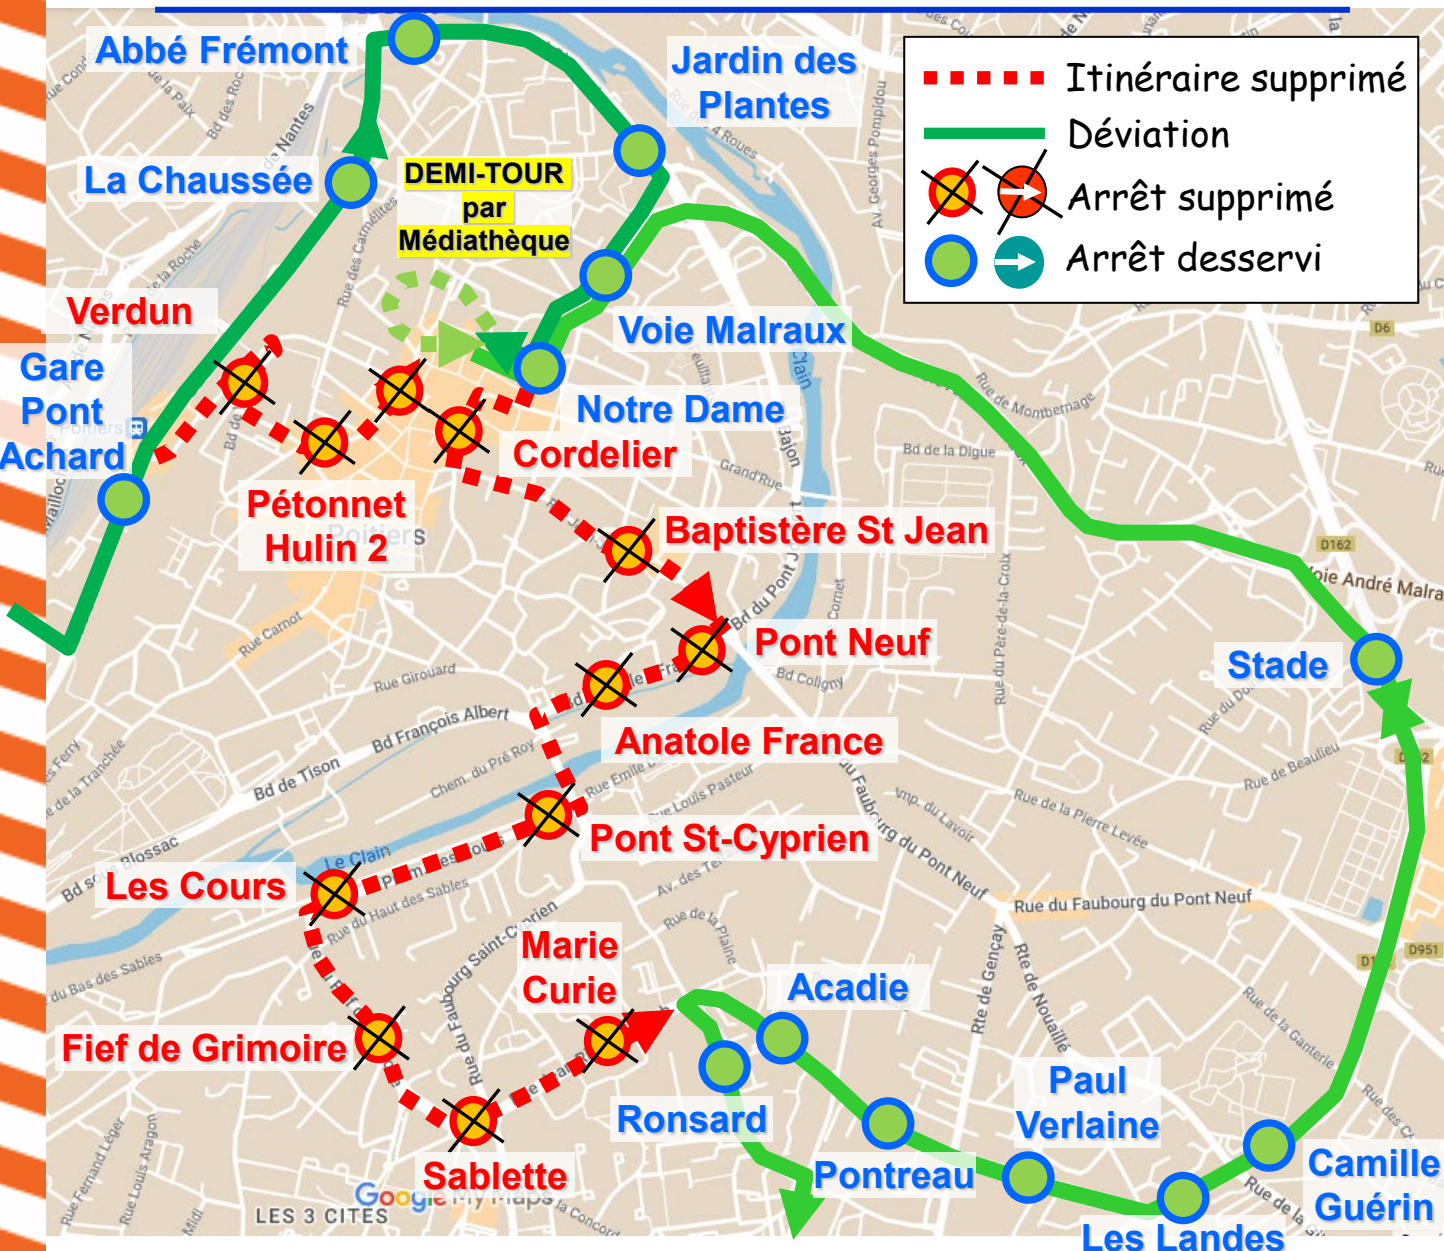

## Le Samedi 25 Mai de 13h30 à 22h00

Déviation des lignes :

**2A**

**Arrêts de report : Gare Grand Cerf / Ronsard**

**Arrêts non desservis : Grand Maison / St Cyprien / Molière / Clos Gaultier / Les Sables / Rhin Danube / Fief de Grimoire / Les Cours / Pont St-Cyprien / Paul Blet / Blossac / Carnot / Victor Hugo / A. Briand / Gare Passerelle**

## Le Samedi 25 Mai de 13h30 à 22h00

Déviation des lignes : **2B**

**Arrêts de report : Gare Grand Cerf / Ronsard**

**Arrêts non desservis : Grand Maison / St Cyprien / Molière / Clos Gaultier / Les Sables / Rhin Danube / Fief de Grimoire / Les Cours / Pont St-Cyprien / Paul Blet / Blossac / Magenta / Victor Hugo / A. Briand / Verdun**

## Le Samedi 25 Mai de 13h30 à 20h00

Déviations des lignes : **3**

**Arrêts de report : Notre Dame / Gare Grand Cerf**

**Arrêts non desservis : Place Lepetit / Gare Passerelle**

GRAND POITIERS  
communauté urbaine

## Le Samedi 25 Mai dès 13h30 à 20h00

Déviations des lignes : **12** sens St Benoit

**Arrêts de report :** Notre Dame / Gare Pont Achard / Ronsard

**Arrêts non desservis :** Marie Curie / Sablette / Fief de Grimoire / Les Cours / Pont St-Cyprien / Anatole France / Pont Neuf / Baptistère St Jean / Cordeliers / Pétonnet Hulin 2 / Place Lepetit / Verduin