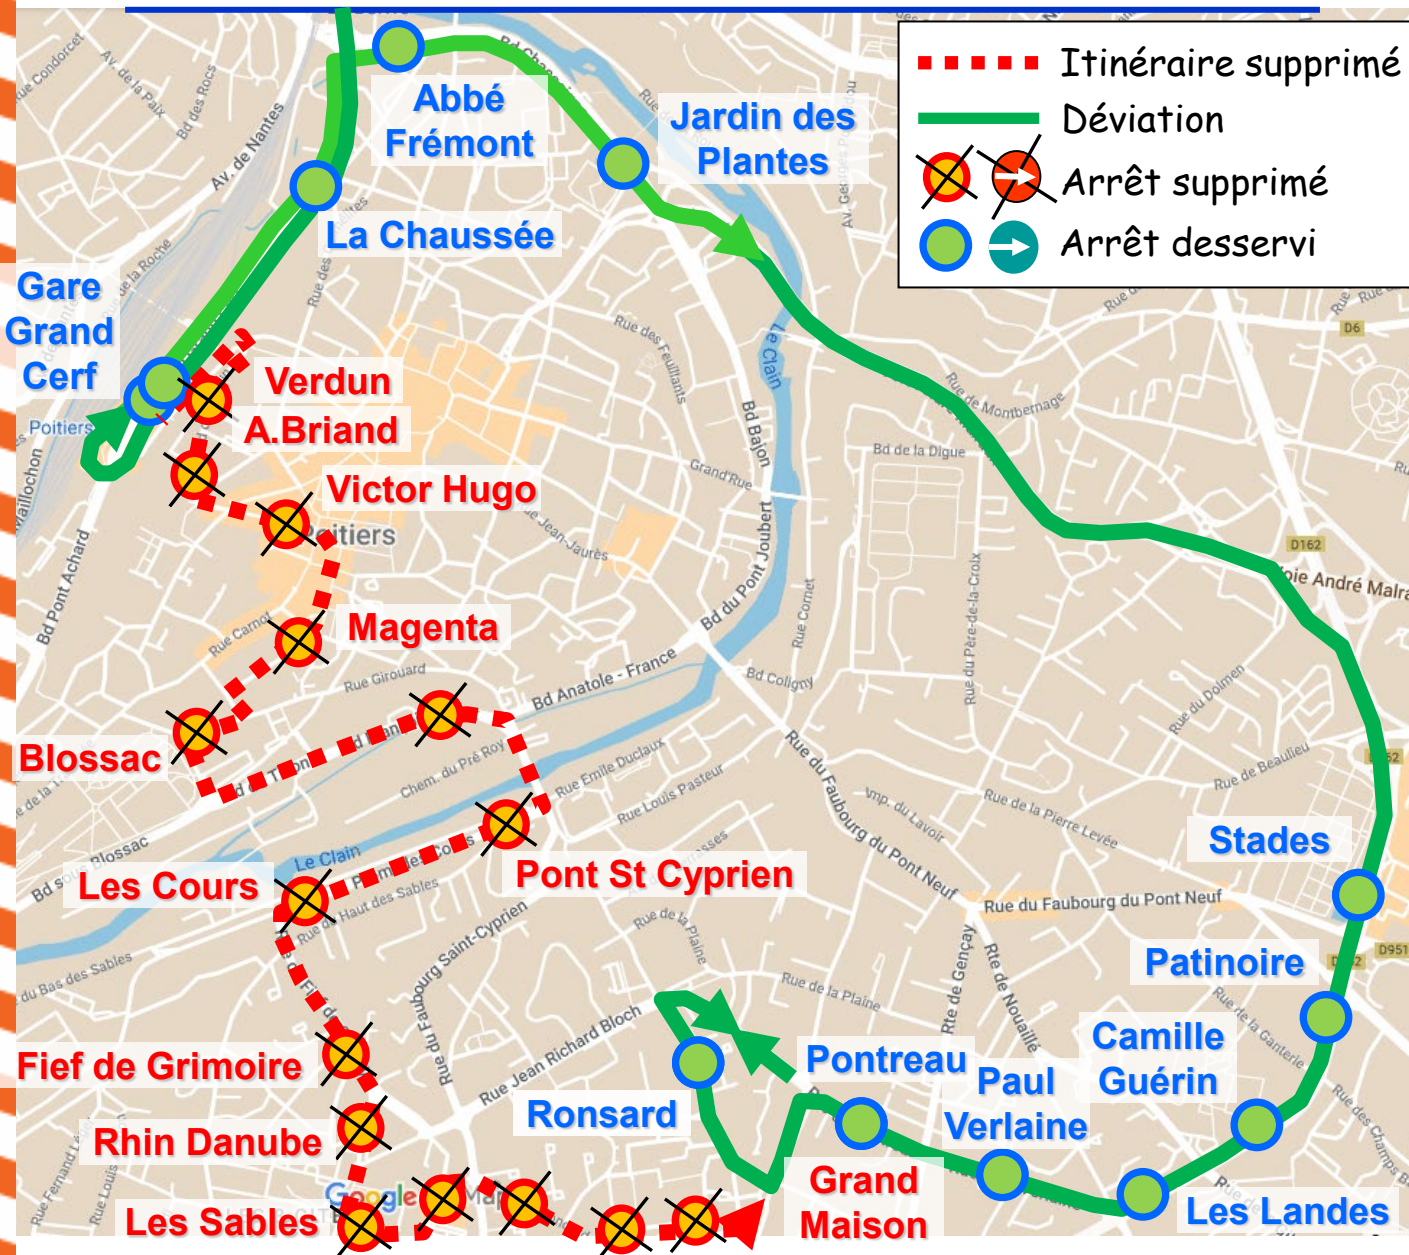

## Le Samedi 25 Mai de 13h30 à 20h00

Déviation des lignes :

**Arrêts de report :** Notre Dame / Gare Grand Cerf / Gare Viaduc

**Arrêts non desservis :** Place Lepetit

GRAND POITIERS  
communauté urbaine

## Le Samedi 25 Mai de 13h30 à 22h00

Déviation des lignes :

**2A**

**Arrêts de report : Gare Grand Cerf / Ronsard**

**Arrêts non desservis : Grand Maison / St Cyprien / Molière / Clos Gaultier / Les Sables / Rhin Danube / Fief de Grimoire / Les Cours / Pont St-Cyprien / Paul Blet / Blossac / Carnot / Victor Hugo / A. Briand / Gare Passerelle**

## Le Samedi 25 Mai de 13h30 à 22h00

Déviation des lignes : **2B**

**Arrêts de report : Gare Grand Cerf / Ronsard**

**Arrêts non desservis : Grand Maison / St Cyprien / Molière / Clos Gaultier / Les Sables / Rhin Danube / Fief de Grimoire / Les Cours / Pont St-Cyprien / Paul Blet / Blossac / Magenta / Victor Hugo / A. Briand / Verdun**