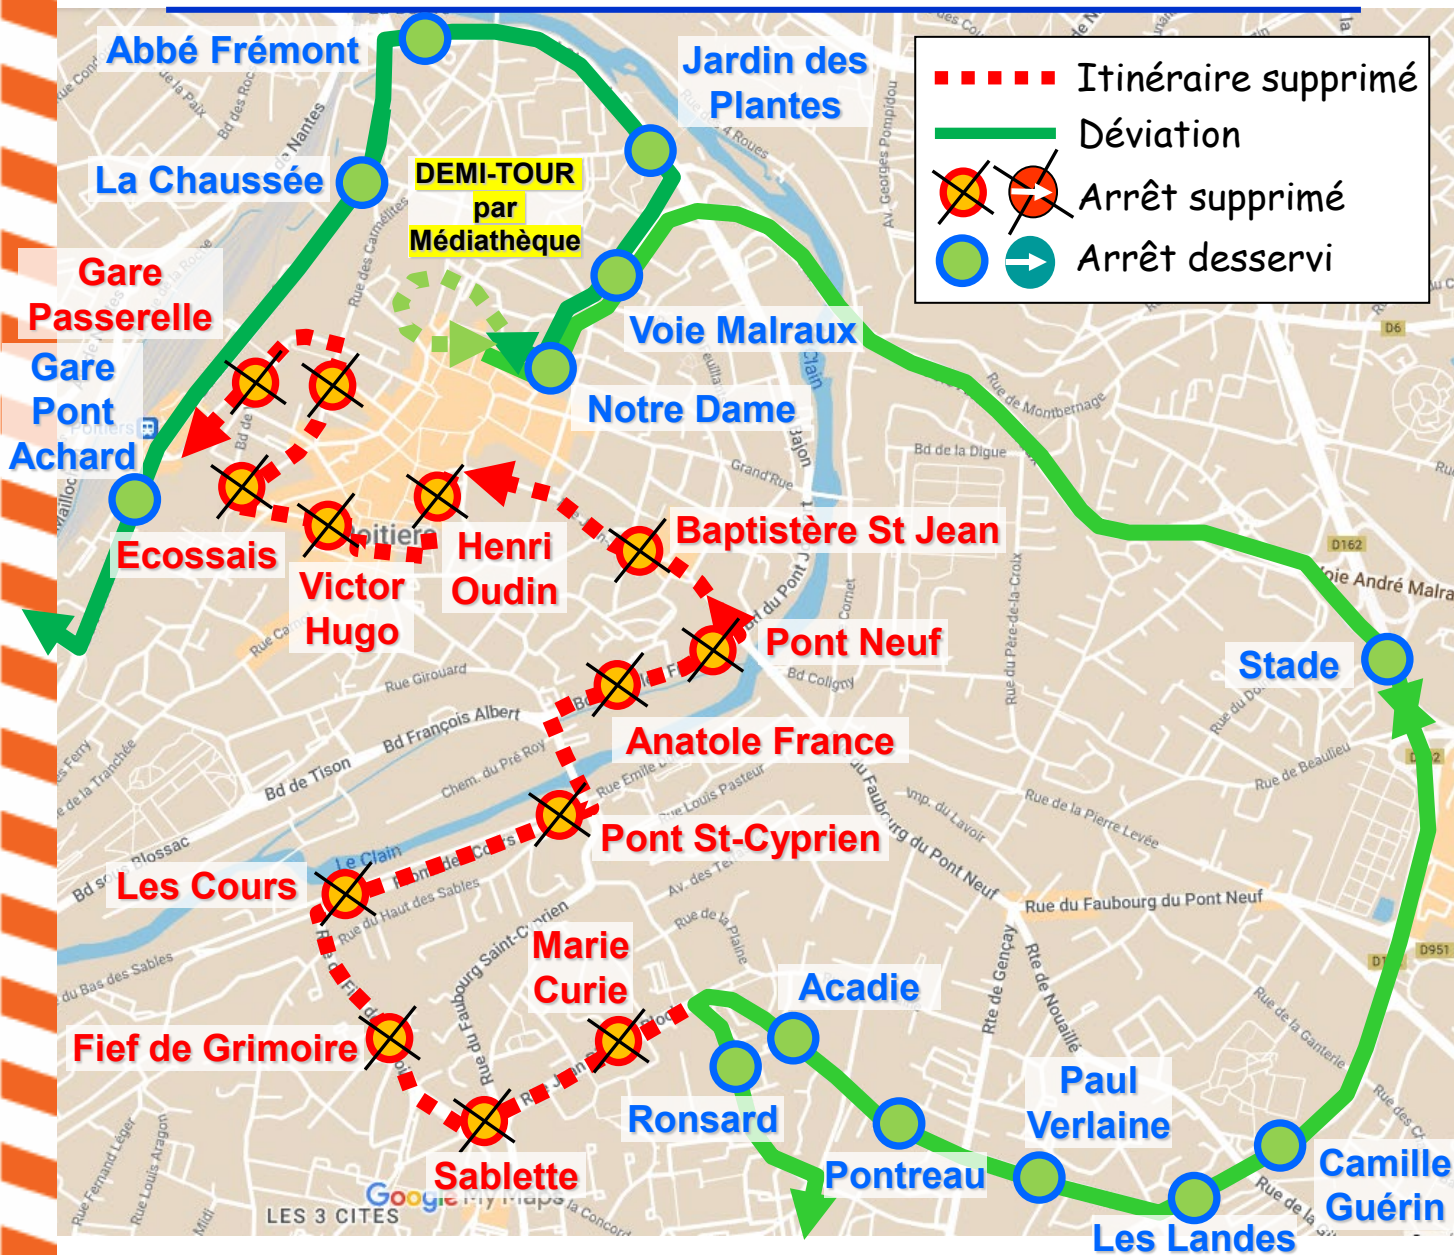

GRAND POITIERS
communauté urbaine

INFO TRAFIC

Le Samedi 25 Mai dès 13h30 à 00h00

Déviation des lignes : **12** sens Biard

Arrêts de report : Notre Dame / Gare Pont Achard / Ronsard

Arrêts non desservis : Marie Curie / Sablette / Fief de Grimoire / Les Cours / Pont St-Cyprien / Anatole France / Pont Neuf / Baptistère St Jean / Cordeliers / Henri Oudin / Victor Hugo / Ecossais / TAP / Gare Passerelle