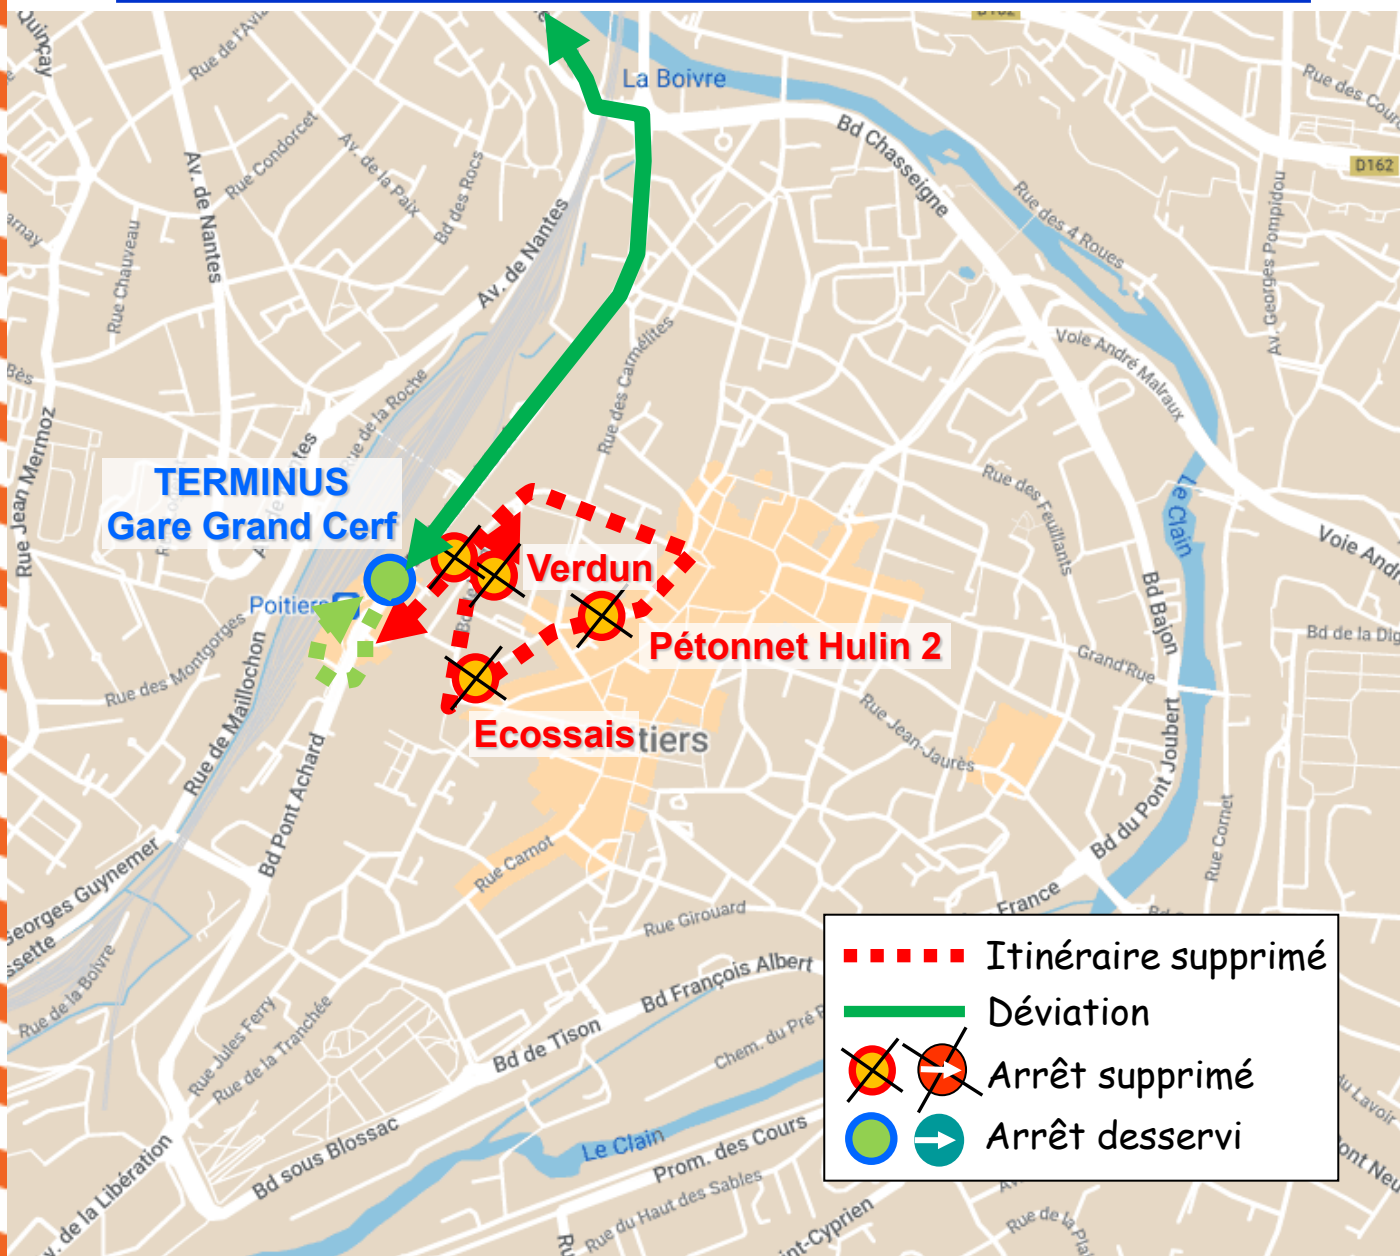

## Le Samedi 25 Mai de 13h30 à 00h00

Déviations des lignes : **15** sens Pétonnet Hulin

**Arrêts de report : Notre Dame**

**Arrêts non desservis : Palais de Justice / Pont Joubert / Bajon / Pont Neuf / Baptistère St-Jean / Henri Oudin / Victor Hugo / Ecossais / Pétonnet Hulin 1 / Place Lepetit**

## Le Samedi 25 Mai de 13h30 à 20h00

Déviation des lignes : **17**

**Arrêts de report :** Notre Dame / Gare Grand Cerf

**Arrêts non desservis :** Place Lepetit / Gare Passerelle / Verdun / Ecossois / Pétonnet Hulin 2

## Le Samedi 25 Mai de 13h30 à 20h00

Déviation des lignes : **20**

**Arrêts de report : Gare Viaduc**

**Arrêts non desservis : Verdun / Ecosaistiers / Pétonnet Hulin 2**

## Le Samedi 25 Mai de 13h30 à 20h00

Déviation des lignes : **21**

**Arrêts de report : Gare Grand Cerf**

**Arrêts non desservis : Gare Passerelle / Verdun / Ecossais / Pétonnet Hulain 3**

GRAND POITIERS  
communauté urbaine