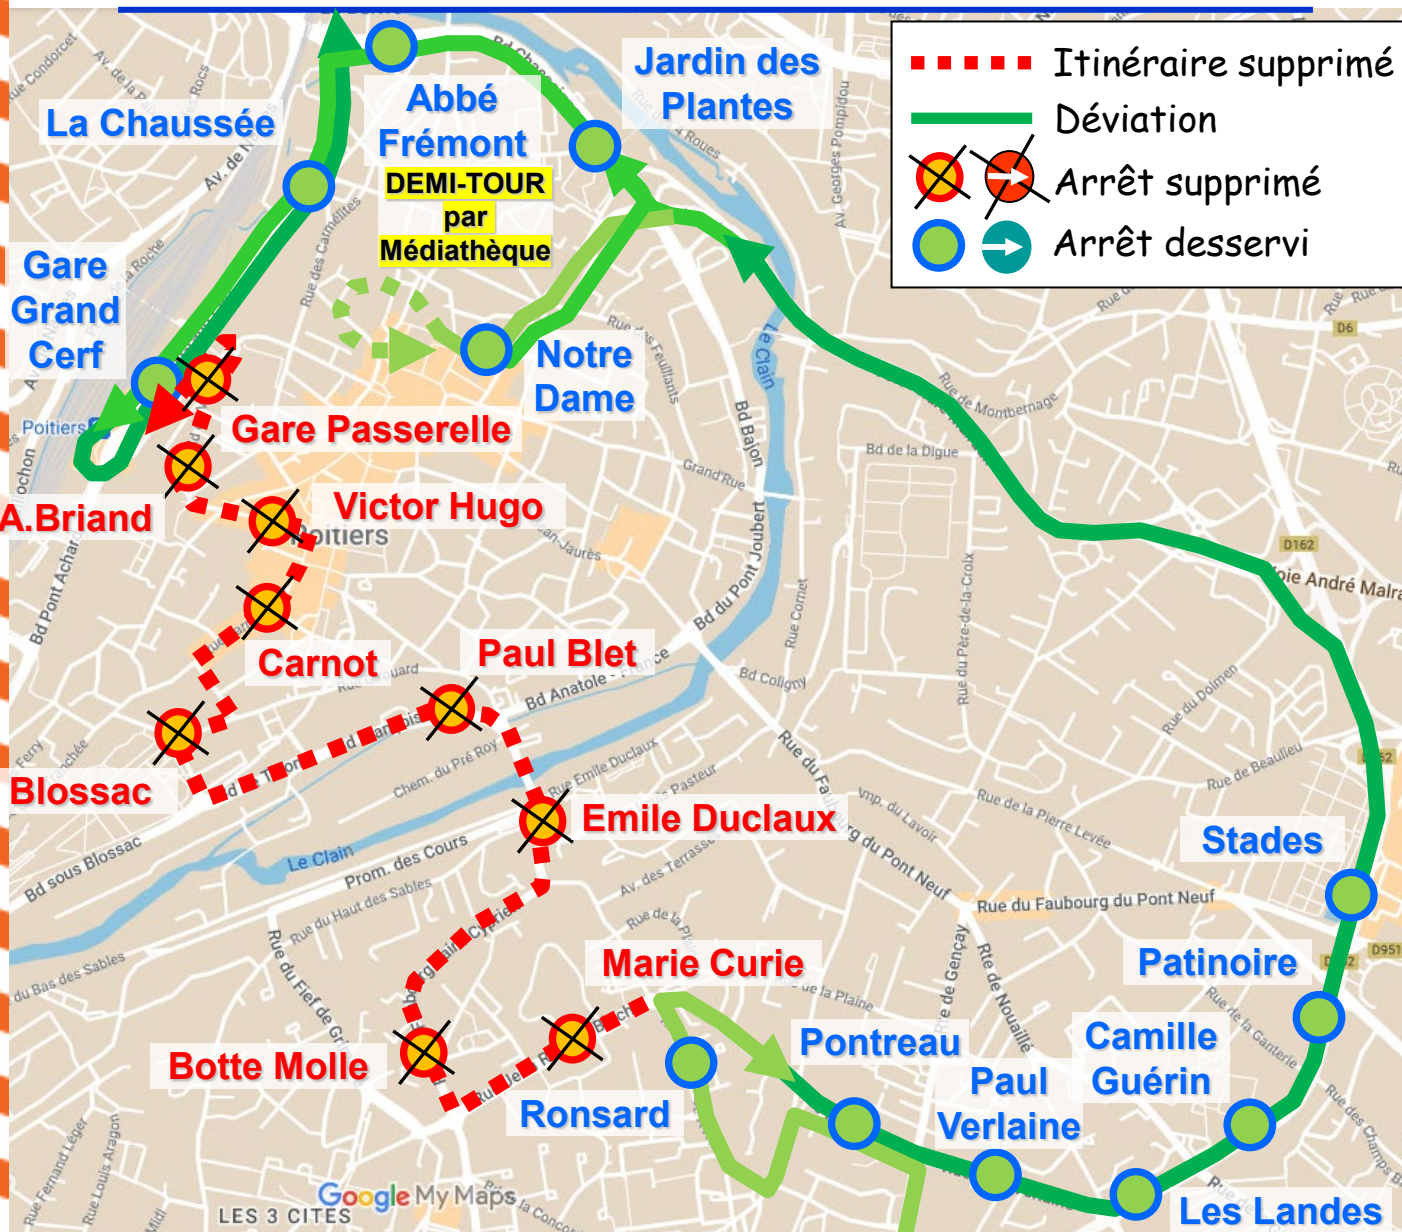

GRAND POITIERS
communauté urbaine

INFO TRAFIC

Le Samedi 25 Mai de 13h30 à 22h00

Déviations des lignes : **13** sens Buxerolles

Arrêts de report : Ronsard / Gare Grand Cerf / Notre Dame

Arrêts non desservis : Marie Curie / Botte Molle / Emile Duclaux / Paul Blet / Blossac / Carnot / Victor Hugo / A. Briand / Gare Passerelle