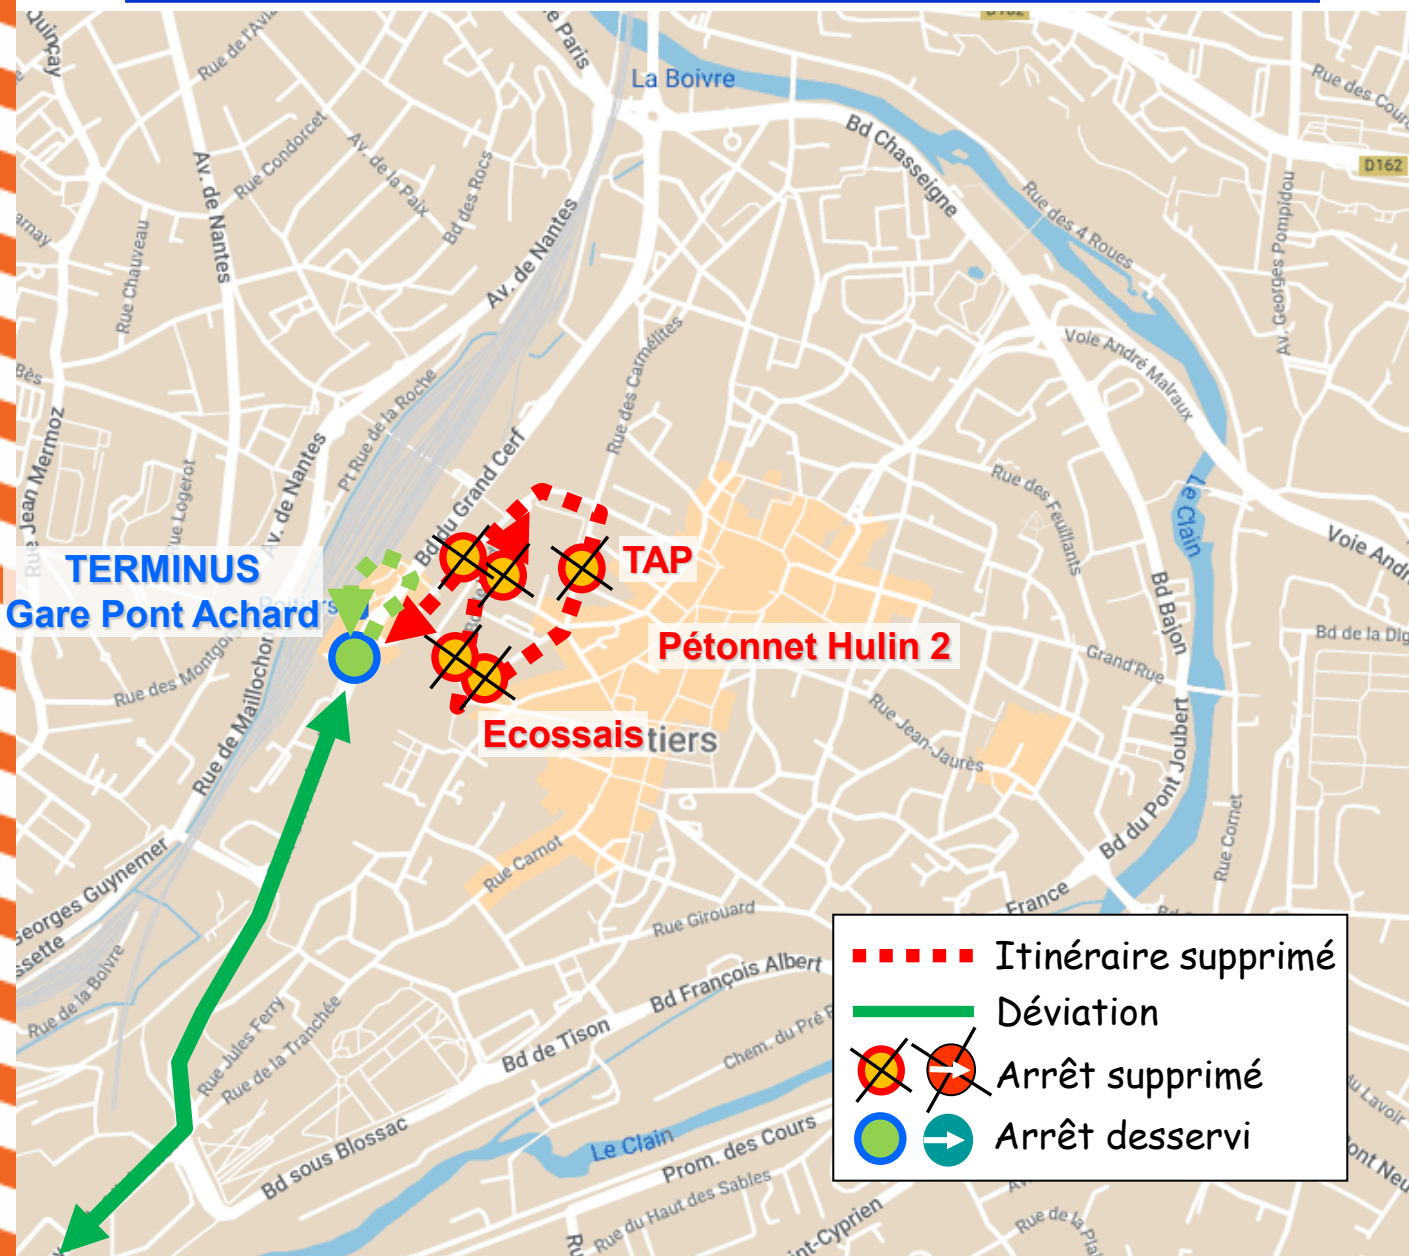

## Le Samedi 25 Mai de 13h30 à 00h00

Déviations des lignes : **15** sens Pétonnet Hulin

**Arrêts de report : Notre Dame**

**Arrêts non desservis : Palais de Justice / Pont Joubert / Bajon / Pont Neuf / Baptistère St-Jean / Henri Oudin / Victor Hugo / Ecossais / Pétonnet Hulin 1 / Place Lepetit**

## Le Samedi 25 Mai de 13h30 à 20h00

Déviation des lignes : **20**

**Arrêts de report : Gare Viaduc**

**Arrêts non desservis : Verdun / Ecosaistiers / Pétonnet Hulin 2**

## Le Samedi 25 Mai de 13h30 à 20h00

Déviation des lignes : **21**

**Arrêts de report : Gare Grand Cerf**

**Arrêts non desservis : Gare Passerelle / Verdun / Ecossais / Pétonnet Hulain 3**

GRAND POITIERS  
communauté urbaine

## Le Samedi 25 Mai de 13h30 à 20h00

Déviation des lignes : **24** **25** **28**

**Arrêts de report : Gare Grand Cerf**

**Arrêts non desservis : Gare Passerelle / Verdun / A.Briand / Ecoissais / TAP**

GRAND POITIERS  
communauté urbaine