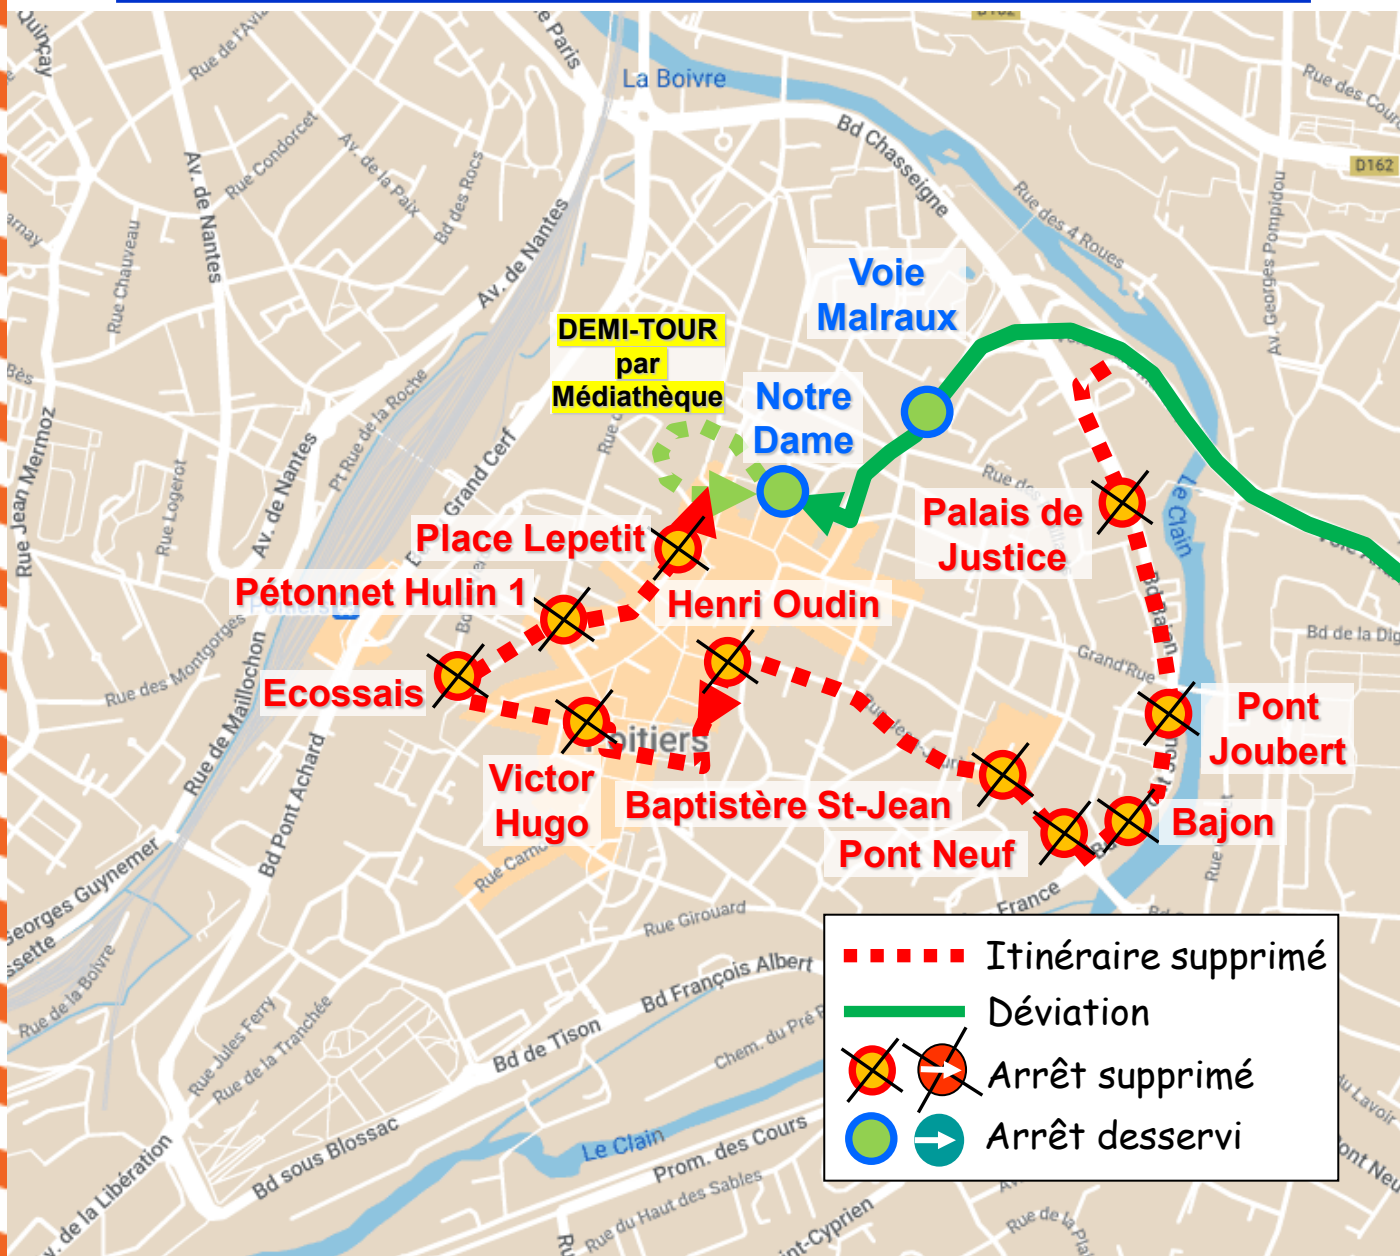

## Le Samedi 25 Mai de 13h30 à 20h00

Déviation des lignes : **14**

Arrêts de report : Gare Pont Achard

Arrêts non desservis : Gare Passerelle / Verdun / A. Briand / Pétonnet Hulin 2

GRAND POITIERS  
communauté urbaine

## Le Samedi 25 Mai de 13h30 à 20h00

Déviation des lignes : **15** sens Centre Equestre

**Arrêts de report : Notre Dame**

**Arrêts non desservis : Pétonnet Hulín 1 / Place Lepetit / Cordeliers / Baptistère St-Jean / Bajon / Pont Joubert / Palais de Justice**

## Le Samedi 25 Mai de 13h30 à 00h00

Déviations des lignes : **15** sens Pétonnet Hulin

**Arrêts de report : Notre Dame**

**Arrêts non desservis : Palais de Justice / Pont Joubert / Bajon / Pont Neuf / Baptistère St-Jean / Henri Oudin / Victor Hugo / Ecossais / Pétonnet Hulin 1 / Place Lepetit**