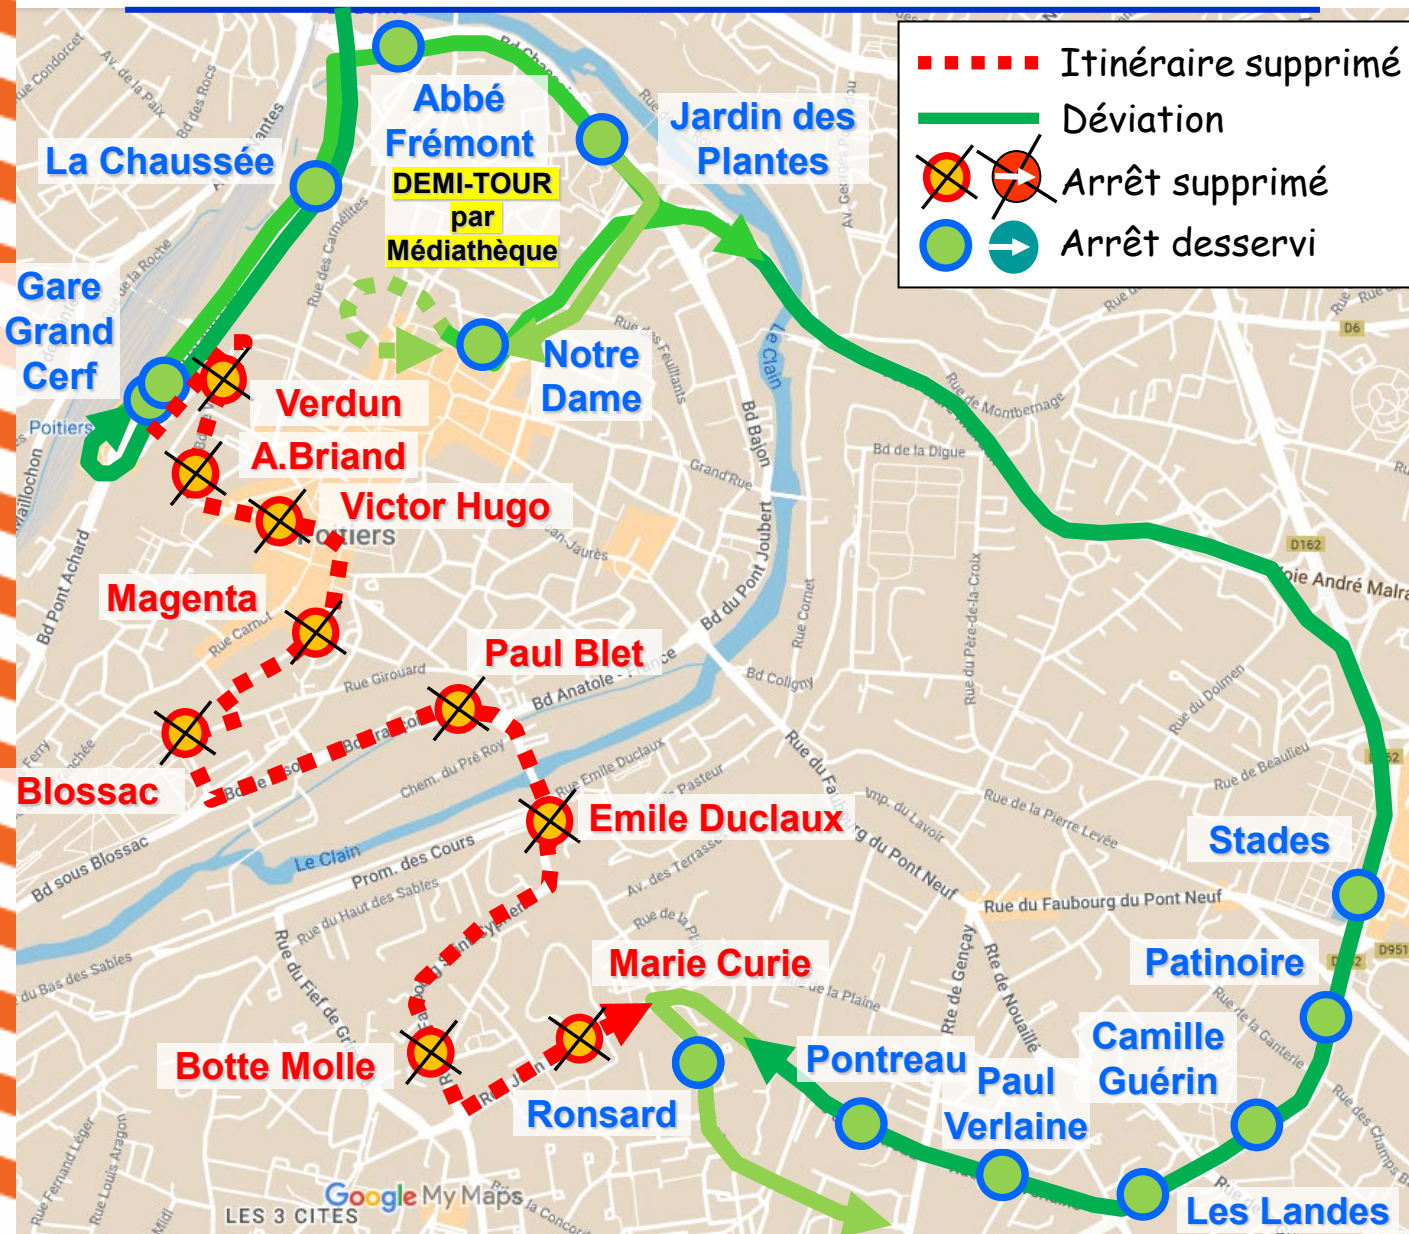

## Le Samedi 25 Mai de 13h30 à 22h00

Déviations des lignes : **13** sens Buxerolles

**Arrêts de report :** Ronsard / Gare Grand Cerf / Notre Dame

**Arrêts non desservis :** Marie Curie / Botte Molle / Emile Duclaux / Paul Blet / Blossac / Carnot / Victor Hugo / A. Briand / Gare Passerelle

## Le Samedi 25 Mai de 13h30 à 22h00

Déviation des lignes : **13** sens Champlain

**Arrêts de report :** Ronsard / Gare Grand Cerf / Notre Dame

**Arrêts non desservis :** Marie Curie / Botte Molle / Emile Duclaux / Paul Blet / Blossac / Magenta / Victor Hugo / A. Briand / Verdun