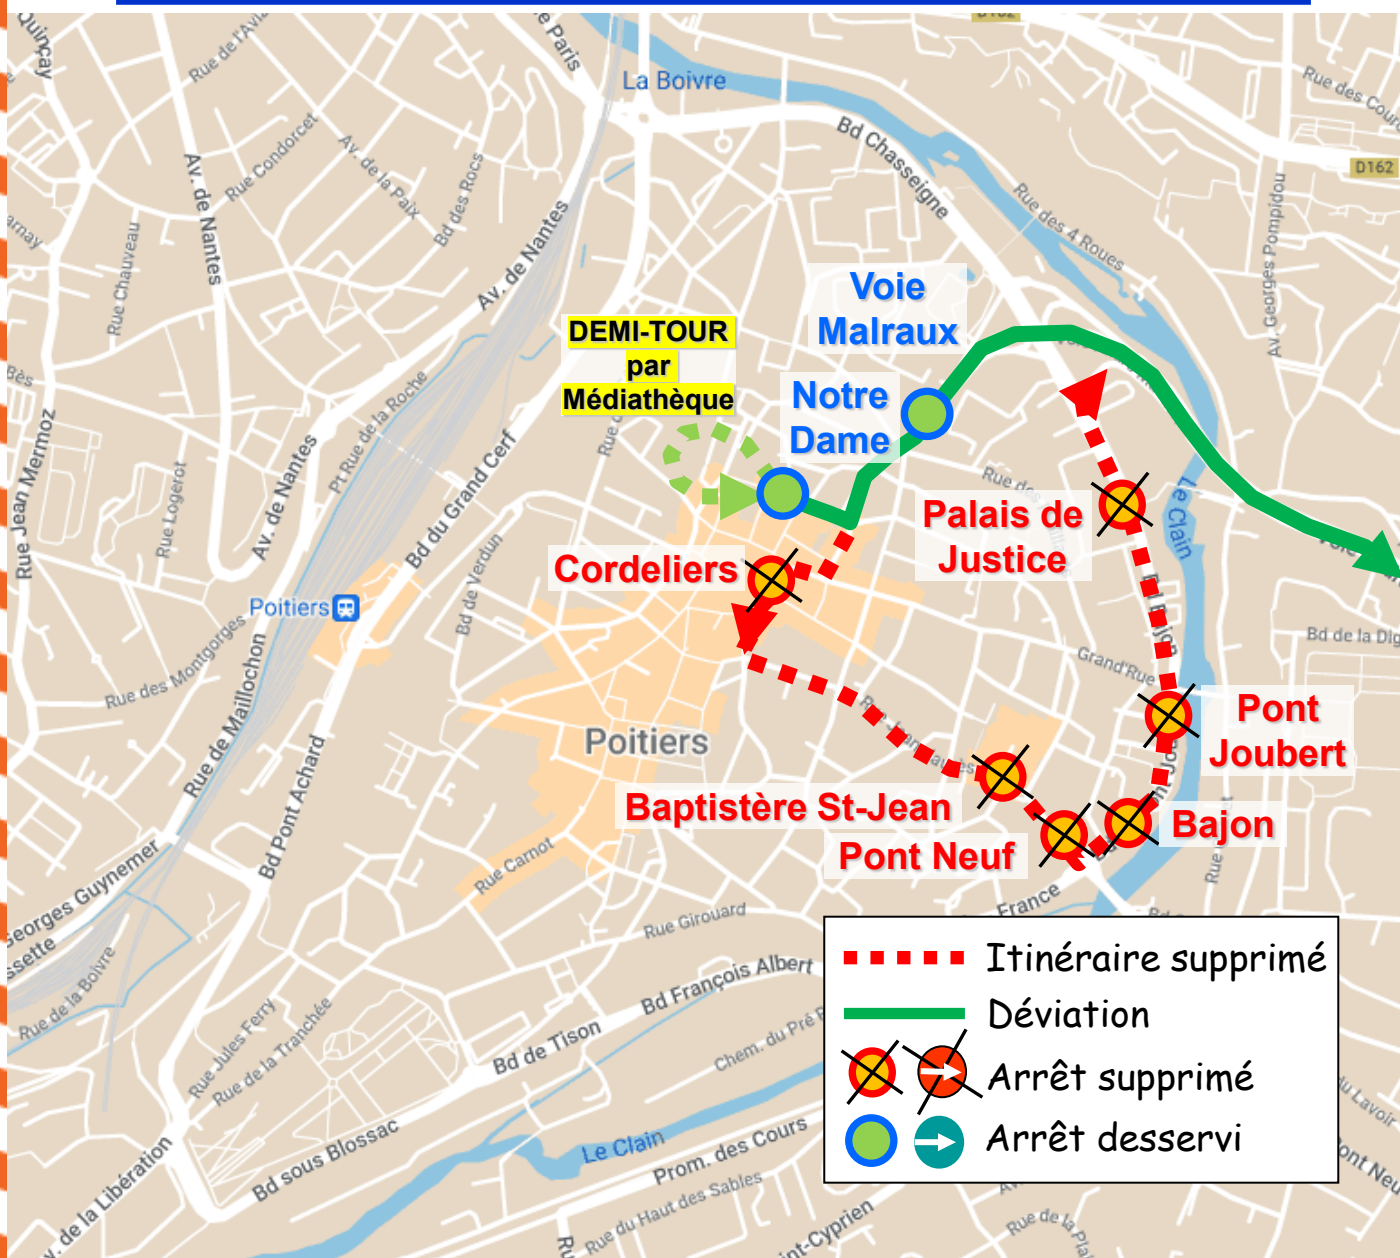

## Le Samedi 25 Mai de 13h30 à 22h00

Déviation des lignes : **13** sens Champlain

**Arrêts de report :** Ronsard / Gare Grand Cerf / Notre Dame

**Arrêts non desservis :** Marie Curie / Botte Molle / Emile Duclaux / Paul Blet / Blossac / Magenta / Victor Hugo / A. Briand / Verdun

## Le Samedi 25 Mai de 13h30 à 20h00

Déviation des lignes : **14**

Arrêts de report : Gare Pont Achard

Arrêts non desservis : Gare Passerelle / Verdun / A. Briand / Pétonnet Hulin 2

GRAND POITIERS  
communauté urbaine

## Le Samedi 25 Mai de 13h30 à 20h00

Déviation des lignes : **15** sens Centre Equestre

**Arrêts de report : Notre Dame**

**Arrêts non desservis : Pétonnet Hulín 1 / Place Lepetit / Cordeliers / Baptistère St-Jean / Bajon / Pont Joubert / Palais de Justice**

## Le Samedi 25 Mai de 13h30 à 00h00

Déviations des lignes : **15** sens Pétonnet Hulin

**Arrêts de report : Notre Dame**

**Arrêts non desservis : Palais de Justice / Pont Joubert / Bajon / Pont Neuf / Baptistère St-Jean / Henri Oudin / Victor Hugo / Ecossais / Pétonnet Hulin 1 / Place Lepetit**