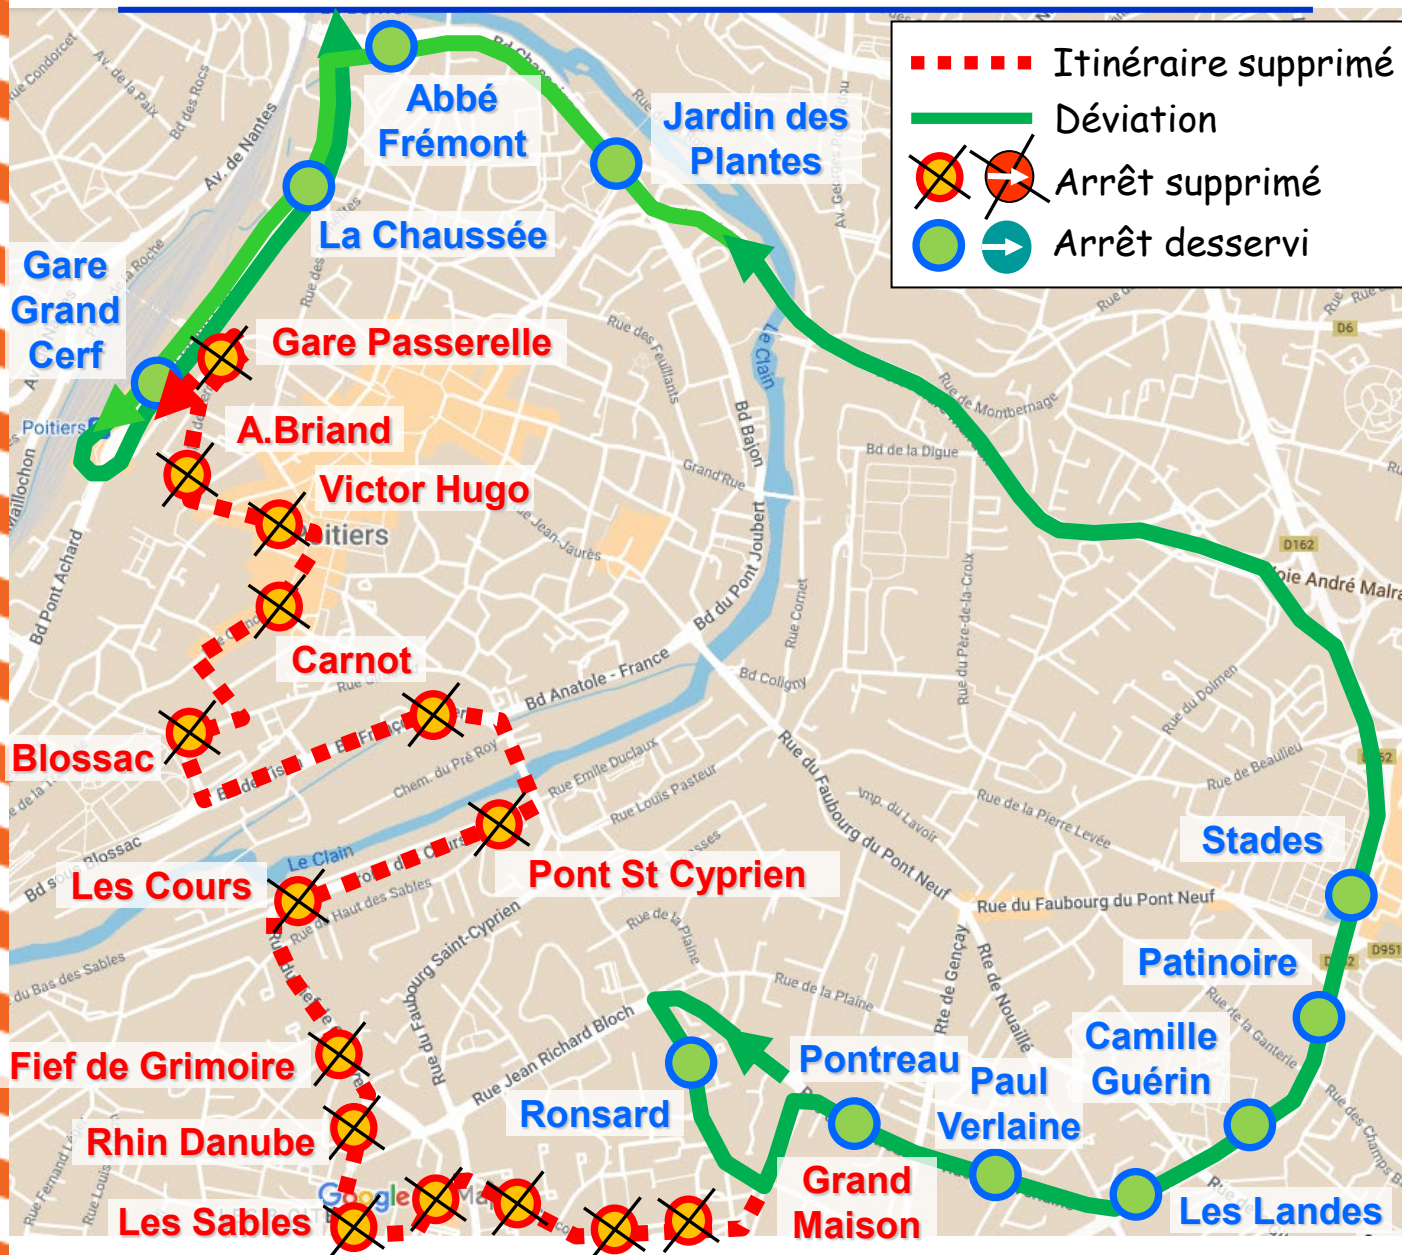

## Le Samedi 25 Mai de 13h30 à 20h00

Déviation des lignes :

**Arrêts de report :** Notre Dame / Gare Grand Cerf / Gare Viaduc

**Arrêts non desservis :** Place Lepetit

GRAND POITIERS  
communauté urbaine

## Le Samedi 25 Mai de 13h30 à 22h00

Déviation des lignes :

**2A**

**Arrêts de report : Gare Grand Cerf / Ronsard**

**Arrêts non desservis : Grand Maison / St Cyprien / Molière / Clos Gaultier / Les Sables / Rhin Danube / Fief de Grimoire / Les Cours / Pont St-Cyprien / Paul Blet / Blossac / Carnot / Victor Hugo / A. Briand / Gare Passerelle**