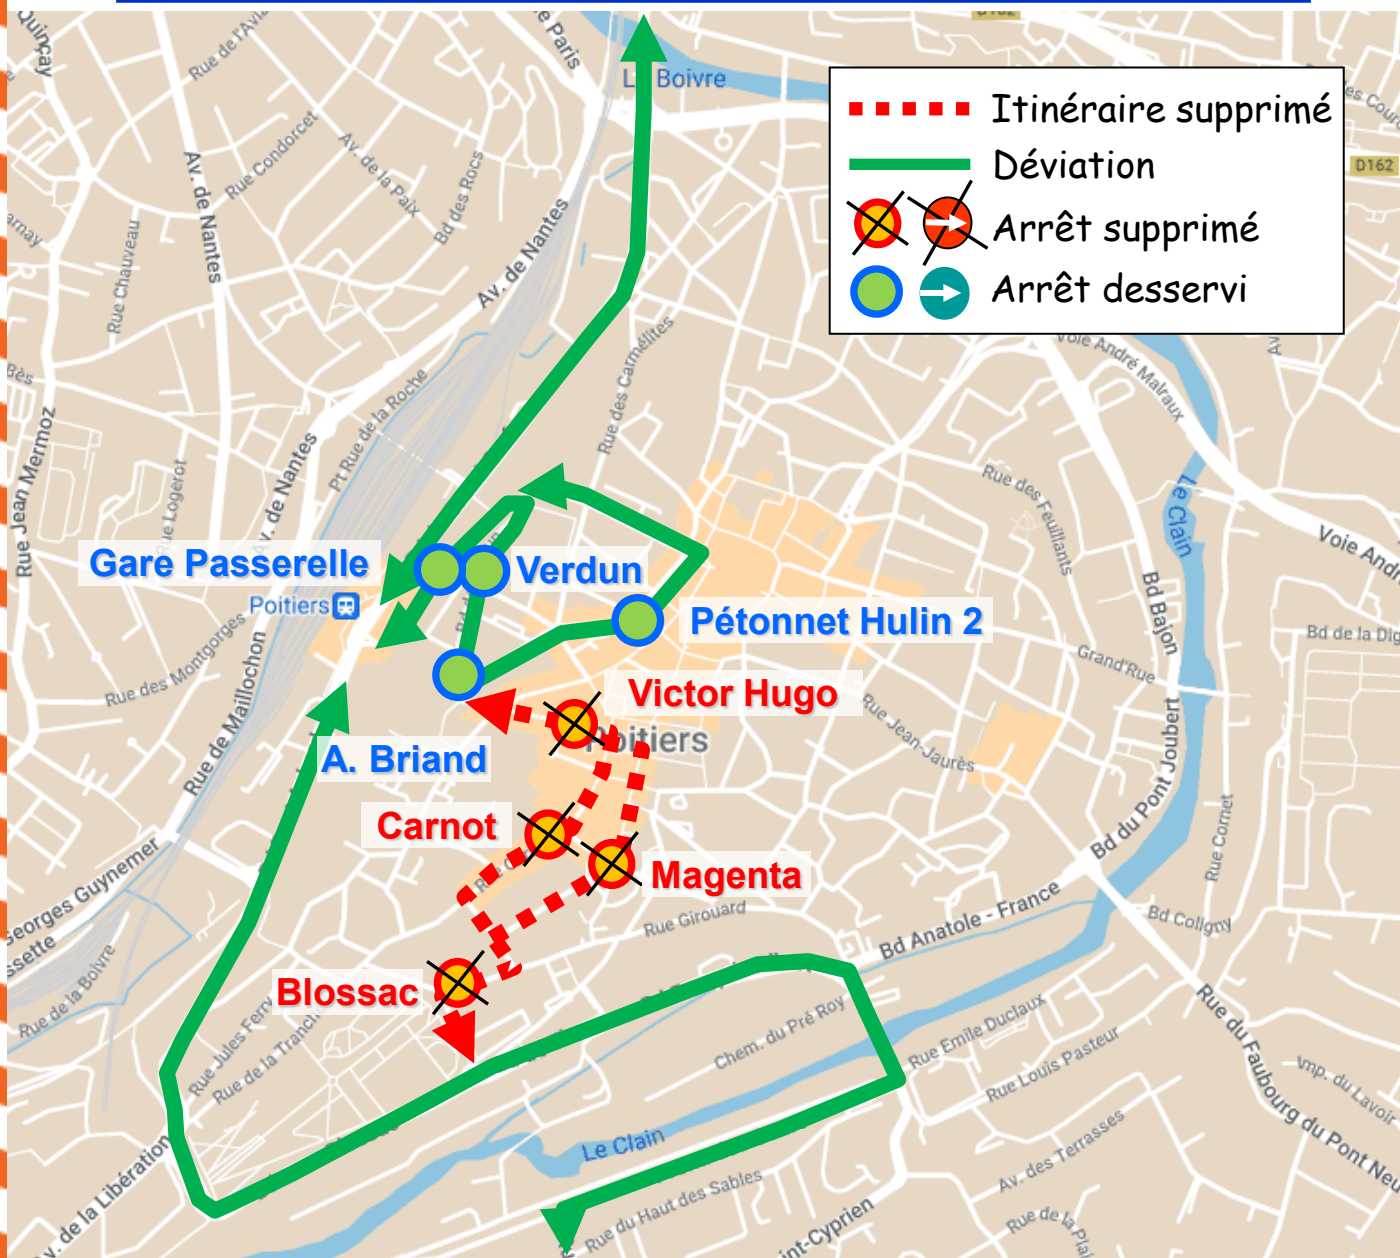

GRAND POITIERS
communauté urbaine

INFO TRAFIC

Le Samedi 25 Mai dès 21h00 à 00h00

Déviation des lignes : **N2A N2B**

Arrêts de report : A.Briand / Pétonnet Hulin 2

Arrêts non desservis : Blossac / Carnot / Magenta / Victor Hugo