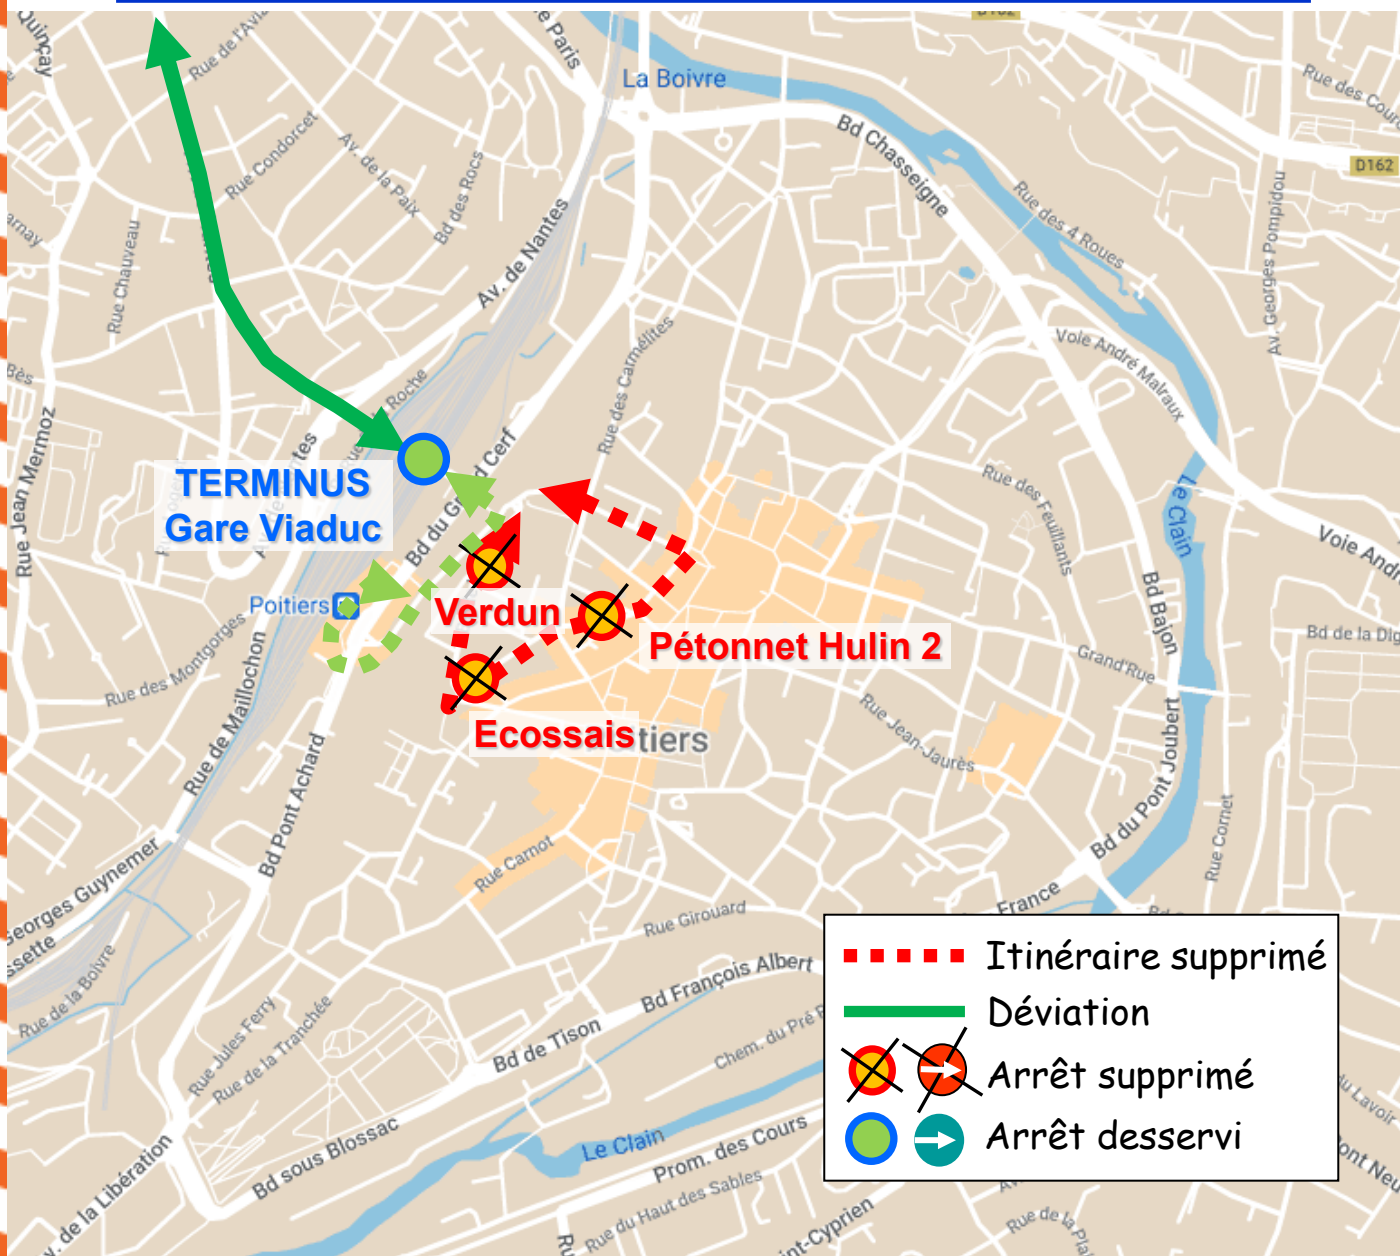

## Le Samedi 25 Mai de 13h30 à 00h00

Déviations des lignes : **15** sens Pétonnet Hulin

**Arrêts de report : Notre Dame**

**Arrêts non desservis : Palais de Justice / Pont Joubert / Bajon / Pont Neuf / Baptistère St-Jean / Henri Oudin / Victor Hugo / Ecossais / Pétonnet Hulin 1 / Place Lepetit**

## Le Samedi 25 Mai de 13h30 à 20h00

Déviation des lignes : **17**

**Arrêts de report :** Notre Dame / Gare Grand Cerf

**Arrêts non desservis :** Place Lepetit / Gare Passerelle / Verdun / Ecossois / Pétonnet Hulin 2

## Le Samedi 25 Mai de 13h30 à 20h00

Déviation des lignes : **20**

**Arrêts de report : Gare Viaduc**

**Arrêts non desservis : Verdun / Ecosaistiers / Pétonnet Hulin 2**

## Le Samedi 25 Mai de 13h30 à 20h00

Déviation des lignes : **21**

**Arrêts de report : Gare Grand Cerf**

**Arrêts non desservis : Gare Passerelle / Verdun / Ecossais / Pétonnet Hulain 3**

GRAND POITIERS  
communauté urbaine