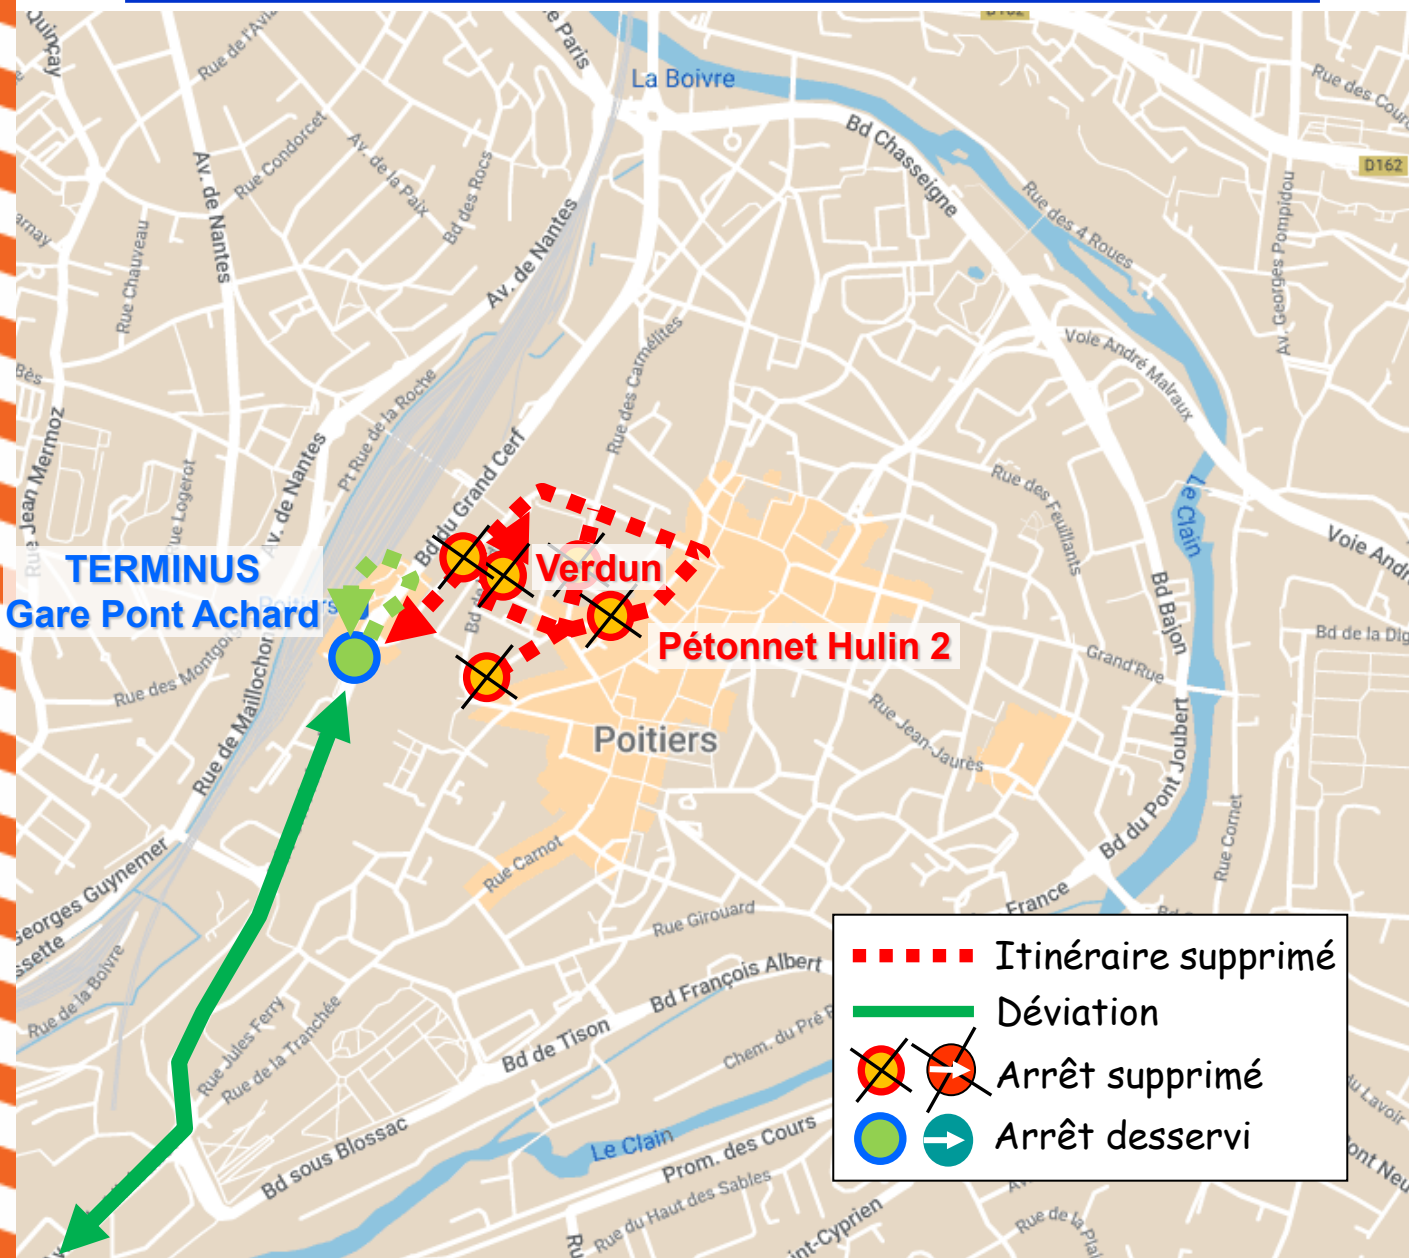

## Le Samedi 25 Mai de 13h30 à 00h00

Déviations des lignes : **15** sens Pétonnet Hulin

**Arrêts de report : Notre Dame**

**Arrêts non desservis : Palais de Justice / Pont Joubert / Bajon / Pont Neuf / Baptistère St-Jean / Henri Oudin / Victor Hugo / Ecossais / Pétonnet Hulin 1 / Place Lepetit**

## Le Samedi 25 Mai de 13h30 à 20h00

Déviation des lignes : **24** **25** **28**

**Arrêts de report : Gare Grand Cerf**

**Arrêts non desservis : Gare Passerelle / Verdun / A.Briand / Ecoissais / TAP**

GRAND POITIERS  
communauté urbaine

## Le Samedi 25 Mai de 13h30 à 20h00

Déviation des lignes : **29**

**Arrêts de report : Gare Pont Achard**

**Arrêts non desservis : Gare Passerelle / Verdun / Pétonnet Hulin 2**

GRAND POITIERS  
communauté urbaine

## Le Samedi 25 Mai de 13h30 à 20h00

Déviation des lignes :

**31**

**Arrêts de report : Gare Pont Achard**

**Arrêts non desservis : Gare Passerelle / Verdun / Pétonnet Hulín 2 /  
Ecoissais / TAP**

GRAND POITIERS  
communauté urbaine