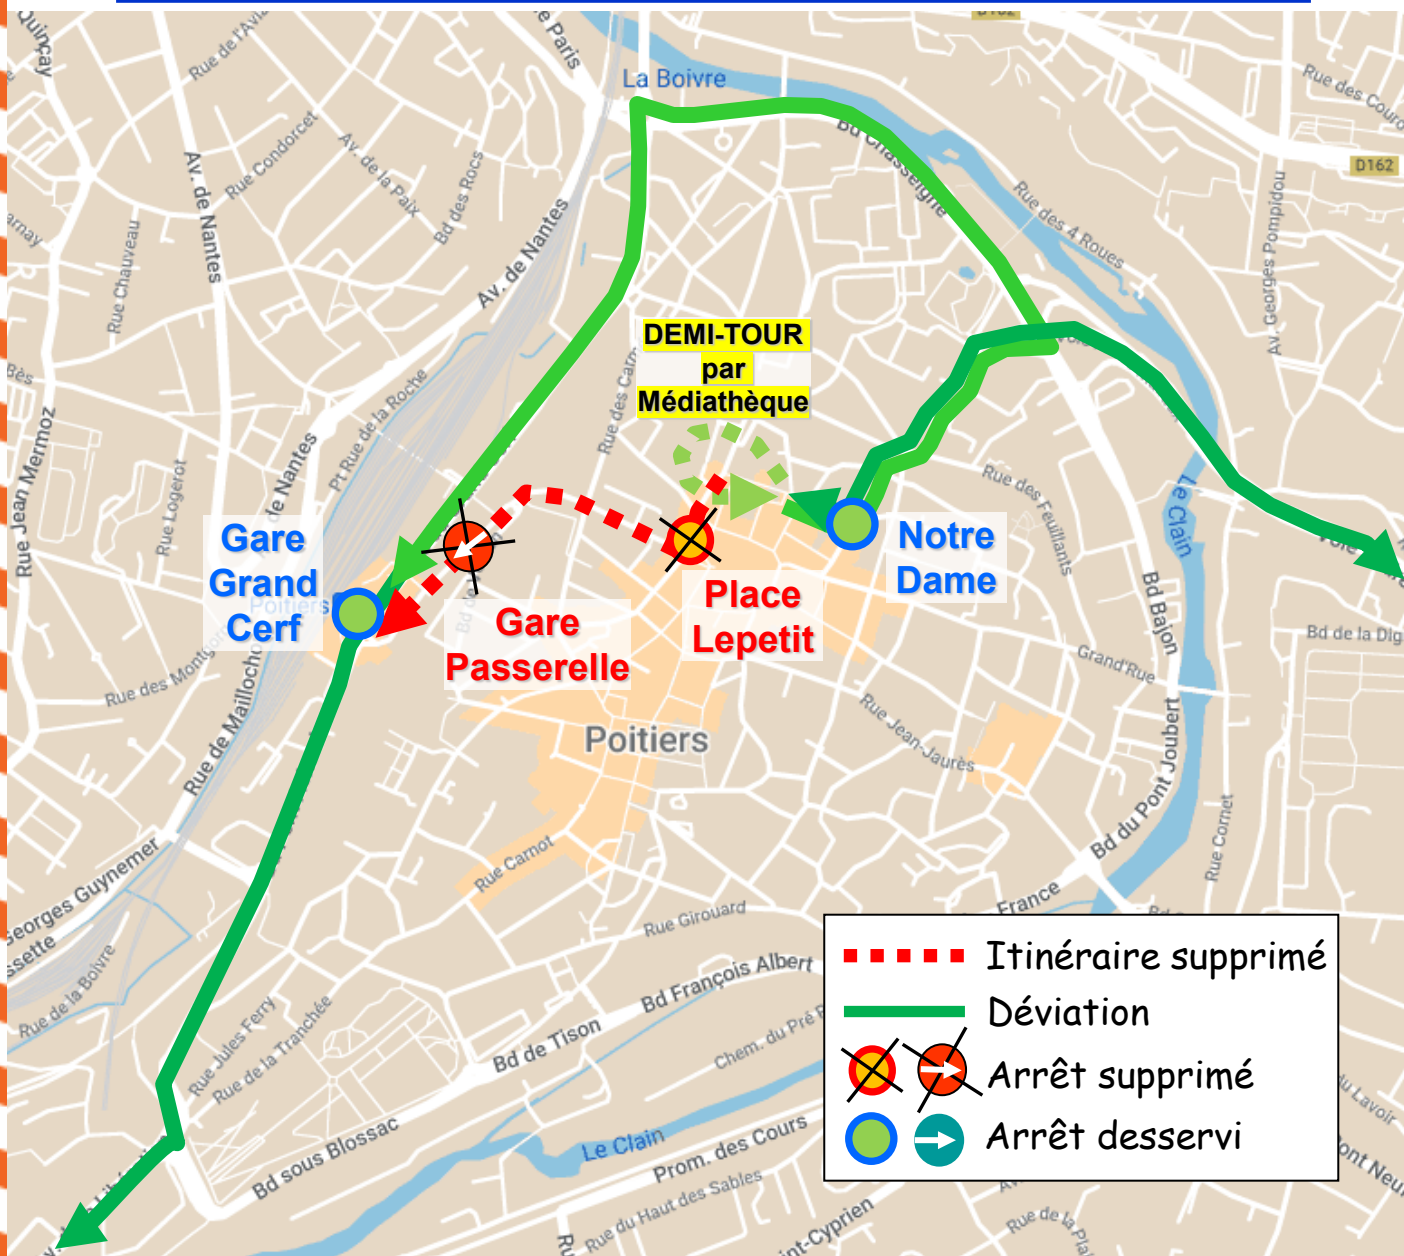

## Le Samedi 25 Mai de 13h30 à 20h00

Déviation des lignes :

**Arrêts de report :** Notre Dame / Gare Grand Cerf / Gare Viaduc

**Arrêts non desservis :** Place Lepetit

GRAND POITIERS  
communauté urbaine

## Le Samedi 25 Mai de 13h30 à 22h00

Déviation des lignes :

**2A**

**Arrêts de report : Gare Grand Cerf / Ronsard**

**Arrêts non desservis : Grand Maison / St Cyprien / Molière / Clos Gaultier / Les Sables / Rhin Danube / Fief de Grimoire / Les Cours / Pont St-Cyprien / Paul Blet / Blossac / Carnot / Victor Hugo / A. Briand / Gare Passerelle**

## Le Samedi 25 Mai de 13h30 à 22h00

Déviation des lignes : **2B**

**Arrêts de report : Gare Grand Cerf / Ronsard**

**Arrêts non desservis : Grand Maison / St Cyprien / Molière / Clos Gaultier / Les Sables / Rhin Danube / Fief de Grimoire / Les Cours / Pont St-Cyprien / Paul Blet / Blossac / Magenta / Victor Hugo / A. Briand / Verdun**

## Le Samedi 25 Mai de 13h30 à 20h00

Déviations des lignes : **3**

**Arrêts de report : Notre Dame / Gare Grand Cerf**

**Arrêts non desservis : Place Lepetit / Gare Passerelle**

GRAND POITIERS  
communauté urbaine