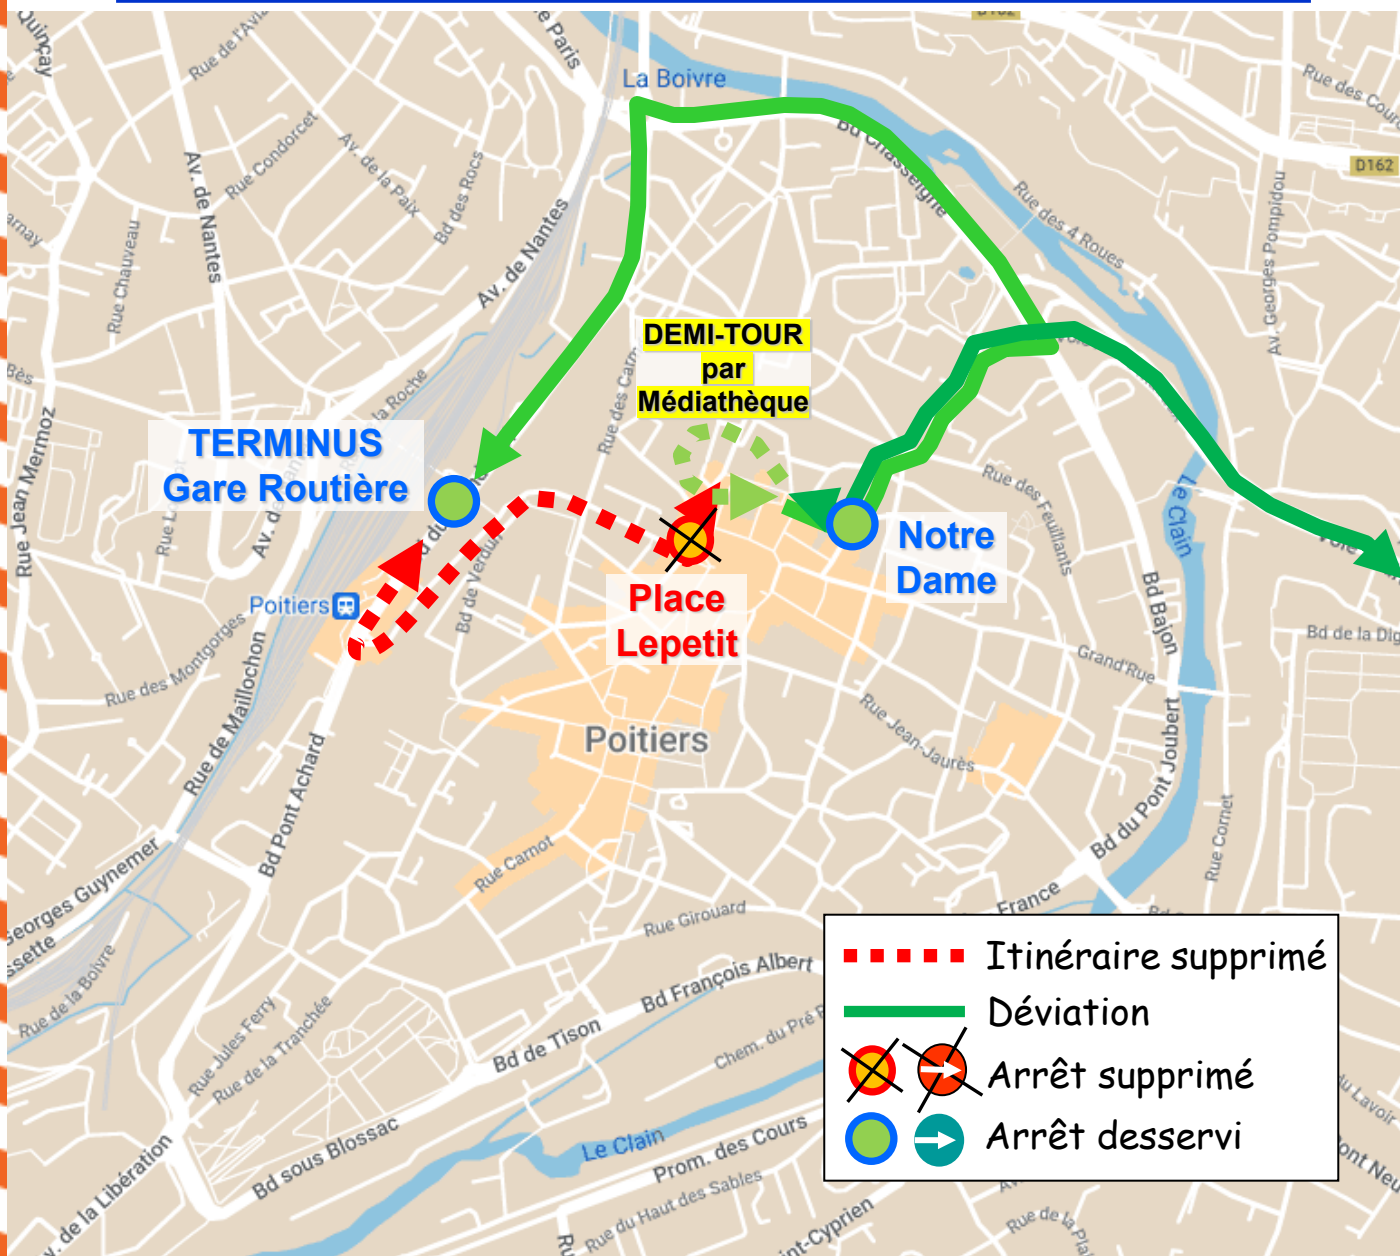

## Le Samedi 25 Mai de 13h30 à 20h00

Déviation des lignes : **15** sens Centre Equestre

**Arrêts de report : Notre Dame**

**Arrêts non desservis : Pétonnet Hulín 1 / Place Lepetit / Cordeliers / Baptistère St-Jean / Bajon / Pont Joubert / Palais de Justice**

## Le Samedi 25 Mai de 13h30 à 00h00

Déviations des lignes : **15** sens Pétonnet Hulin

**Arrêts de report : Notre Dame**

**Arrêts non desservis : Palais de Justice / Pont Joubert / Bajon / Pont Neuf / Baptistère St-Jean / Henri Oudin / Victor Hugo / Ecossais / Pétonnet Hulin 1 / Place Lepetit**

## Le Samedi 25 Mai de 13h30 à 20h00

Déviation des lignes :

**31**

**Arrêts de report : Gare Pont Achard**

**Arrêts non desservis : Gare Passerelle / Verdun / Pétonnet Hulín 2 /  
Ecoissais / TAP**

GRAND POITIERS  
communauté urbaine

## Le Samedi 25 Mai de 13h30 à 20h00

Déviation des lignes : **33**

Arrêts de report : Notre Dame / Gare Routière

Arrêts non desservis : Place Lepetit

GRAND POITIERS  
communauté urbaine