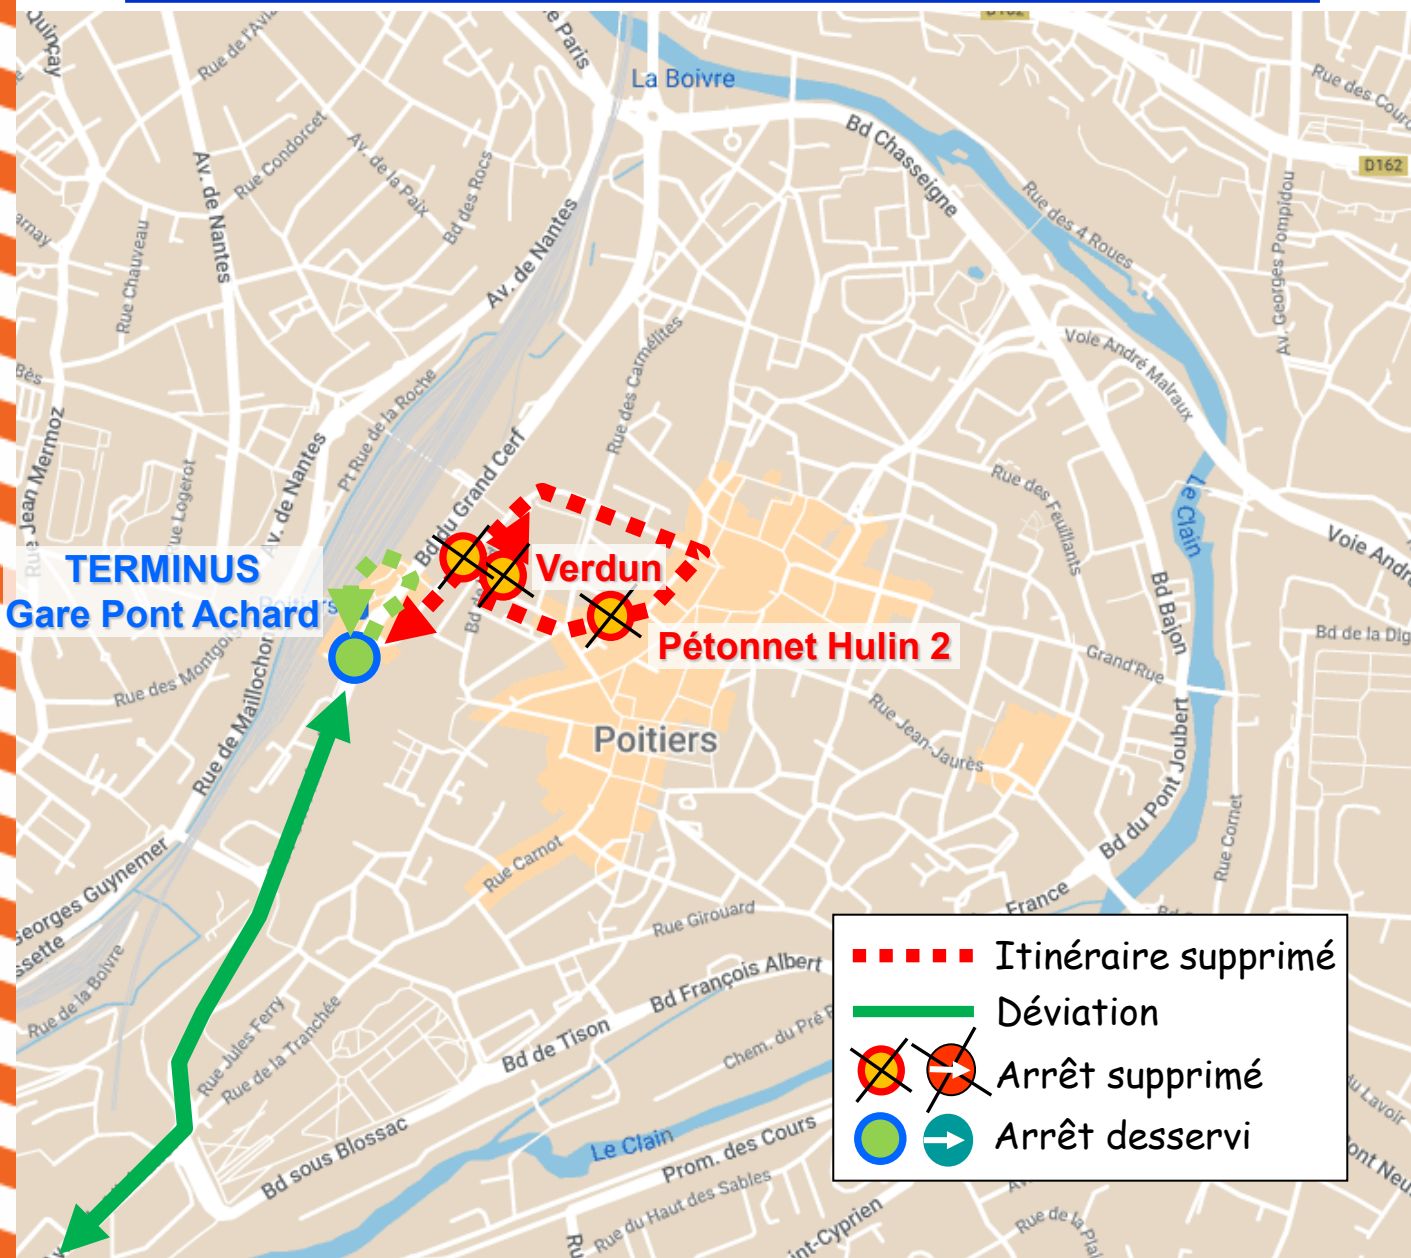

## Le Samedi 25 Mai de 13h30 à 00h00

Déviations des lignes : **15** sens Pétonnet Hulin

**Arrêts de report : Notre Dame**

**Arrêts non desservis : Palais de Justice / Pont Joubert / Bajon / Pont Neuf / Baptistère St-Jean / Henri Oudin / Victor Hugo / Ecossais / Pétonnet Hulin 1 / Place Lepetit**

## Le Samedi 25 Mai de 13h30 à 20h00

Déviation des lignes : **21**

**Arrêts de report : Gare Grand Cerf**

**Arrêts non desservis : Gare Passerelle / Verdun / Ecossais / Pétonnet Hulain 3**

GRAND POITIERS  
communauté urbaine

## Le Samedi 25 Mai de 13h30 à 20h00

Déviation des lignes : **24** **25** **28**

**Arrêts de report : Gare Grand Cerf**

**Arrêts non desservis : Gare Passerelle / Verdun / A.Briand / Ecoissais / TAP**

GRAND POITIERS  
communauté urbaine

## Le Samedi 25 Mai de 13h30 à 20h00

Déviation des lignes : **29**

**Arrêts de report : Gare Pont Achard**

**Arrêts non desservis : Gare Passerelle / Verdun / Pétonnet Hulin 2**

GRAND POITIERS  
communauté urbaine