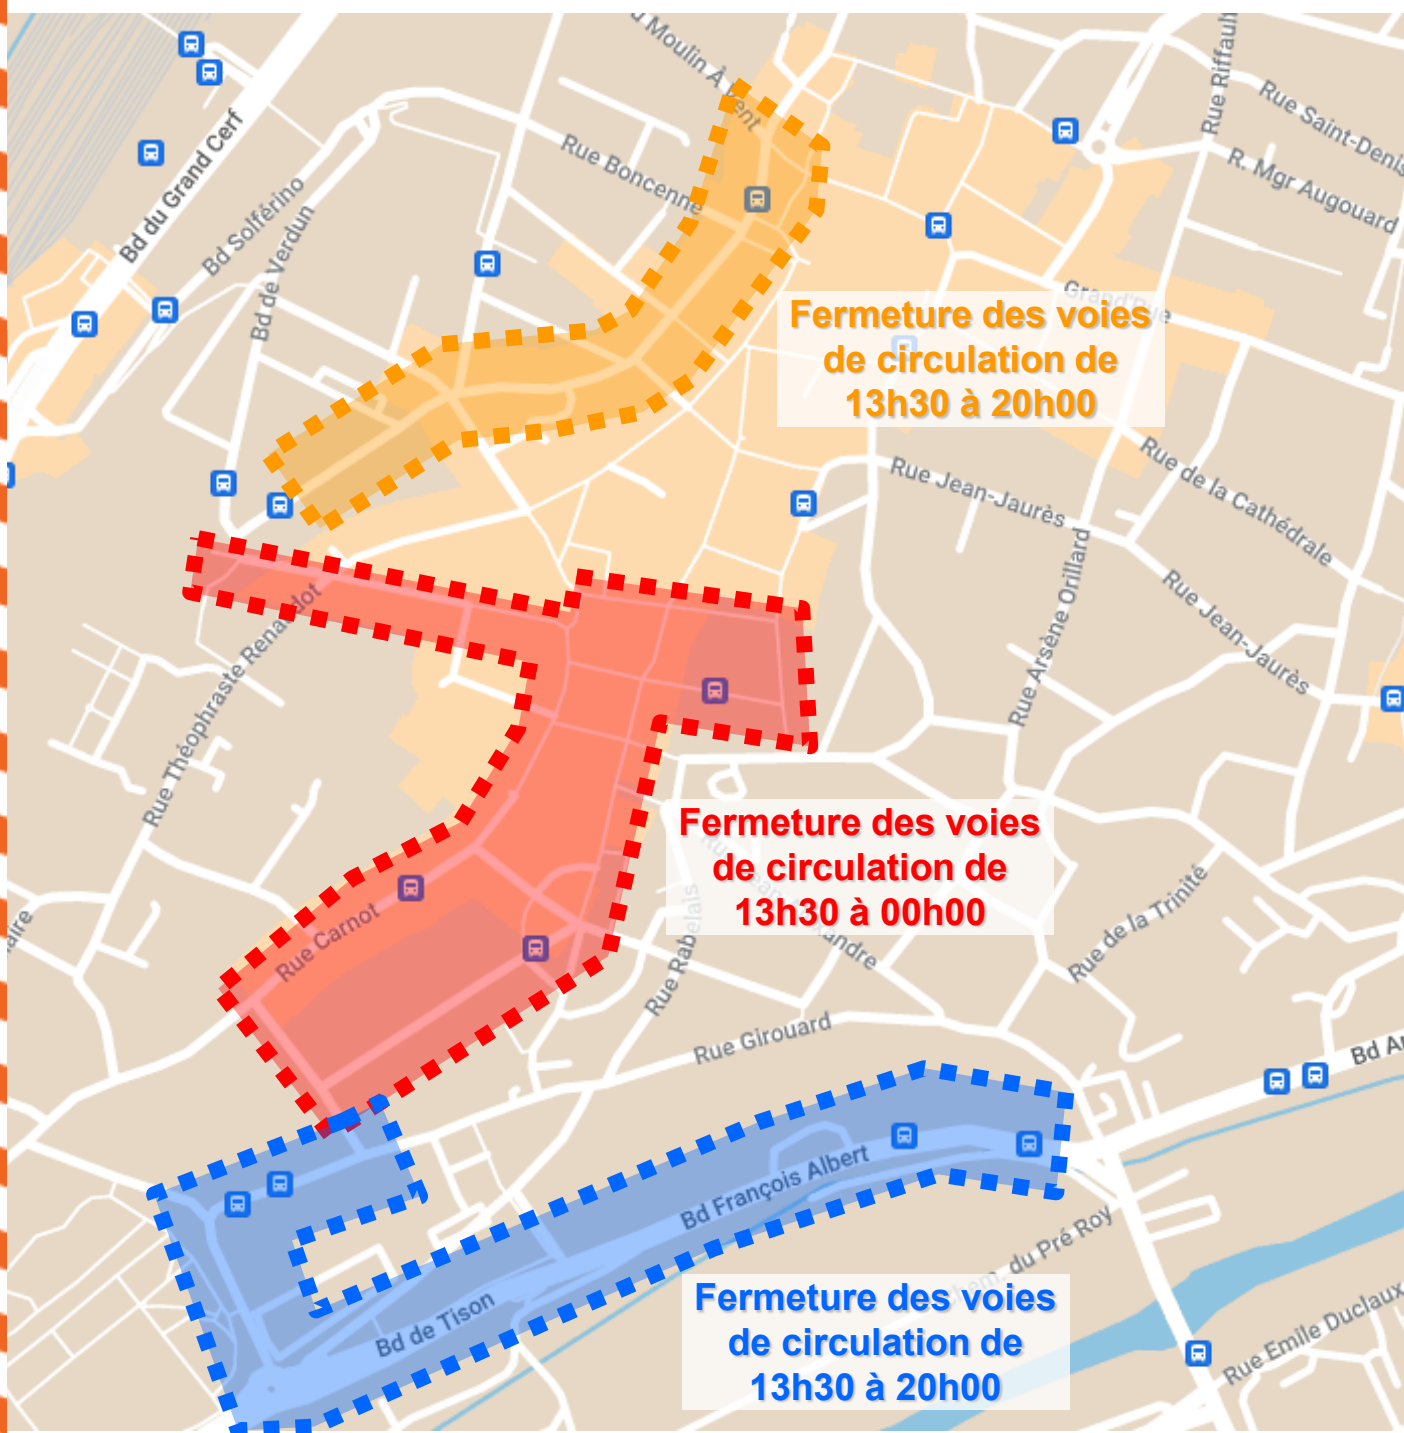

## Le Samedi 25 Mai ZONES DE FERMETURE

GRAND POITIERS  
communauté urbaine