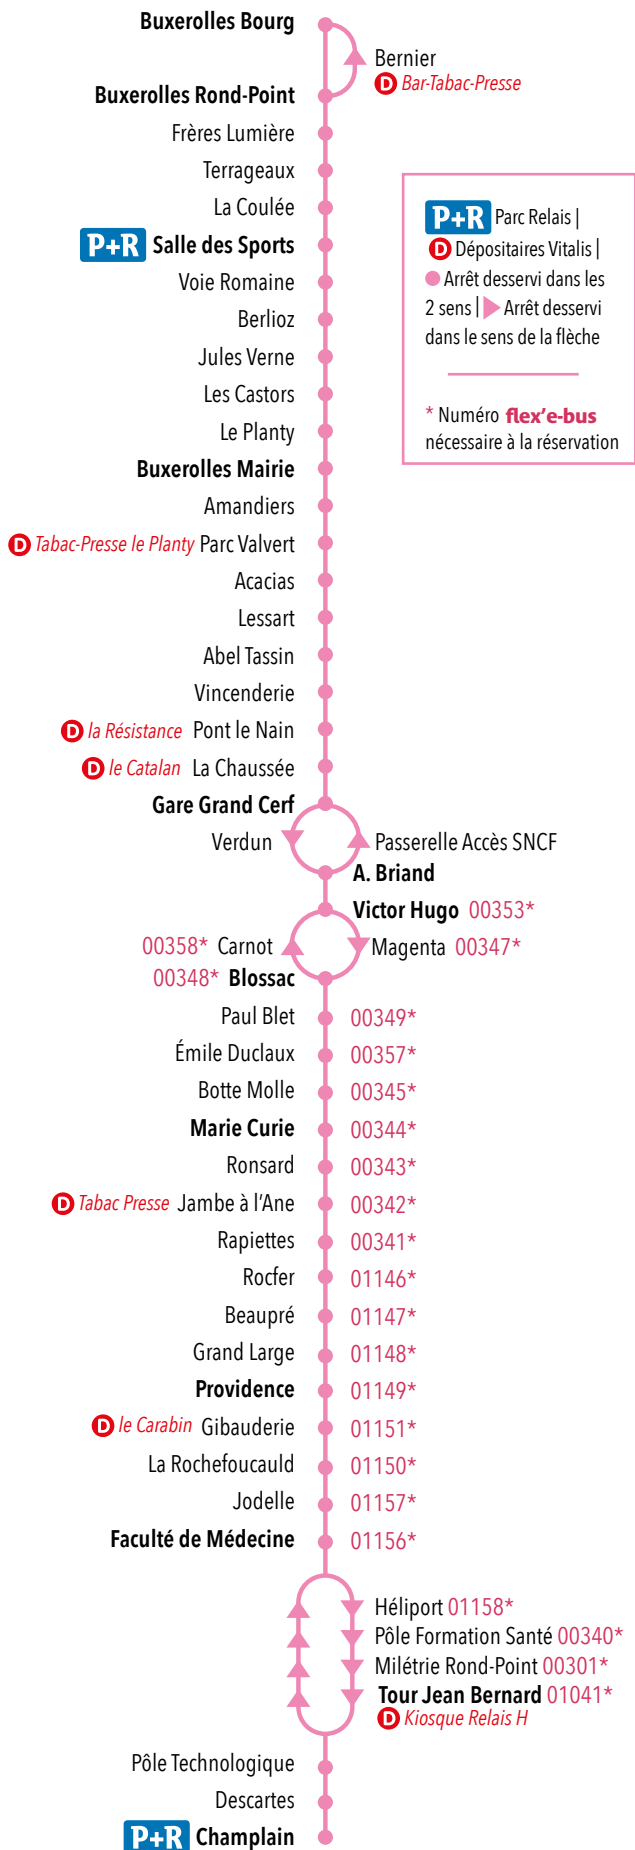

BUXEROLLES

POITIERS

► vers **Champlain**

Lundi au vendredi sauf 14/7

Buxerolles Bourg	-	06:13	06:49	07:22	07:54	08:24	08:54	09:22	09:54	10:24	10:55	11:27	11:57	12:30	13:00	13:30	14:00	14:30
Buxerolles Rond-Point	-	06:14	06:50	07:23	07:55	08:25	08:55	09:23	09:55	10:25	10:56	11:28	11:58	12:31	13:01	13:31	14:01	14:31
Salle des Sports	-	06:17	06:53	07:26	07:58	08:28	08:58	09:26	09:58	10:28	10:59	11:31	12:01	12:34	13:04	13:34	14:04	14:34
Buxerolles Mairie	-	06:22	06:58	07:32	08:04	08:34	09:04	09:32	10:04	10:34	11:05	11:37	12:07	12:40	13:10	13:40	14:11	14:40
Gare Grand Cerf	-	06:30	07:06	07:41	08:13	08:43	09:13	09:41	10:13	10:43	11:13	11:45	12:16	12:48	13:19	13:49	14:20	14:49
A. Briand	06:05	06:33	07:09	07:44	08:17	08:47	09:17	09:45	10:17	10:46	11:17	11:49	12:20	12:51	13:22	13:53	14:24	14:53
Victor Hugo	06:06	06:34	07:10	07:45	08:18	08:48	09:18	09:46	10:18	10:47	11:18	11:50	12:21	12:52	13:23	13:54	14:25	14:54
Blossac	06:08	06:36	07:12	07:47	08:21	08:50	09:21	09:49	10:21	10:49	11:21	11:53	12:24	12:54	13:26	13:57	14:28	14:57
Marie Curie	06:16	06:44	07:20	07:55	08:29	08:58	09:30	09:58	10:30	10:58	11:30	12:02	12:33	13:02	13:35	14:06	14:37	15:06
Providence	06:22	06:50	07:27	08:02	08:36	09:05	09:37	10:05	10:37	11:05	11:37	12:09	12:40	13:09	13:42	14:13	14:44	15:13
Faculté de Médecine	06:25	06:53	07:30	08:05	08:40	09:09	09:40	10:09	10:40	11:09	11:40	12:13	12:43	13:12	13:45	14:16	14:48	15:17
Tour Jean Bernard	06:31	06:59	07:36	08:11	08:46	-	09:46	-	10:46	-	11:46	-	12:49	13:18	13:51	14:22	-	15:23
Champlain	06:34	07:02	07:39	08:14	08:49	09:13	09:49	10:13	10:49	11:13	11:49	12:17	12:53	13:21	13:54	14:25	14:52	15:26

Buxerolles Bourg	15:00	15:30	16:00	16:30	17:00	17:30	18:00	18:30	19:00	19:45	20:25
Buxerolles Rond-Point	15:01	15:31	16:01	16:31	17:01	17:31	18:01	18:31	19:01	19:46	20:26
Salle des Sports	15:04	15:34	16:04	16:34	17:04	17:34	18:04	18:34	19:04	19:49	20:29
Buxerolles Mairie	15:10	15:40	16:11	16:40	17:10	17:40	18:10	18:40	19:10	19:55	20:34
Gare Grand Cerf	15:19	15:49	16:20	16:49	17:19	17:49	18:18	18:49	19:18	20:03	20:42
A. Briand	15:23	15:53	16:24	16:53	17:23	17:53	18:22	18:53	19:21	20:06	20:45
Victor Hugo	15:24	15:54	16:25	16:54	17:24	17:54	18:23	18:54	19:22	20:07	20:46
Blossac	15:27	15:57	16:28	16:57	17:27	17:57	18:26	18:57	19:25	20:09	20:48
Marie Curie	15:36	16:06	16:37	17:07	17:37	18:06	18:35	19:06	19:34	20:17	20:56
Providence	15:43	16:13	16:45	17:15	17:45	18:14	18:42	19:13	19:41	20:23	21:02
Faculté de Médecine	15:47	16:16	16:49	17:19	17:49	18:18	18:46	19:16	19:44	20:26	21:05
Tour Jean Bernard	-	16:22	-	17:25	-	-	-	-	-	20:31	21:10
Champlain	15:51	16:26	16:53	17:28	17:53	18:22	18:50	19:20	19:48	20:34	21:13

Samedi sauf 15/8