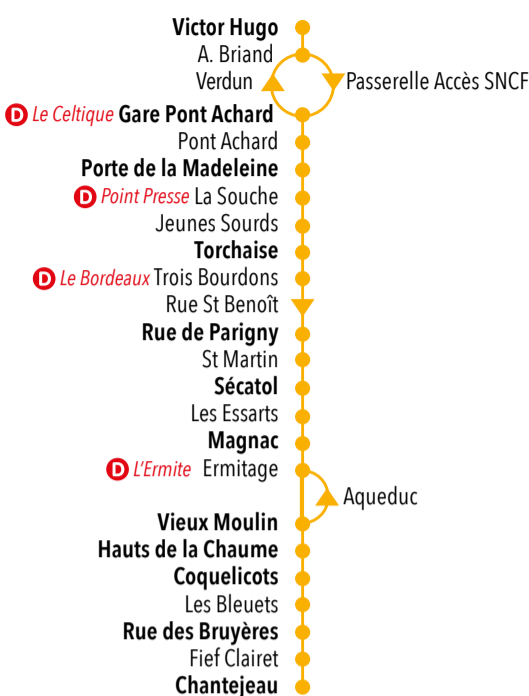

## ► vers Victor Hugo

Samedi sauf 15/8

Chantejeau	09:35	10:09	14:09
Rue des Bruyères	09:36	10:10	14:10
Coquelicots	09:38	10:12	14:12
Hauts de la Chaume	09:39	10:13	14:13
Vieux Moulin	09:40	10:14	14:14
Magnac	09:42	10:16	14:16
Sécatol	09:44	10:18	14:18
Rue de Parigny	09:46	10:20	14:20
Torchaise	09:49	10:23	14:23
Porte de la Madeleine	09:51	10:25	14:25
Gare Pont Achard	09:53	10:27	14:27
Victor Hugo	09:56	10:30	14:30

PLAN DE LIGNE

POITIERS

SAINT-BENOÎT

**D** Dépositaire Vitalis

● Arrêt desservi dans les 2 sens ▶ Arrêt desservi dans le sens de la flèche

▶ vers **Chantejeau**

**Du lundi au vendredi** sauf 14/7

Victor Hugo	07:52	08:25	10:35	12:12	14:37	15:37	16:35
Gare Pont Achard	07:55	08:28	10:38	12:15	14:40	15:40	16:39
Porte de la Madeleine	07:59	08:32	10:42	12:19	14:44	15:44	16:43
Torchaise	08:02	08:34	10:44	12:21	14:46	15:46	16:45
Rue de Parigny	08:05	08:37	10:46	12:24	14:48	15:48	16:48
Sécatol	08:06	08:38	10:48	12:25	14:50	15:50	16:49
Magnac	08:07	08:39	10:49	12:26	14:51	15:51	16:50
Vieux Moulin	08:10	08:42	10:51	12:29	14:53	15:53	16:53
Hauts de la Chaume	08:11	08:43	10:52	12:30	14:54	15:54	16:54
Coquelicots	08:12	08:44	10:52	12:30	14:54	15:54	16:54
Rue des Bruyères	08:14	08:46	10:55	12:33	14:57	15:57	16:57
Chantejeau	08:17	08:49	10:57	12:35	14:59	15:59	16:59

Victor Hugo	17:10	17:40	18:20	19:20
Gare Pont Achard	17:13	17:43	18:23	19:23
Porte de la Madeleine	17:17	17:47	18:27	19:27
Torchaise	17:19	17:50	18:29	19:29
Rue de Parigny	17:22	17:53	18:32	19:31
Sécatol	17:23	17:54	18:33	19:33
Magnac	17:24	17:55	18:34	19:34
Vieux Moulin	17:27	17:58	18:37	19:36
Hauts de la Chaume	17:28	17:59	18:38	19:37
Coquelicots	17:28	17:59	18:38	19:37
Rue des Bruyères	17:31	18:02	18:41	19:40
Chantejeau	17:33	18:04	18:43	19:42