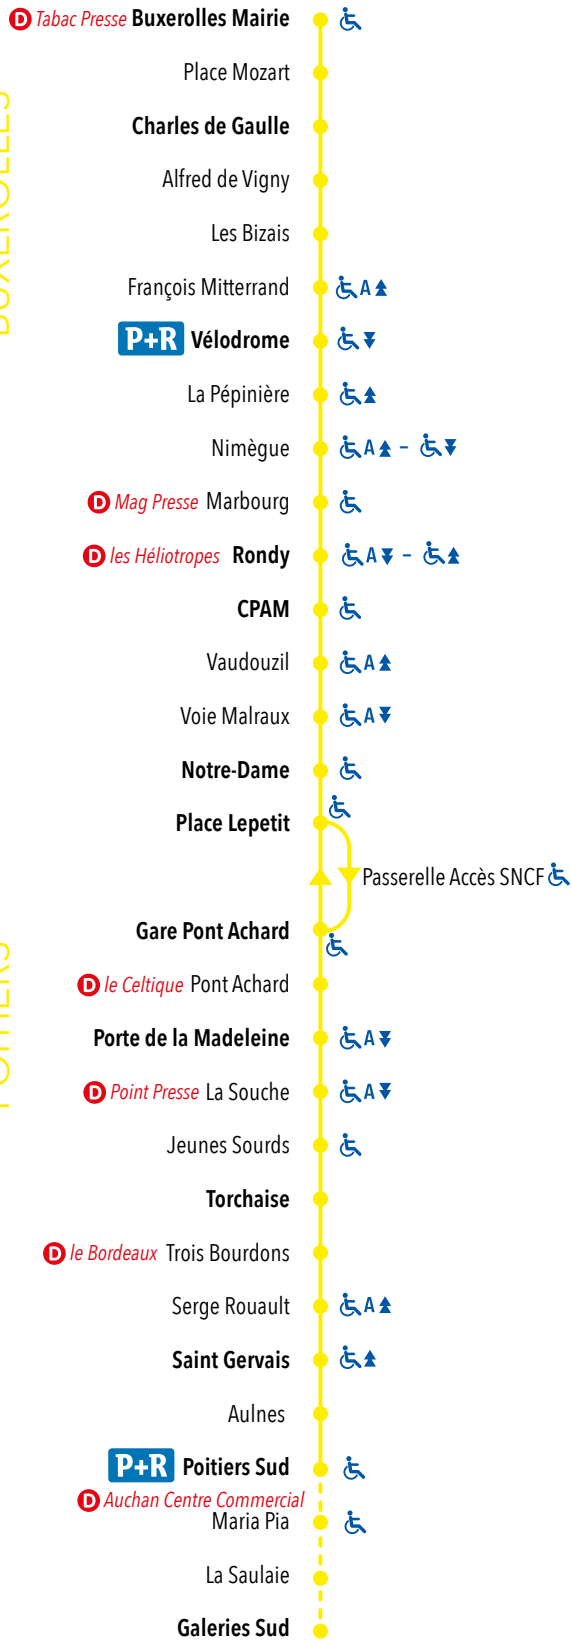

BUXEROLLES

POITIERS

vers **Buxerolles Mairie**

Du lundi au vendredi sauf 14/7

Galeries Sud	-	-	-	07:58	-	08:38	-	09:28	-	10:27	-	11:27	-	12:28	-	13:27	-	14:28	-
Poitiers Sud	07:00	07:20	07:40	08:00	08:19	08:40	09:00	09:30	10:00	10:30	11:00	11:30	12:00	12:30	13:00	13:30	14:00	14:30	15:00
Saint-Gervais	07:03	07:23	07:44	08:04	08:23	08:44	09:04	09:34	10:04	10:34	11:04	11:34	12:04	12:34	13:04	13:34	14:04	14:35	15:05
Torchaise	07:06	07:27	07:48	08:08	08:27	08:48	09:08	09:38	10:08	10:38	11:08	11:38	12:08	12:38	13:07	13:38	14:08	14:39	15:09
Porte de la Madeleine	07:08	07:29	07:50	08:10	08:30	08:50	09:10	09:40	10:10	10:40	11:11	11:40	12:10	12:40	13:09	13:40	14:11	14:42	15:11
Gare Pont Achar	07:10	07:32	07:53	08:13	08:33	08:53	09:13	09:43	10:13	10:43	11:14	11:43	12:13	12:43	13:12	13:43	14:14	14:45	15:14
Place Lepetit	07:13	07:35	07:57	08:17	08:37	08:56	09:16	09:47	10:16	10:47	11:17	11:46	12:16	12:46	13:16	13:47	14:18	14:49	15:18
Notre-Dame	07:14	07:36	07:58	08:18	08:38	08:57	09:17	09:48	10:17	10:48	11:18	11:47	12:17	12:47	13:17	13:48	14:19	14:50	15:19
CPAM	07:18	07:40	08:03	08:23	08:43	09:02	09:22	09:53	10:22	10:53	11:23	11:52	12:22	12:52	13:22	13:53	14:25	14:56	15:25
Rondy	07:20	07:42	08:05	08:25	08:45	09:04	09:24	09:55	10:24	10:55	11:25	11:54	12:24	12:54	13:24	13:55	14:27	14:58	15:27
Vélodrome	07:23	07:45	08:08	08:28	08:48	09:07	09:27	09:59	10:28	10:59	11:29	11:58	12:28	12:58	13:28	13:59	14:30	15:02	15:31
Charles de Gaulle	07:26	07:49	08:11	08:31	08:51	09:10	09:31	10:03	10:32	11:03	11:33	12:02	12:32	13:02	13:32	14:03	14:34	15:07	15:35
Buxerolles Mairie	07:28	07:51	08:13	08:33	08:53	09:12	09:33	10:05	10:34	11:05	11:35	12:04	12:34	13:04	13:34	14:05	14:36	15:09	15:37