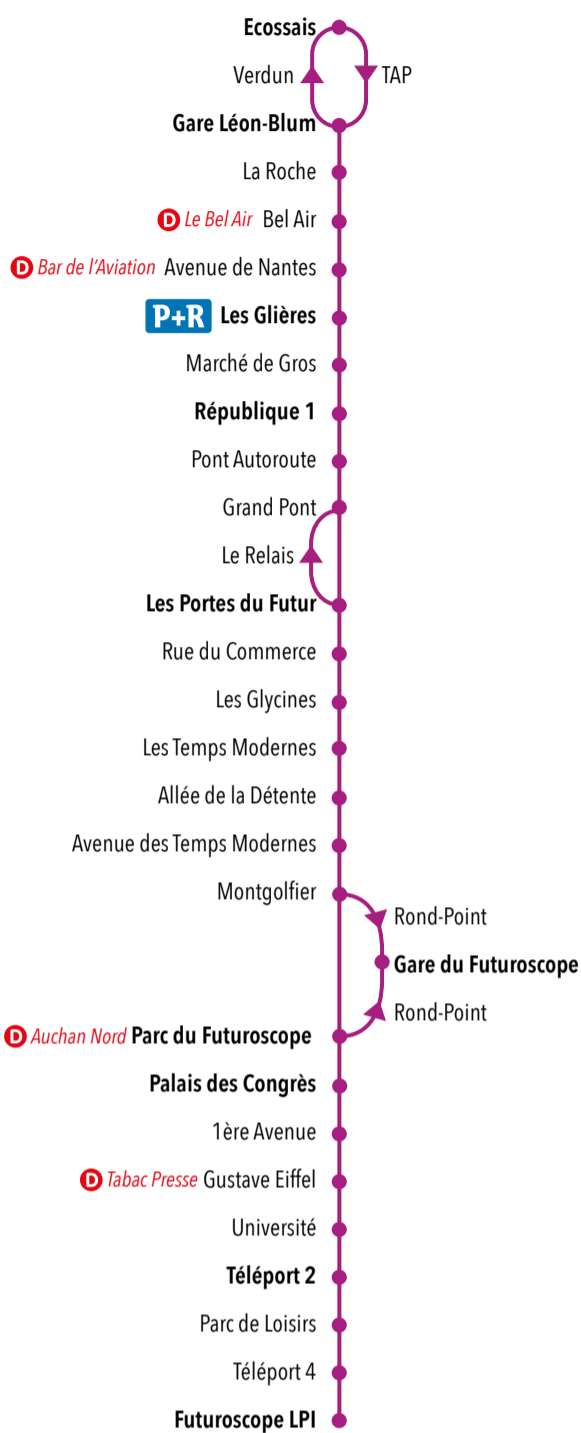

POITIERS

CHASSENEUIL

D Dépositaire Vitalis | **P+R** Parc Relais
● Arrêt desservi dans les 2 sens | ► Arrêt desservi dans le sens de la flèche

Horaires de passages aux arrêts principaux. Chaque colonne correspond à un trajet.

FUTUROSCOPE LPI
ECOSSAIS

► vers **Ecossais**

Dimanches et Fêtes (14/7 et 15/8)

Futuroscope LPI	08:40	10:15	12:20	14:05	15:40	17:20
Téléport 2	08:44	10:19	12:24	14:09	15:44	17:24
Palais des Congrès	08:47	10:22	12:27	14:12	15:48	17:27
Parc du Futuroscope	08:50	10:25	12:30	14:15	15:51	17:30
Gare du Futuroscope	-	-	-	-	-	-
Les Portes du Futur	08:58	10:34	12:39	14:23	15:59	17:40
République 1	09:04	10:40	12:45	14:29	16:05	17:46
Les Glières	09:09	10:45	12:49	14:34	16:10	17:51
Gare Léon Blum	09:13	10:50	12:54	14:39	16:15	17:56
Ecossais	09:15	10:52	12:56	14:41	16:17	17:58

Futuroscope LPI	19:05	20:40
Téléport 2	19:09	20:44
Palais des Congrès	19:12	20:47
Parc du Futuroscope	19:15	20:49
Gare du Futuroscope	19:17	-
Les Portes du Futur	19:26	20:58
République 1	19:32	21:03
Les Glières	19:36	21:07
Gare Léon Blum	19:41	21:12
Ecossais	19:43	21:14