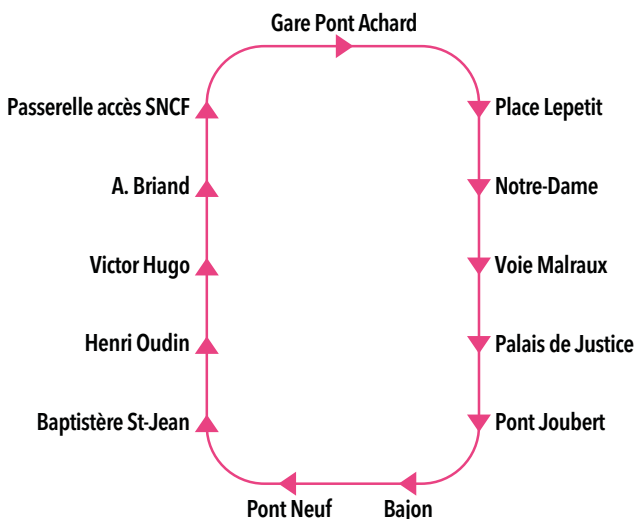

aux principaux arrêts

LES DÉPOSITAIRES

La Fabrik : 32, place Charles de Gaulle - Poitiers*
Office de Tourisme : 45, place Charles de Gaulle - Poitiers
Le Pont Joubert : 1, Grand'Rue - Poitiers
La Civette : 1, place du Maréchal Leclerc - Poitiers*
et de nombreux bars-tabacs-presse du centre ville de Poitiers

* Propose également le rechargement des Vpass.

LA BOUCLE DU CENTRE-VILLE

PLAN DE LIGNE

► Arrêt desservi dans le sens de la flèche

Horaires de passages aux arrêts principaux. Chaque colonne correspond à un trajet.

Du lundi au vendredi sauf 14/7

Gare Pont Achard	07:00	07:30	08:00	08:30	09:00	09:30	10:00	10:30	11:00	11:30
Place Lepetit	07:02	07:32	08:03	08:33	09:03	09:33	10:03	10:33	11:03	11:33
Notre-Dame	07:03	07:34	08:05	08:35	09:05	09:35	10:05	10:35	11:05	11:35
Voie Malraux	07:03	07:34	08:05	08:35	09:05	09:35	10:05	10:35	11:05	11:35
Palais de Justice	07:05	07:36	08:07	08:37	09:07	09:37	10:07	10:37	11:07	11:37
Pont Joubert	07:07	07:38	08:09	08:39	09:09	09:39	10:09	10:39	11:09	11:39
Bajon	07:08	07:39	08:10	08:40	09:10	09:40	10:10	10:40	11:10	11:40
Pont Neuf	07:08	07:39	08:10	08:40	09:10	09:40	10:10	10:40	11:10	11:40
Baptistère St-Jean	07:09	07:40	08:11	08:41	09:11	09:41	10:11	10:41	11:11	11:41
Henri Oudin	07:11	07:42	08:13	08:43	09:13	09:43	10:13	10:43	11:13	11:43
Victor Hugo	07:12	07:43	08:14	08:44	09:14	09:44	10:14	10:44	11:14	11:44
A. Briand	07:13	07:45	08:16	08:46	09:16	09:46	10:16	10:46	11:16	11:46
Passerelle Accès SNCF	07:14	07:46	08:17	08:47	09:17	09:47	10:17	10:47	11:17	11:47
Gare Pont Achard	07:16	07:48	08:19	08:49	09:19	09:49	10:19	10:49	11:19	11:49