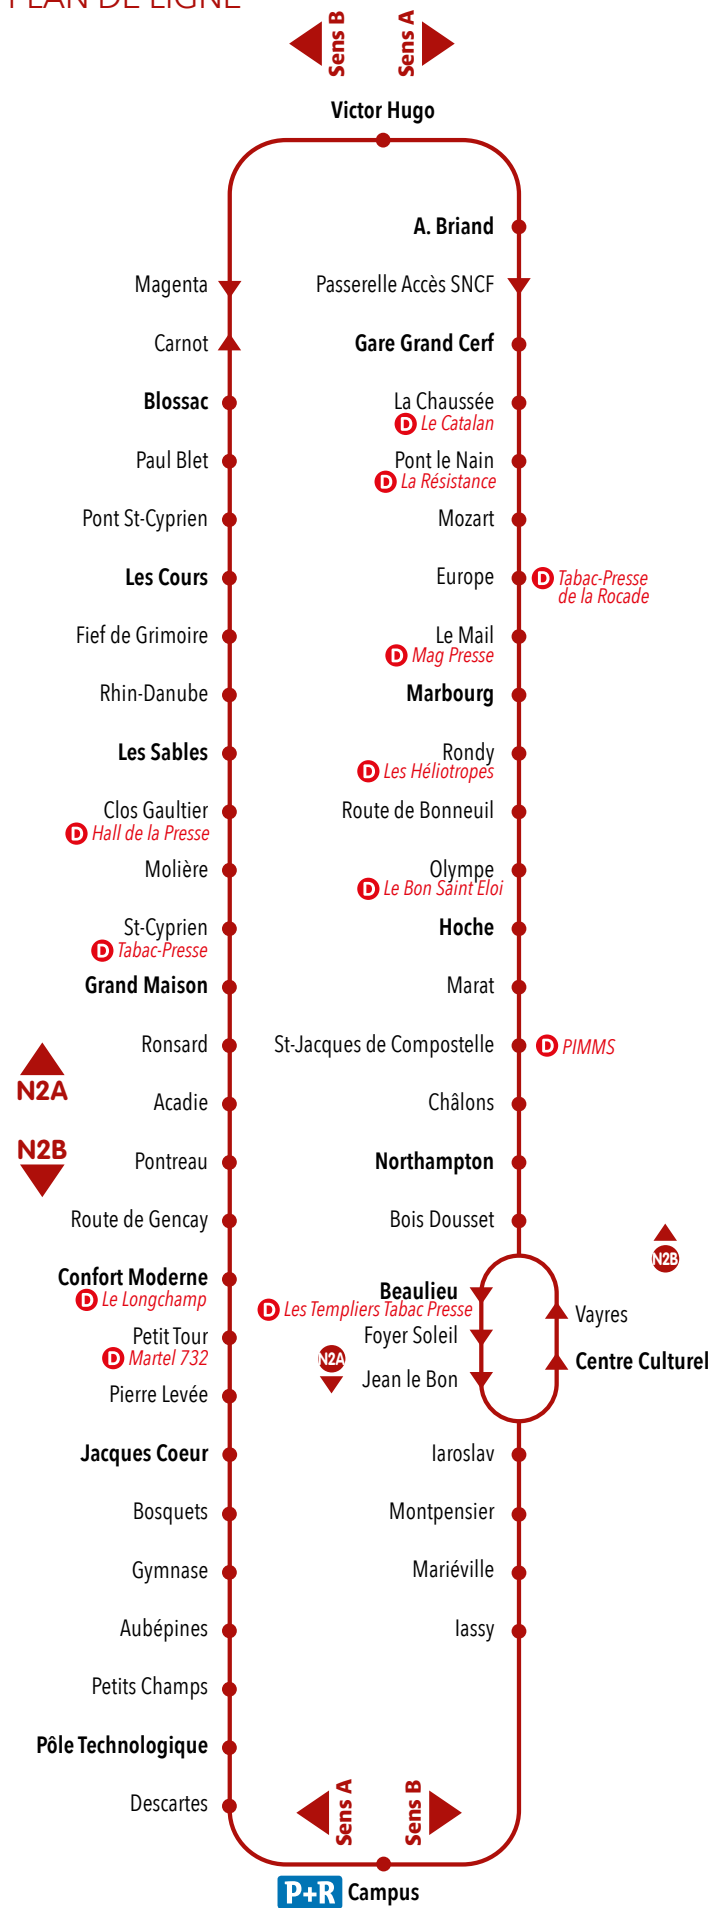

La Résistance :
2 rue de la Vincenderie, Poitiers
Les Templiers :
Beaulieu, Poitiers*
Le Bon Saint Eloi :
69, rte de Bonneuil-Matours, Buxerolles*
Mag Presse :
Place de Provence, Poitiers*
Tabac-Presse de la Rocade :
Avenue de l'Europe, Poitiers
Le Longchamp :
169, rue du Fg du Pont Neuf, Poitiers*
Tabac Presse :
8, rue du Commerce, Poitiers*
et de nombreux bars-tabacs-presse du
centre ville de Poitiers

POITIERS SUD
POITIERS CENTRE

PLAN DE LIGNE

CES TRAJETS SONT EFFECTUÉS PAR UN VÉHICULE DE PETIT GABARIT.

► vers Poitiers Sud

Du lundi au samedi sauf 14/7 et 15/8

A. Briand	22:50
Pétonnet Hulín 2	22:52
Gare Pont Achard	22:54
Porte de la Madeleine	22:57
La Souche	22:57
Jeunes Sourds	22:58
Torchaise	22:59
Trois Bourdons	22:59
Serge Rouault	23:00
Saint-Gervais	23:01
Aulnes	23:01
Poitiers Sud	23:03

► vers A. Briand

Du lundi au samedi sauf 14/7 et 15/8

Poitiers Sud	23:10
Aulnes	23:12
Saint-Gervais	23:13
Serge Rouault	23:13
Trois Bourdons	23:15
Torchaise	23:16
Jeunes Sourds	23:16
La Souche	23:16
Porte de la Madeleine	23:17
Gare Pont Achard	23:19
A. Briand	23:22

D Dépositaire Vitalis | **P+R** Parc Relais
● Arrêt desservi dans les 2 sens | ► Arrêt desservi dans le sens de la flèche

Horaires de passages aux arrêts principaux.
Chaque colonne des tableaux correspond à un trajet.