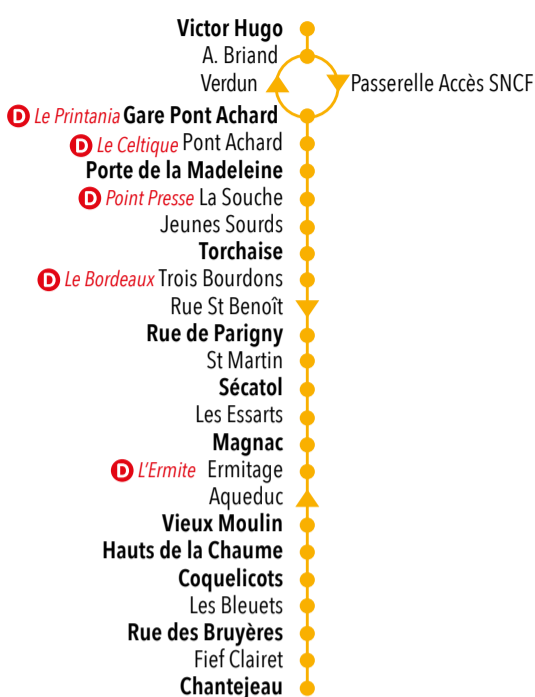

Allobus
05 49 44 66 88
vitalis-poitiers.fr

CHANTEJEAU VICTOR HUGO

Horaires de passages aux arrêts principaux.
Chaque colonne correspond à un trajet.

► vers **Victor Hugo**

Samedi

Chantejeau	09:36	10:21	14:13
Rue des Bruyères	09:37	10:22	14:14
Coquelicots	09:39	10:24	14:17
Hauts de la Chaume	09:40	10:24	14:18
Vieux Moulin	09:41	10:25	14:19
Magnac	09:43	10:27	14:21
Sécatol	09:44	10:28	14:22
Rue de Parigny	09:46	10:30	14:24
Torchaise	09:49	10:33	14:27
Porte de la Madeleine	09:51	10:35	14:29
Gare Pont Achard	09:53	10:37	14:31
Victor Hugo	09:57	10:40	14:35

PLAN DE LIGNE

POITIERS

SAINT-BENOÎT

D Dépositaire Vitalis

● Arrêt desservi dans les 2 sens | ► Arrêt desservi dans le sens de la flèche

► vers **Chantejeau**

Du lundi au vendredi sauf 14/7

Victor Hugo	07:52	08:20	10:35	12:15	14:37	15:37	16:37
Gare Pont Achard	07:55	08:23	10:38	12:18	14:40	15:40	16:40
Porte de la Madeleine	07:59	08:27	10:41	12:22	14:44	15:43	16:44
Torchaie	08:01	08:29	10:43	12:24	14:46	15:45	16:47
Rue de Parigny	08:04	08:32	10:45	12:27	14:48	15:48	16:50
Sécatol	08:05	08:33	10:47	12:28	14:50	15:49	16:51
Magnac	08:06	08:34	10:48	12:29	14:51	15:50	16:52
Vieux Moulin	08:09	08:37	10:50	12:32	14:53	15:53	16:55
Hauts de la Chaume	08:10	08:38	10:51	12:33	14:54	15:54	16:56
Coquelicots	08:11	08:39	10:51	12:34	14:54	15:54	16:56
Rue des Bruyères	08:13	08:41	10:54	12:36	14:57	15:57	16:59
Chantejeau	08:16	08:44	10:56	12:39	14:59	15:59	17:01

Victor Hugo	17:09	17:39	18:18	19:19
Gare Pont Achard	17:12	17:42	18:21	19:22
Porte de la Madeleine	17:16	17:46	18:25	19:26
Torchaie	17:18	17:49	18:27	19:28
Rue de Parigny	17:21	17:52	18:30	19:30
Sécatol	17:22	17:53	18:31	19:32
Magnac	17:23	17:54	18:32	19:33
Vieux Moulin	17:26	17:57	18:35	19:35
Hauts de la Chaume	17:27	17:58	18:36	19:36
Coquelicots	17:27	17:58	18:36	19:36
Rue des Bruyères	17:30	18:01	18:39	19:39
Chantejeau	17:32	18:03	18:41	19:41