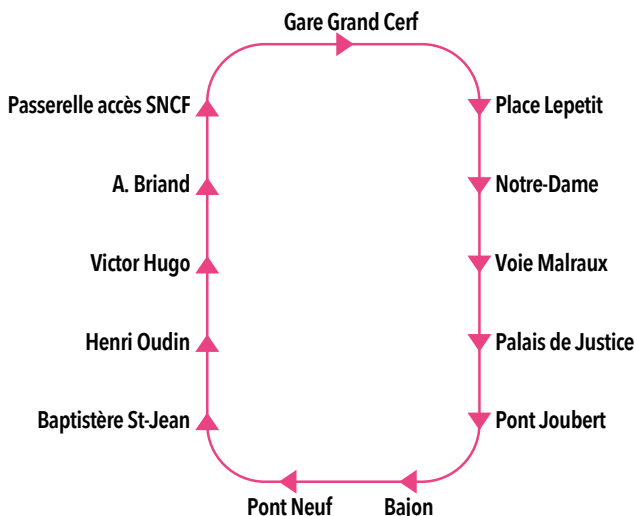

E-BOUTIQUE DE VITALIS

www.vitalis-poitiers.fr

APPLICATIONS MOBILES

Vitalis, Tixipass, Modalis, Assistant SNCF

DAT (Distributeurs Automatiques de Titres)

aux principaux arrêts

LES DÉPOSITAIRES

- La Fabrik : 32, place Charles de Gaulle - Poitiers*
- Office de Tourisme : 45, place Charles de Gaulle - Poitiers
- Le Pont Joubert : 1, Grand'Rue - Poitiers
- La Civette : 1, place du Maréchal Leclerc - Poitiers*
- Le Printania : 139, boulevard du Grand Cerf - Poitiers
et de nombreux bars-tabacs-presse du centre ville de Poitiers

* Propose également le rechargement des Vpass.

LA BOUCLE DU CENTRE-VILLE

PLAN DE LIGNE

► Arrêt desservi dans le sens de la flèche

Horaires de passages aux arrêts principaux. Chaque colonne correspond à un trajet.

Du lundi au vendredi sauf 14/7

Gare Grand Cerf	07:00	07:30	08:00	08:30	09:00	09:30	10:00	10:30	11:00	11:30
Place Lepetit	07:02	07:33	08:03	08:33	09:03	09:33	10:03	10:33	11:03	11:33
Notre-Dame	07:03	07:35	08:05	08:35	09:05	09:35	10:05	10:35	11:05	11:35
Voie Malraux	07:03	07:35	08:05	08:35	09:05	09:35	10:05	10:35	11:05	11:35
Palais de Justice	07:05	07:37	08:07	08:37	09:07	09:37	10:07	10:37	11:07	11:37
Pont Joubert	07:06	07:39	08:09	08:39	09:09	09:39	10:09	10:39	11:09	11:39
Bajon	07:07	07:40	08:10	08:40	09:10	09:40	10:10	10:40	11:10	11:40
Pont Neuf	07:07	07:40	08:10	08:40	09:10	09:40	10:10	10:40	11:10	11:40
Baptistère St-Jean	07:08	07:41	08:11	08:41	09:11	09:41	10:11	10:41	11:11	11:41
Henri Oudin	07:10	07:43	08:13	08:43	09:13	09:43	10:13	10:43	11:13	11:43
Victor Hugo	07:11	07:44	08:14	08:44	09:14	09:44	10:14	10:44	11:14	11:44
A. Briand	07:12	07:46	08:16	08:46	09:16	09:46	10:16	10:46	11:16	11:46
Passerelle Accès SNCF	07:14	07:48	08:18	08:48	09:18	09:48	10:18	10:48	11:18	11:48
Gare Grand Cerf	07:15	07:49	08:19	08:49	09:19	09:49	10:19	10:49	11:19	11:49