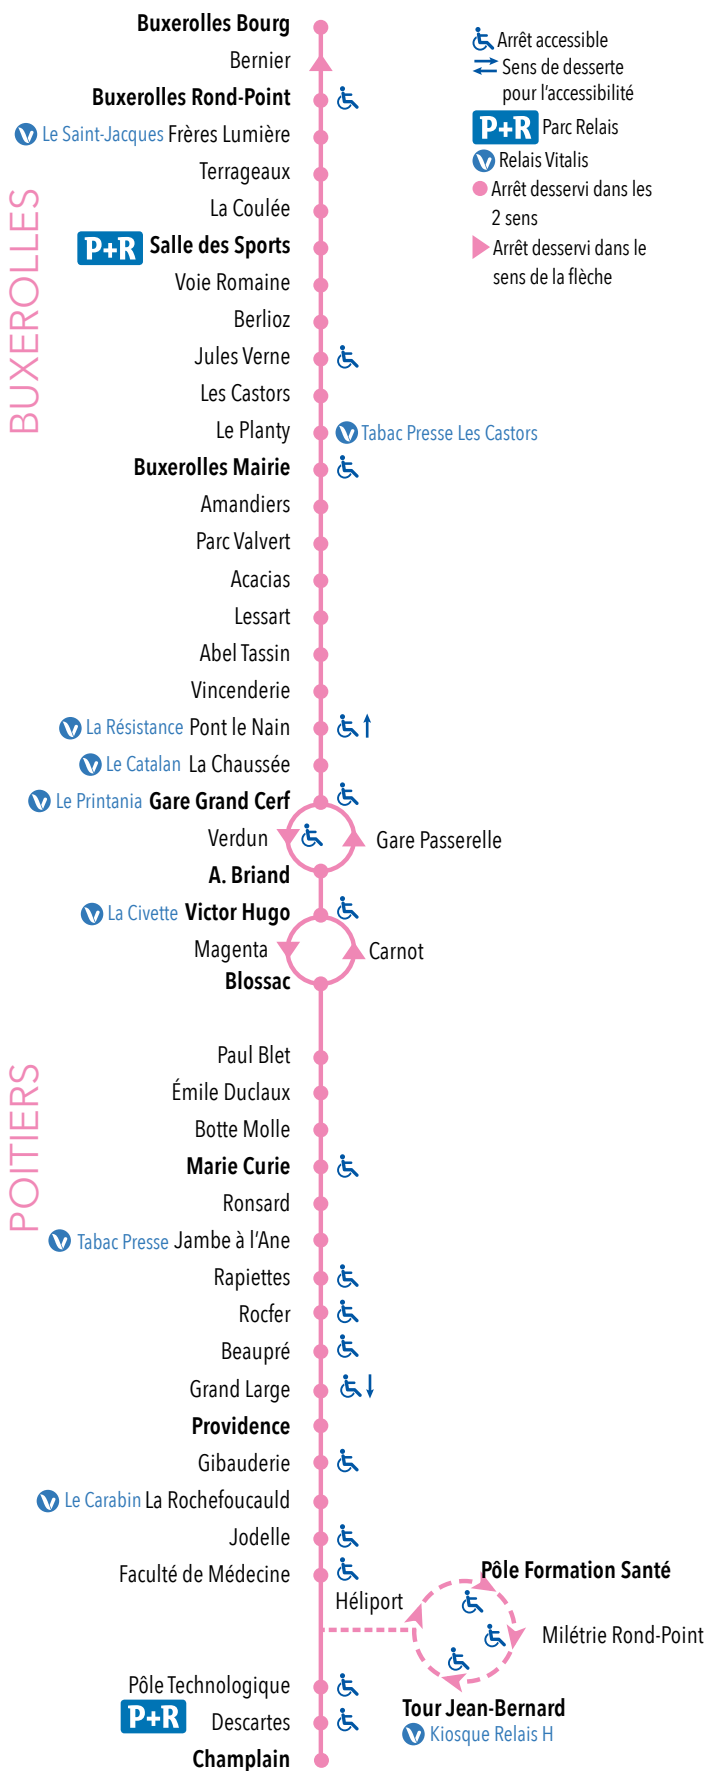

▶ vers Champlain

Lundi au vendredi sauf 15/8

Buxerolles Bourg	-	06:11	06:46	07:22	07:53	08:23	08:53	09:22	09:55	10:24	10:55	11:26	11:57	12:30	13:00	13:30	14:00	14:30
Buxerolles Rond-Point	-	06:12	06:47	07:23	07:54	08:24	08:54	09:23	09:56	10:25	10:56	11:27	11:58	12:31	13:01	13:31	14:01	14:31
Salle des Sports	-	06:14	06:50	07:26	07:57	08:27	08:57	09:26	09:59	10:28	10:59	11:30	12:01	12:34	13:04	13:34	14:04	14:34
Buxerolles Mairie	-	06:20	06:56	07:32	08:03	08:34	09:03	09:32	10:05	10:34	11:05	11:36	12:07	12:40	13:10	13:40	14:11	14:41
Gare Grand Cerf	-	06:28	07:04	07:41	08:12	08:43	09:12	09:41	10:14	10:43	11:14	11:44	12:16	12:48	13:19	13:49	14:20	14:50
A. Briand	06:05	06:31	07:07	07:45	08:15	08:47	09:16	09:45	10:18	10:46	11:18	11:48	12:20	12:51	13:22	13:53	14:24	14:54
Victor Hugo	06:07	06:33	07:09	07:47	08:17	08:49	09:18	09:47	10:20	10:48	11:20	11:50	12:22	12:53	13:24	13:55	14:26	14:56
Blossac	06:10	06:36	07:12	07:50	08:20	08:52	09:21	09:50	10:23	10:51	11:23	11:53	12:25	12:56	13:27	13:58	14:29	15:00
Marie Curie	06:17	06:44	07:20	07:58	08:28	09:00	09:29	09:58	10:31	10:59	11:31	12:01	12:33	13:04	13:35	14:06	14:37	15:08
Providence	06:24	06:51	07:27	08:05	08:35	09:07	09:36	10:05	10:38	11:06	11:38	12:08	12:40	13:11	13:42	14:13	14:44	15:15
Pôle Formation Santé	06:30	06:57	07:33	08:12	08:42	-	09:42	-	10:44	-	11:44	-	12:46	13:17	13:49	14:20	-	15:21
Tour Jean Bernard	06:33	07:00	07:36	08:15	08:45	-	09:45	-	10:47	-	11:47	-	12:49	13:20	13:52	14:23	-	15:24
Champlain	06:37	07:04	07:40	08:19	08:49	09:17	09:49	10:14	10:51	11:15	11:51	12:17	12:53	13:24	13:56	14:27	14:53	15:28

Buxerolles Bourg	15:00	15:30	16:00	16:30	17:00	17:30	18:00	18:30	19:00	19:45	20:20
Buxerolles Rond-Point	15:01	15:31	16:01	16:31	17:01	17:31	18:01	18:31	19:01	19:46	20:21
Salle des Sports	15:04	15:34	16:04	16:34	17:04	17:34	18:04	18:34	19:04	19:49	20:24
Buxerolles Mairie	15:11	15:41	16:11	16:41	17:11	17:41	18:11	18:40	19:10	19:55	20:30
Gare Grand Cerf	15:20	15:50	16:19	16:50	17:20	17:50	18:20	18:48	19:18	20:03	20:38
A. Briand	15:24	15:54	16:23	16:54	17:24	17:54	18:24	18:52	19:21	20:06	20:41
Victor Hugo	15:26	15:56	16:25	16:56	17:26	17:56	18:26	18:54	19:23	20:08	20:43
Blossac	15:30	16:00	16:29	17:00	17:30	18:00	18:29	18:57	19:26	20:11	20:46
Marie Curie	15:38	16:08	16:37	17:08	17:38	18:08	18:37	19:05	19:34	20:19	20:53
Providence	15:45	16:15	16:45	17:16	17:46	18:15	18:44	19:12	19:41	20:26	21:00
Pôle Formation Santé	-	16:21	-	17:22	-	-	-	19:18	-	20:32	21:06
Tour Jean Bernard	-	16:24	-	17:25	-	-	-	19:20	-	20:34	21:08
Champlain	15:54	16:28	16:55	17:29	17:55	18:24	18:53	19:24	19:50	20:38	21:12

Samedi