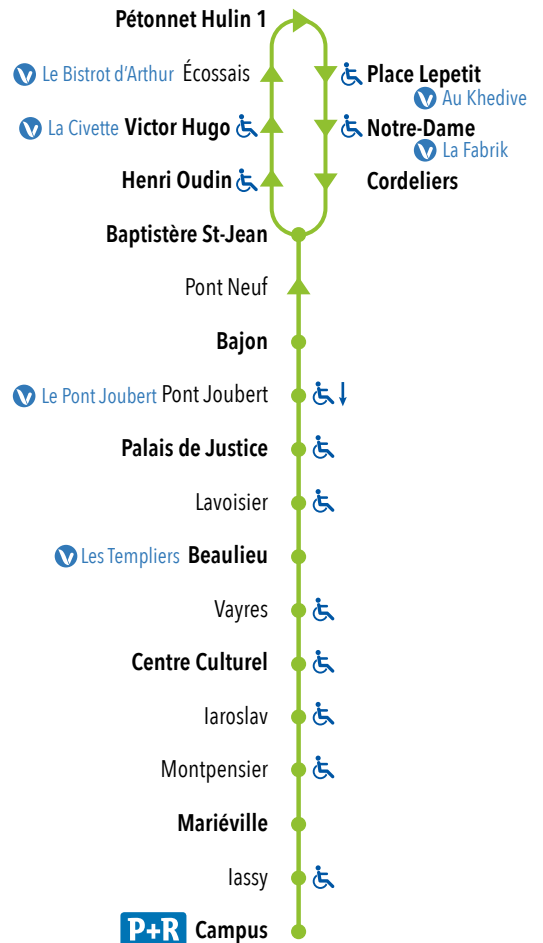

HORAIRES DE BUS du 6 juillet au 31 août 2024

Ligne

15

ÉTÉ
2024

ITINÉRAIRE MODIFIÉ TRAVAUX PONT NEUF

POITIERS CENTRE
PALAIS DE JUSTICE
BEAULIEU
CAMPUS **P+R**

GRAND POITIERS
communauté urbaine

vitalis-poitiers.fr • Allobus 05 49 44 66 88

Applications : Vitalis, Tixipass et Ticket Modalis
SMS : Envoyer VIT au 93400

DAT (Distributeurs Automatiques de Titres)

aux principaux arrêts

LES RELAIS VITALIS

Le Longchamp : 169, faubourg du Pont Neuf - Poitiers
Martel 732 : 173 rue de la Pierre Levée - Poitiers
Tabac-presse Le Delta : 1 place des Templiers - Poitiers
Le Bistrot d'Arthur : 29 rue Arthur Ranc - Poitiers
Le Pont Joubert : 1 Grand Rue - Poitiers
et de nombreux bars-tabacs-presse du centre ville de Poitiers

blue-com.fr

PLAN DE LIGNE

ITINÉRAIRE MODIFIÉ TRAVAUX PONT NEUF

POITIERS

♿ Arrêt accessible | ⇄ Sens de desserte pour l'accessibilité

📍 Relais Vitalis | **P+R** Parc Relais

● Arrêt desservi dans les 2 sens | ▶ Arrêt desservi dans le sens de la flèche