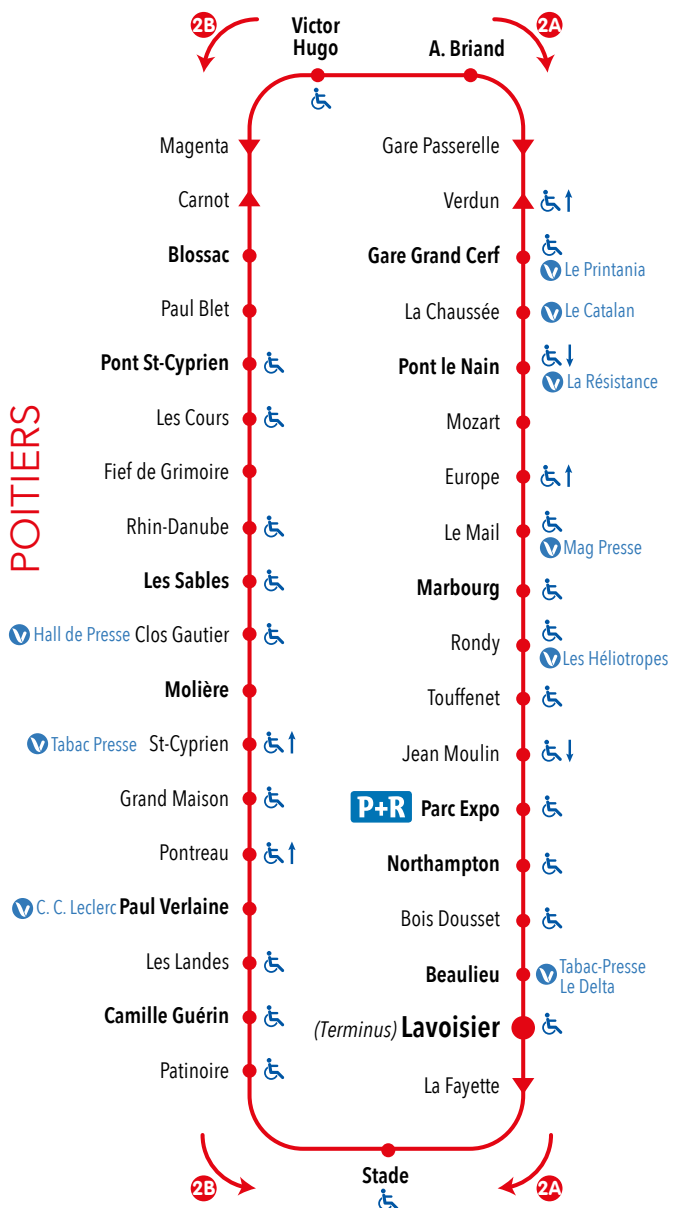

(b)

(a) Continue en ligne 2A à l'arrêt Northampton
(b) Continue en ligne N2A à l'arrêt Victor Hugo

POITIERS

Samedi

	N2A	N2A																												
Lavoisier	-	-	06:21	06:56	07:13	07:30	07:50	08:10	08:30	08:50	09:10	09:30	09:50	10:10	10:30	10:50	11:10	11:30	11:50	12:10	12:30	12:50	13:10	13:30	13:50	14:10	14:30	14:50	15:10	15:30
Stade	-	-	06:22	06:57	07:14	07:31	07:51	08:11	08:31	08:51	09:11	09:31	09:51	10:11	10:31	10:51	11:11	11:32	11:52	12:11	12:31	12:51	13:11	13:31	13:52	14:12	14:32	14:52	15:11	15:31
Paul Verlaine	-	06:01	06:26	07:01	07:18	07:35	07:55	08:15	08:35	08:55	09:15	09:35	09:55	10:15	10:35	10:55	11:15	11:36	11:56	12:15	12:35	12:55	13:15	13:35	13:56	14:16	14:36	14:56	15:15	15:35
Molière	-	06:07	06:30	07:05	07:22	07:40	07:59	08:19	08:40	09:00	09:20	09:40	10:00	10:20	10:40	11:00	11:20	11:41	12:01	12:20	12:40	13:00	13:20	13:40	14:01	14:21	14:41	15:01	15:20	15:40
Les Sables	-	06:09	06:32	07:07	07:24	07:42	08:01	08:21	08:42	09:02	09:22	09:42	10:02	10:23	10:43	11:03	11:23	11:43	12:04	12:23	12:42	13:02	13:22	13:42	14:04	14:23	14:44	15:04	15:23	15:43
Pont St-Cyprien	-	06:13	06:36	07:11	07:28	07:4