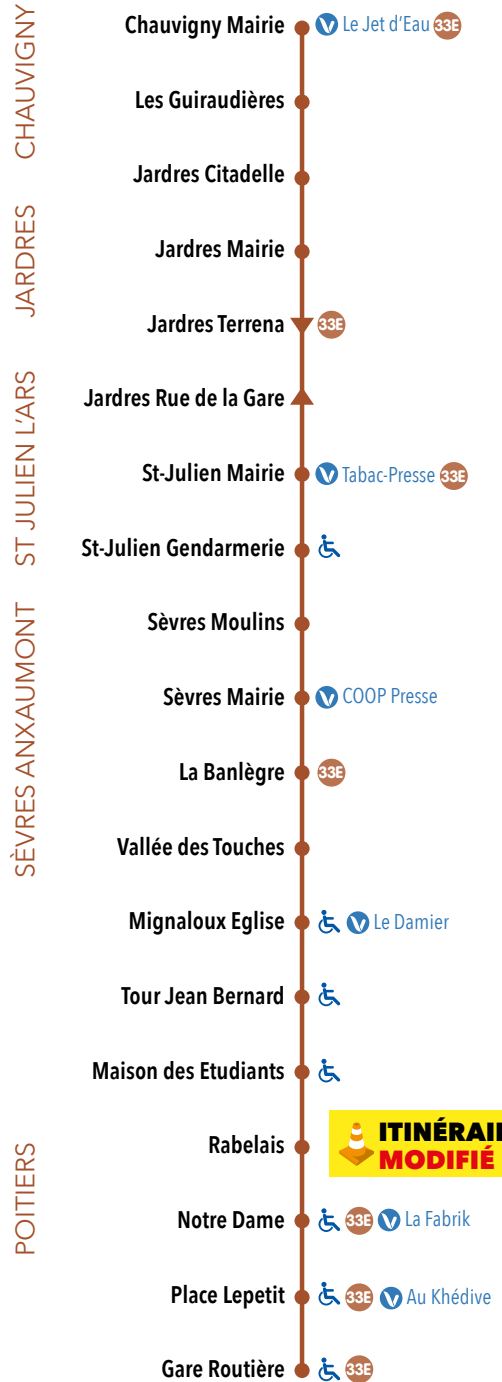

HORAIRES DE BUS du 6 juillet au 31 août 2024

Ligne

33

33E

CHAUVIGNY

JARDRES

SAINT JULIEN L'ARS

SÈVRES ANXAUMONT

MILÉTRIE C.H.U.

CAMPUS

POITIERS CENTRE

POITIERS GARE

ÉTÉ
2024

ITINÉRAIRE
MODIFIÉ

GRAND POITIERS
communauté urbaine

vitalis

vitalis-poitiers.fr • Allobus 05 49 44 66 88

CONTACTEZ-NOUS Lieux de vente

AGENCE VITALIS Pôle d'Echanges Multimodal de la Gare
Rez-de-Chaussée - Espace Toumaï
58, boulevard du Grand-Cerf - Poitiers
• Du lundi au vendredi de 8h à 18h
• Le samedi 31/08 de 09h30 à 17h15

ACCUEIL DE VITALIS 9 avenue de Northampton - Poitiers
• Du lundi au vendredi de 9h à 12h30 et de 14h à 17h
• Du 21/08 au 11/09 : de 9h à 17h30

E-BOUTIQUE DE VITALIS

www.vitalis-poitiers.fr

e-boutique

SUR TÉLÉPHONE MOBILE

Applications : Vitalis, Tixipass et Ticket Modalis
SMS : Envoyer VIT au 93400

DAT (Distributeurs Automatiques de Titres)

aux principaux arrêts

LES RELAIS VITALIS

Le Jet d'Eau : 3 quai Maquis - Chauvigny
Tabac-presse : 6 bis, route de Poitiers - Saint-Julien l'Ars
COOP Presse : Place Sadébria - Sèvres Anxaumont
Le Damier : 11, place des Alisiers - Mignaloux-Beauvoir
La Fabrik : 32, place Charles de Gaulle - Poitiers
Au Khédive : 6, rue du Palais - Poitiers
et de nombreux bars-tabacs-presse du centre ville de Poitiers

blue-com.fr

PLAN DE LIGNE

Arrêt accessible

Relais Vitalis | Arrêt desservi dans les 2 sens

Arrêt desservi dans le sens de la flèche | Arrêt desservi en ligne

GRAND POITIERS
communauté urbaine

vitalis

Allobus
05 49 44 66 88
vitalis-poitiers.fr