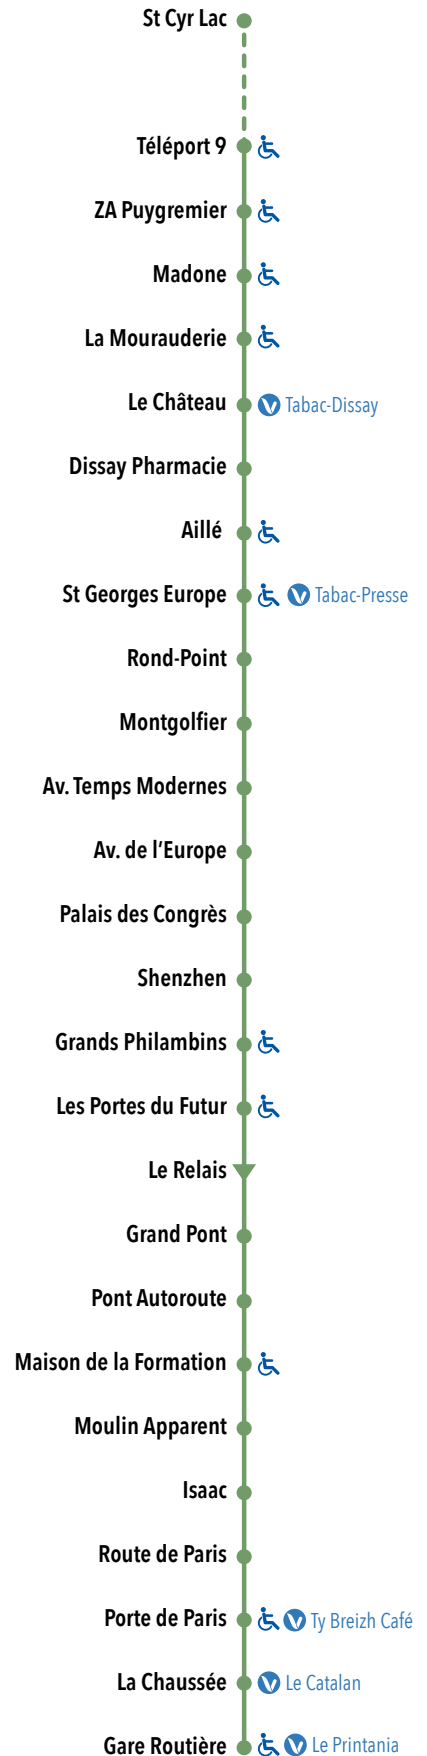

LES RELAIS VITALIS

Tabac-Dissay : 18, rue Pierre d'Amboise - Dissay

Tabac-presse : 10, rond-point de l'Europe
Saint-Georges-lès-Baillargeaux

Ty Breizh Café : 10, avenue de Nantes - Poitiers

Le Catalan : 2, rue des Carmélites - Poitiers

Le Printania : 139 boulevard du Grand Cerf - Poitiers

et de nombreux bars-tabacs-presse du centre ville de Poitiers

blue-com.fr

PLAN DE LIGNE

DISSAY

ST-GEORGES

CHASSENEUIL

POITIERS

Horaires de passages aux arrêts principaux.
Chaque colonne correspond à un trajet.

ST CYR LAC / TELEPORT 9

POITIERS GARE

▶ vers **Gare Routière**

Du lundi au vendredi (sauf 15/8)

St-Cyr Lac	-	-	11:20	-	16:35	19:00
Téléport 9	07:01	08:01	11:28	13:01	16:43	19:08
ZA Puygremier	07:03	08:03	11:30	13:03	16:45	19:10
Madone	07:05	08:05	11:32	13:05	16:47	19:12
La Mourauderie	07:05	08:05	11:32	13:05	16:47	19:12
Le Château	07:07	08:07	11:34	13:07	16:49	19:14
Dissay Pharmacie	07:08	08:08	11:35	13:08	16:50	19:15
Aillé	07:11	08:11	11:38	13:11	16:53	19:18
St Georges Europe	07:14	08:14	11:41	13:14	16:56	19:21
Rond-Point	07:19	08:19	11:46	13:19	17:01	19:26
Montgolfier	07:19	08:19	11:46	13:19	17:01	19:26
Av. Temps Modernes	07:20	08:20	11:47	13:20	17:02	19:27
Av. de l'Europe	07:21	08:21	11:48	13:21	17:03	19:28
Palais des Congrès	07:23	08:23	11:50	13:23	17:05	19:30
Shenzhen	07:24	08:24	11:51	13:24	17:06	19:31
Grands Philambins	07:25	08:25	11:52	13:25	17:08	19:32
Les Portes du Futur	07:27	08:27	11:54	13:27	17:10	19:34
Le Relais	07:28	08:28	11:55	13:28	17:11	19:35
Grand Pont	07:29	08:29	11:56	13:29	17:12	19:36
Pont Autoroute	07:32	08:32	11:59	13:32	17:15	19:39
Maison de la Formation	07:33	08:34	12:00	13:33	17:17	19:40
Moulin Apparent	07:35	08:35	12:02	13:35	17:18	19:42
Isaac	07:35	08:36	12:02	13:35	17:19	19:42
Route de Paris	07:37	08:38	12:04	13:37	17:21	19:44
Porte de Paris	07:38	08:39	12:05	13:38	17:22	19:45
La Chaussée	07:39	08:40	12:06	13:39	17:23	19:46
Gare Routière	07:41	08:42	12:08	13:41	17:25	19:48