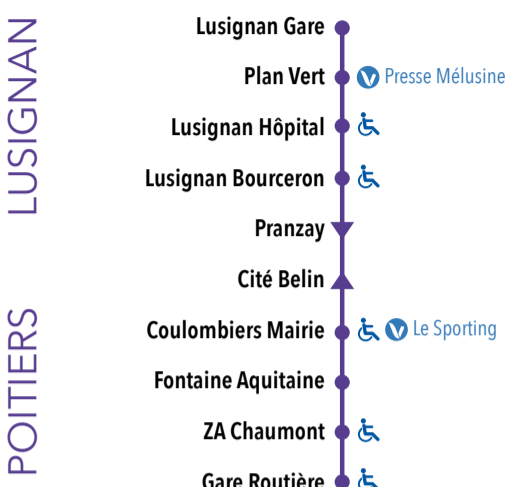

SMS : Envoyer VIT au 93400

DAT (Distributeurs Automatiques de Titres)

aux principaux arrêts

LES RELAIS VITALIS

Presse Mélusine : 22, avenue de Saintonge - Lusignan

Le Sporting : 14, route Nationale - Coulombiers

et de nombreux bars-tabacs-presse du centre ville de Poitiers

GRAND POITIERS
communauté urbaine

Allobus
05 49 44 66 88
vitalis-poitiers.fr

J'achète mon billet par SMS !

J'envoie **VIT** par SMS
au **93400***

PLAN DE LIGNE

- Arrêt accessible
- Relais Vitalis | **P+R** Parc Relais
- Arrêt desservi dans les 2 sens
- Arrêt desservi dans le sens de la flèche

Horaires de passages aux arrêts principaux.
Chaque colonne correspond à un trajet.