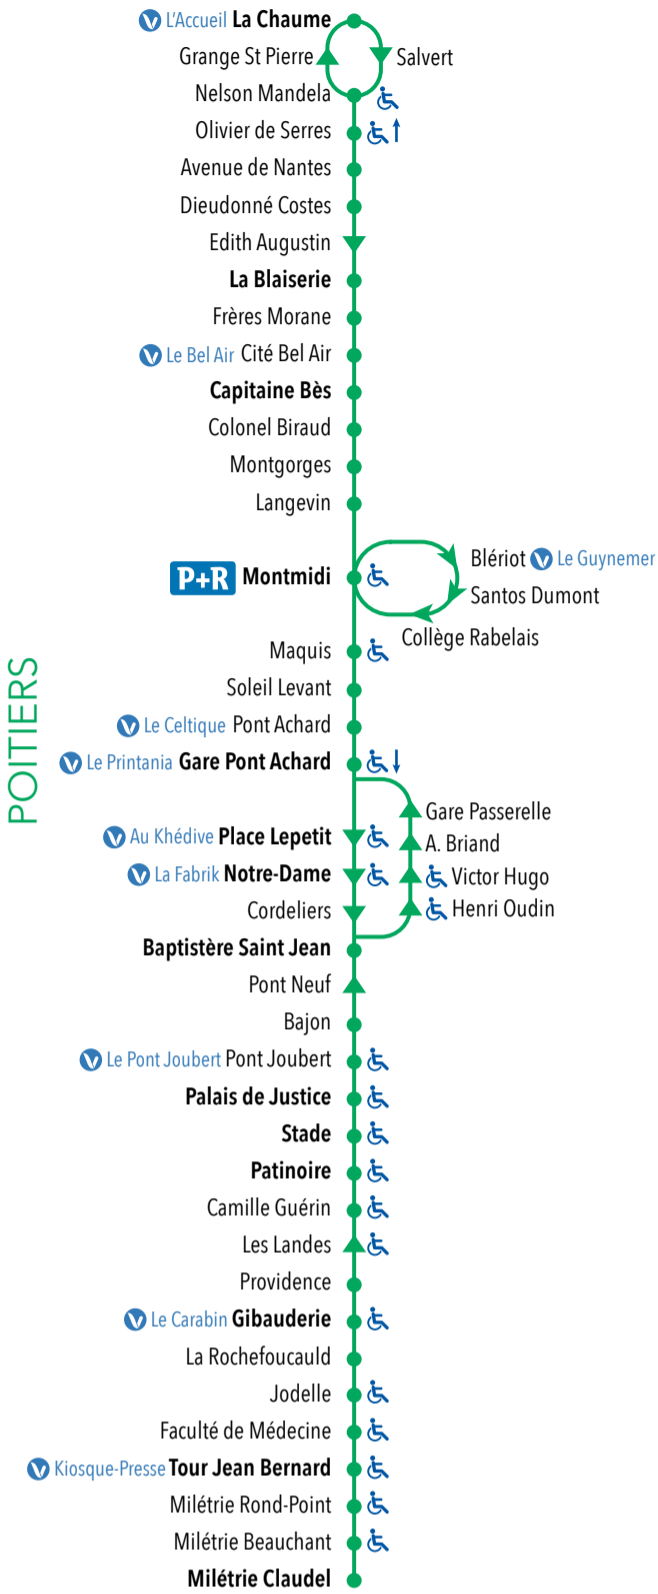

ITINÉRAIRE MODIFIÉ
TRAVAUX PONT NEUF

Horaires de passages aux arrêts principaux. Chaque colonne correspond à un trajet.

LA CHAUME
MILÉTRIE CLAUDEL

► vers **Milétrie Claudel**
Dimanches et fêtes (15/8)

La Chaume	-	09:42	-	-	14:06	14:43	15:20
La Blaiserie	-	09:48	-	-	14:12	14:49	15:26
Capitaine Bes	-	09:50	-	-	14:14	14:51	15:28
Montmidi	-	09:54	-	-	14:18	14:55	15:32
Gare Pont Achard	06:19	10:02	11:30	13:24	14:25	15:02	15:39
Place Lepetit	06:20	10:05	11:33	13:25	14:28	15:05	15:42
Notre-Dame	06:21	10:07	11:35	13:26	14:30	15:07	15:44
Baptistère St-Jean	06:24	10:10	11:38	13:29	14:33	15:10	15:47
Palais de Justice	06:28	10:14	11:42	13:33	14:37	15:14	15:51
Stade	06:32	10:18	11:46	13:37	14:41	15:18	15:55
Patinoire	06:32	10:19	11:47	13:37	14:42	15:19	15:56
Gibauderie	06:34	10:22	11:50	13:39	14:45	15:22	15:59
Tour Jean Bernard	06:36	10:27	11:55	13:41	14:50	15:27	16:04
Milétrie Claudel	06:38	10:31	11:59	13:43	14:54	15:31	16:07

La Chaume	15:57	16:34	17:12	17:49	18:25	19:05	19:40	-
La Blaiserie	16:03	16:40	17:18	17:55	18:31	19:11	19:46	-
Capitaine Bes	16:05	16:42	17:20	17:57	18:33	19:13	19:48	-
Montmidi	16:09	16:46	17:24	18:01	18:36	19:16	19:51	-
Gare Pont Achard	16:16	16:53	17:31	18:08	18:43	19:23	19:58	20:50
Place Lepetit	16:19	16:56	17:35	18:11	18:46	19:26	20:01	20:51
Notre-Dame	16:21	16:58	17:37	18:13	18:48	19:28	20:03	20:52
Baptistère St-Jean	16:24	17:01	17:40	18:16	18:51	19:31	20:06	20:55
Palais de Justice	16:28	17:05	17:44	18:20	18:55	19:35	20:10	20:59
Stade	16:32	17:09	17:48	18:24	18:59	19:39	20:14	21:03
Patinoire	16:33	17:10	17:49	18:25	19:00	19:40	20:15	21:03
Gibauderie	16:36	17:14	17:53	18:28	19:03	19:43	20:18	21:05
Tour Jean Bernard	16:41	17:19	17:58	18:33	19:08	19:48	20:23	21:07
Milétrie Claudel	16:44	17:22	18:01	18:37	19:12	19:52	20:26	21:09

Trajet flex'e-bus :
Réservation obligatoire, informations : vitalis-poitiers.fr ou 05 49 44 66 88