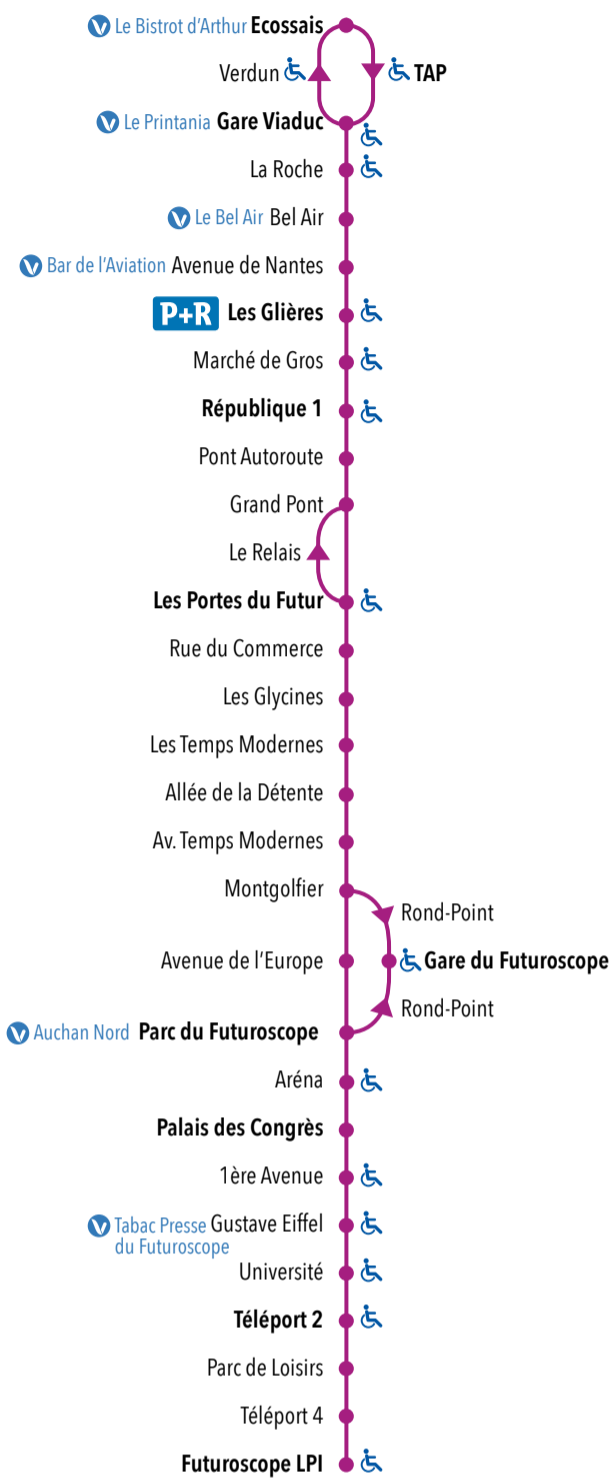

POITIERS

CHASSENEUIL

Horaires de passages aux arrêts principaux. Chaque colonne correspond à un trajet.

FUTUROSCOPE LPI
ECOSSAIS

► vers **Ecosais**

Dimanche et fêtes (15/8)

Futuroscope LPI	08:30	10:15	12:19	14:15	15:05	15:55	16:45
Téléport 2	08:34	10:19	12:23	14:19	15:09	15:59	16:49
Palais des Congrès	08:38	10:22	12:27	14:22	15:12	16:03	16:52
Parc du Futuroscope	08:42	10:25	12:30	14:25	15:15	16:06	16:55
Gare du Futuroscope	-	-	-	-	-	16:10	-
Les Portes du Futur	08:51	10:34	12:40	14:35	15:25	16:18	17:05
République 1	08:57	10:40	12:47	14:41	15:31	16:25	17:12
Les Glières	09:02	10:45	12:52	14:46	15:36	16:30	17:17
Gare Viaduc	09:08	10:50	12:57	14:51	15:41	16:35	17:22
Ecosais	09:11	10:53	13:00	14:54	15:44	16:38	17:25

Futuroscope LPI	17:25	18:15	19:10	20:38
Téléport 2	17:29	18:19	19:14	20:41
Palais des Congrès	17:32	18:22	19:17	20:44
Parc du Futuroscope	17:35	18:25	19:20	20:47
Gare du Futuroscope	-	-	19:24	-
Les Portes du Futur	17:45	18:35	19:32	20:56
République 1	17:52	18:41	19:38	21:02
Les Glières	17:57	18:46	19:43	21:07
Gare Viaduc	18:02	18:51	19:48	21:12
Ecosais	18:05	18:54	19:51	21:15