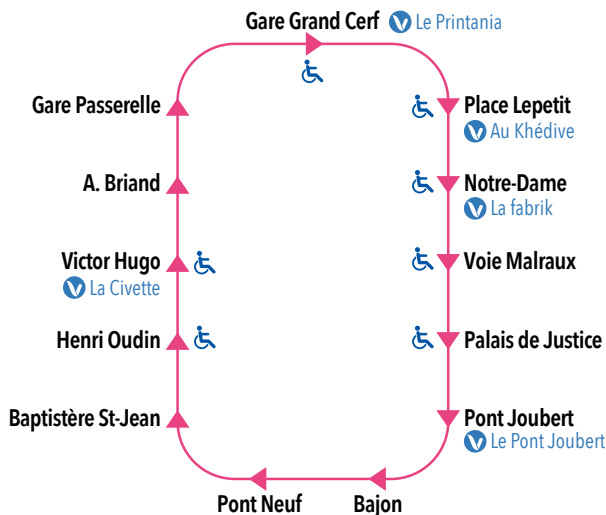

### LES RELAIS VITALIS

**La Fabrik** : 32, place Charles de Gaulle - Poitiers  
**Le Pont Joubert** : 1, Grand'Rue - Poitiers  
**La Civette** : 1, place du Maréchal Leclerc - Poitiers  
**Le Printania** : 139, boulevard du Grand Cerf - Poitiers  
et de nombreux bars-tabacs-presse du centre ville de Poitiers

\*Vente de billets uniquement.

**GRAND POITIERS**  
communauté urbaine

Allobus  
05 49 44 66 88  
[vitalis-poitiers.fr](http://vitalis-poitiers.fr)

# LA BOUCLE DU CENTRE-VILLE

## PLAN DE LIGNE

Arrêt accessible | Relais Vitalis  
 Arrêt desservi dans le sens de la flèche