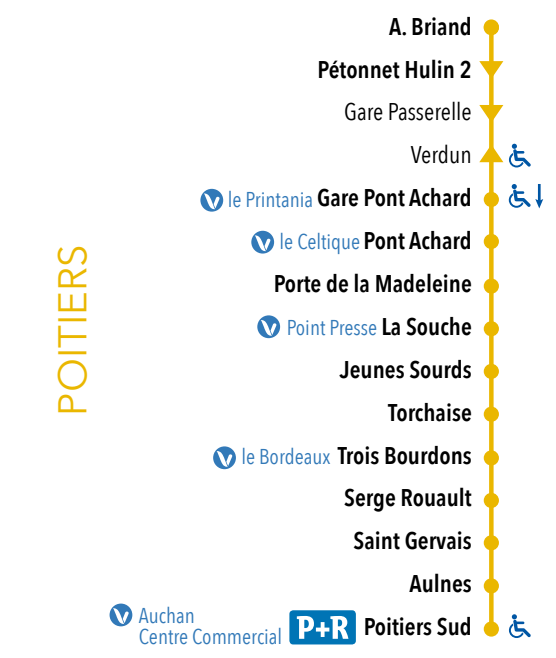

Les Héliotropes :
23, rue de Slovénie - Poitiers

La Résistance :
2 rue de la Vincenderie - Poitiers

Tabac-presse Le Delta :
1, Place des Templiers - Poitiers

Le Bon Saint Eloi :
69, rte de Bonneuil-Matours - Buxerolles

GRAND POITIERS

communauté urbaine

Allobus
05 49 44 66 88
vitalis-poitiers.fr

Ligne de Nuit

Horaires de passages aux arrêts principaux.
Chaque colonne correspond à un trajet.

POITIERS SUD
POITIERS CENTRE

PLAN DE LIGNE

Arrêt accessible | Relais Vitalis
 Sens de desserte pour l'accessibilité | **P+R** Parc Relais
 Arrêt desservi dans les 2 sens | Arrêt desservi dans le sens de la flèche

CES TRAJETS SONT EFFECTUÉS PAR UN VÉHICULE DE PETIT GABARIT.

► vers Poitiers Sud

Du lundi au samedi sauf 15/8

A. Briand	22:50
Pétonnet Hulín 2	22:52
Gare Passerelle	22:53
Gare Pont Achard	22:54
Pont Achard	22:55
Porte de la Madeleine	22:57
La Souche	22:57
Jeunes Sourds	22:58
Torchaise	22:59
Trois Bourdons	22:59
Serge Rouault	23:00
Saint-Gervais	23:01
Aulnes	23:01
Poitiers Sud	23:03