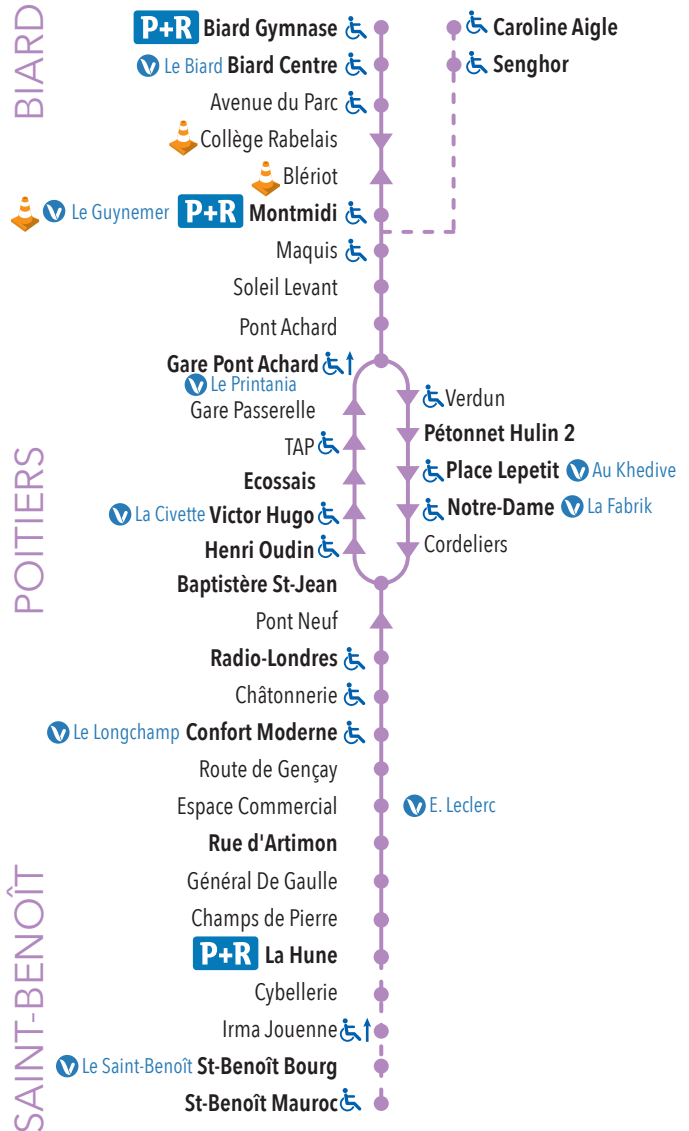

Applications : Vitalis, Tixipass et Ticket Modalis  
SMS : Envoyer VIT au 93400

**DAT (Distributeurs Automatiques de Titres)**

aux principaux arrêts

**LES RELAIS VITALIS**

- Le Biard** : 19, rue des Alisiers - Biard
  - Le Guynemer** : 162, rue Guynemer - Poitiers
  - Le Printania** : 139, boulevard du Grand Cerf - Poitiers
  - Le Longchamp** : 169, faubourg du Pont Neuf - Poitiers
  - Le Saint-Benoît** : 1, rue du Square - Saint-Benoît
  - E. Leclerc** : 92, route de Gençay - Poitiers
  - La Civette** : 1, place du maréchal Leclerc - Poitiers
  - La Fabrik** : 32, place du Général de Gaulle - Poitiers
  - Au Khédive** : 6, rue du Palais - Poitiers
- et de nombreux bars-tabacs-presse du centre ville de Poitiers

BLUECOM

Arrêt accessible

Sens de desserte pour l'accessibilité

**P+R** Parc Relais | Relais Vitalis

Arrêt desservi dans les 2 sens | Arrêt desservi dans le sens de la flèche

--- Prolongement occasionnel de la ligne