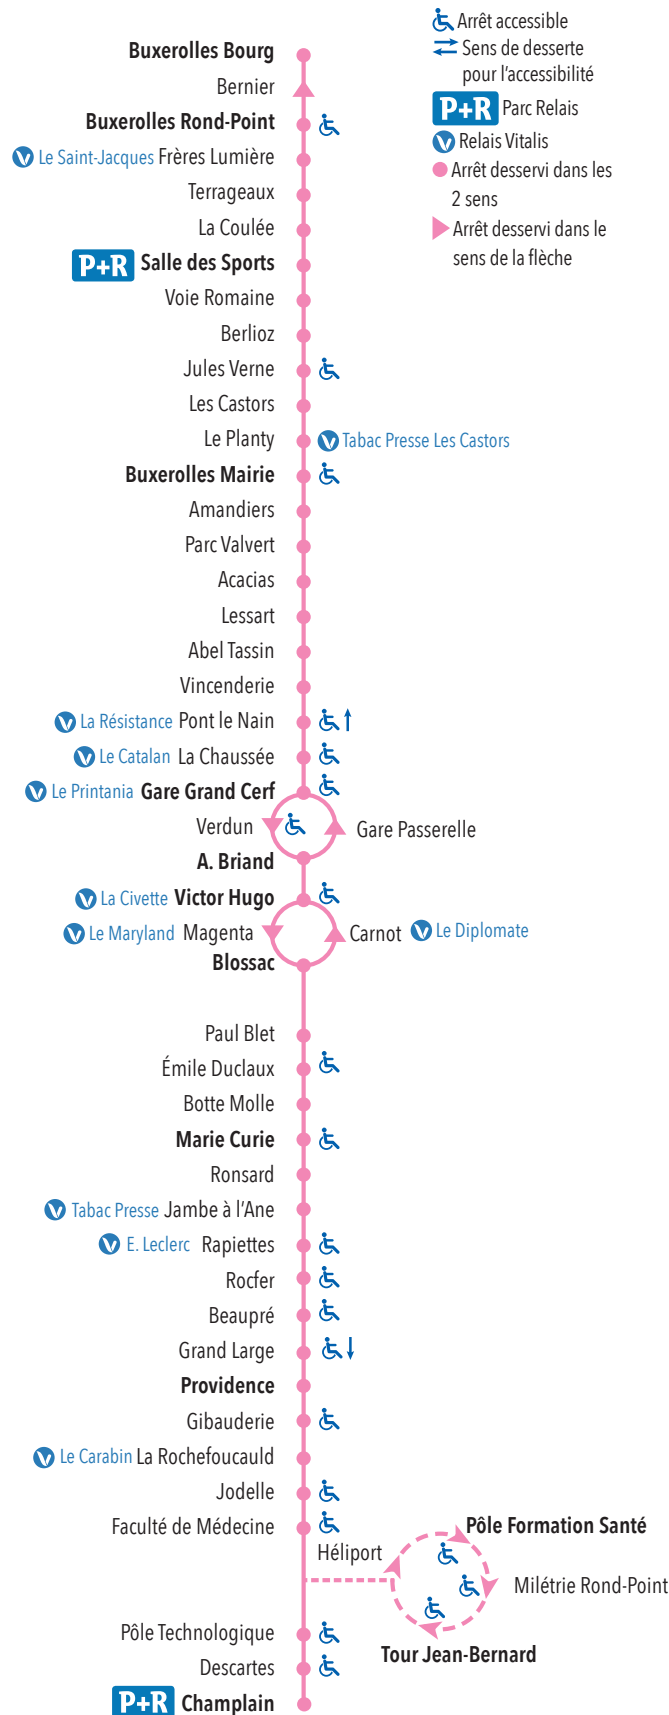

BUXEROLLES

POITIERS

▶ vers **Champlain**

Lundi au vendredi sauf 14/07

Buxerolles Bourg	-	06:11	06:42	07:21	07:50	08:21	08:51	09:20	09:53	10:25	10:55	11:26	11:57	12:32	13:00	13:33	14:01
Buxerolles Rond-Point	-	06:12	06:43	07:22	07:51	08:22	08:52	09:21	09:54	10:26	10:56	11:27	11:58	12:33	13:01	13:34	14:02
Salle des Sports	-	06:14	06:46	07:25	07:54	08:25	08:55	09:24	09:57	10:29	10:59	11:30	12:01	12:36	13:04	13:37	14:05
Buxerolles Mairie	-	06:20	06:52	07:31	08:00	08:32	09:01	09:30	10:03	10:35	11:05	11:36	12:07	12:42	13:10	13:43	14:12
Gare Grand Cerf	-	06:28	07:01	07:40	08:09	08:41	09:10	09:39	10:12	10:44	11:14	11:45	12:16	12:51	13:19	13:52	14:21
A. Briand	06:05	06:31	07:04	07:44	08:13	08:45	09:14	09:43	10:16	10:48	11:18	11:49	12:20	12:55	13:23	13:56	14:25
Victor Hugo	06:07	06:33	07:06	07:46	08:15	08:47	09:16	09:45	10:18	10:50	11:20	11:51	12:22	12:57	13:25	13:58	14:27
Blossac	06:10	06:36	07:09	07:49	08:18	08:50	09:19	09:48	10:21	10:53	11:23	11:54	12:25	13:00	13:28	14:01	14:30
Marie Curie	06:17	06:44	07:17	07:57	08:26	08:58	09:27	09:56	10:29	11:01	11:31	12:02	12:33	13:08	13:36	14:09	14:38
Providence	06:24	06:51	07:24	08:04	08:33	09:05	09:34	10:03	10:36	11:08	11:38	12:09	12:40	13:15	13:43	14:16	14:45
Pôle Formation Santé	06:30	06:57	07:30	08:11	08:40	-	09:40	-	10:42	-	11:45	-	12:46	13:22	13:50	14:23	-
Tour Jean Bernard	06:33	07:00	07:33	08:14	08:43	-	09:43	-	10:45	-	11:48	-	12:49	13:25	13:53	14:26	-
Champlain	06:37	07:04	07:37	08:18	08:47	09:15	09:47	10:12	10:49	11:18	11:52	12:18	12:53	13:29	13:57	14:30	14:54

Buxerolles Bourg	14:30	15:00	15:30	16:00	16:30	17:00	17:30	18:00	18:30	19:05	19:47	20:20
Buxerolles Rond-Point	14:31	15:01	15:31	16:01	16:31	17:01	17:31	18:01	18:31	19:06	19:48	20:21
Salle des Sports	14:34	15:04	15:34	16:04	16:34	17:04	17:34	18:04	18:34	19:09	19:51	20:24
Buxerolles Mairie	14:41	15:11	15:41	16:11	16:41	17:11	17:41	18:11	18:40	19:15	19:57	20:30
Gare Grand Cerf	14:50	15:20	15:50	16:20	16:50	17:20	17:50	18:20	18:49	19:23	20:05	20:38
A. Briand	14:54	15:24	15:54	16:24	16:54	17:24	17:54	18:24	18:53	19:26	20:08	20:41
Victor Hugo	14:56	15:26	15:56	16:26	16:56	17:26	17:56	18:26	18:55	19:28	20:10	20:43
Blossac	15:00	15:30	16:00	16:30	17:00	17:30	18:00	18:29	18:58	19:31	20:13	20:46
Marie Curie	15:08	15:38	16:08	16:38	17:08	17:38	18:08	18:37	19:06	19:39	20:21	20:53
Providence	15:15	15:45	16:15	16:46	17:16	17:46	18:15	18:44	19:13	19:46	20:28	21:00
Pôle Formation Santé	15:22	-	16:21	-	17:23	-	-	-	19:19	-	20:34	21:06
Tour Jean Bernard	15:25	-	16:24	-	17:26	-	-	-	19:21	-	20:36	21:08
Champlain	15:29	15:54	16:28	16:56	17:30	17:55	18:24	18:53	19:25	19:55	20:40	21:12

Samedi sauf 15/08