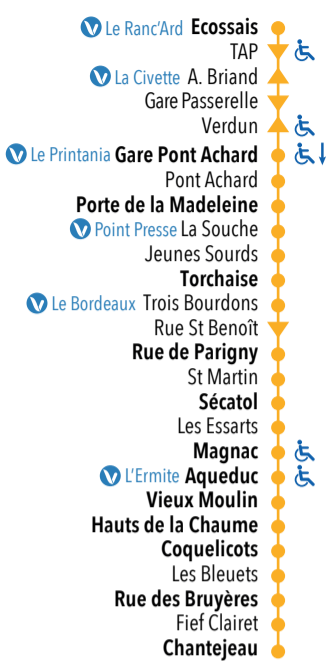

DAT (Distributeurs Automatiques de Titres)

aux principaux arrêts

LES RELAIS VITALIS

Point-Press : 58, avenue de la libération - Poitiers

Le Bordeaux : 161, avenue de la libération - Poitiers

L'Ermit : Carrefour de la Varenne

28, rue de la Chaume - Saint-Benoît

Le Printania : 139, boulevard du Grand Cerf - Poitiers

Le Ranc'Art : 29, rue Arthur Ranc - Poitiers

La Civette : 1, place du Maréchal Leclerc - Poitiers

et de nombreux bars-tabacs-presse du centre ville de Poitiers

BLUECOM

GRAND POITIERS
communauté urbaine

Allobus
05 49 44 66 88
vitalis-poitiers.fr

CHANTEJEAU
ECOSSAIS

**Horaires de passages aux arrêts principaux.
Chaque colonne correspond à un trajet.**

► vers **Eco**ssais

PLAN DE LIGNE

POITIERS

SAINT-BENOÎT

Arrêt accessible | Sens de desserte pour l'accessibilité | Relais Vitalis
 Arrêt desservi dans les 2 sens | Arrêt desservi dans le sens de la flèche

vers **Chantejeau**