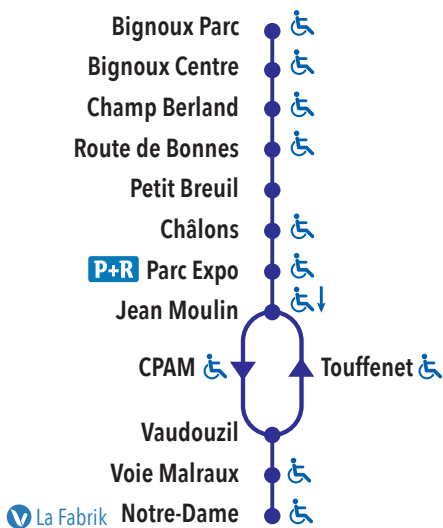

HORAIRES DE BUS du 4 juillet au 29 août 2026

32 ÉTÉ 2026

BIGNOUX
●
PARC EXPO **P+R**
●
VAUDOUIL
●
NOTRE-DAME

GRAND POITIERS
communauté urbaine

vitalis-poitiers.fr • Allobus 05 49 44 66 88

CONTACTEZ-NOUS Lieux de vente

DAT (Distributeurs Automatiques de Titres)

aux principaux arrêts

LES RELAIS VITALIS

La Fabrik : 32, Place du Général de Gaulle - Poitiers
et de nombreux bars-tabacs-presse du centre ville de Poitiers

GRAND POITIERS
communauté urbaine

Allobus
05 49 44 66 88
vitalis-poitiers.fr

PLAN DE LIGNE

POITIERS BIGNOUX

♿ Arrêt accessible ⇄ Sens de desserte pour l'accessibilité ▼ Relais Vitalis
P+R Parc Relais ● Arrêt desservi dans les 2 sens ▶ Arrêt desservi dans le sens de la flèche