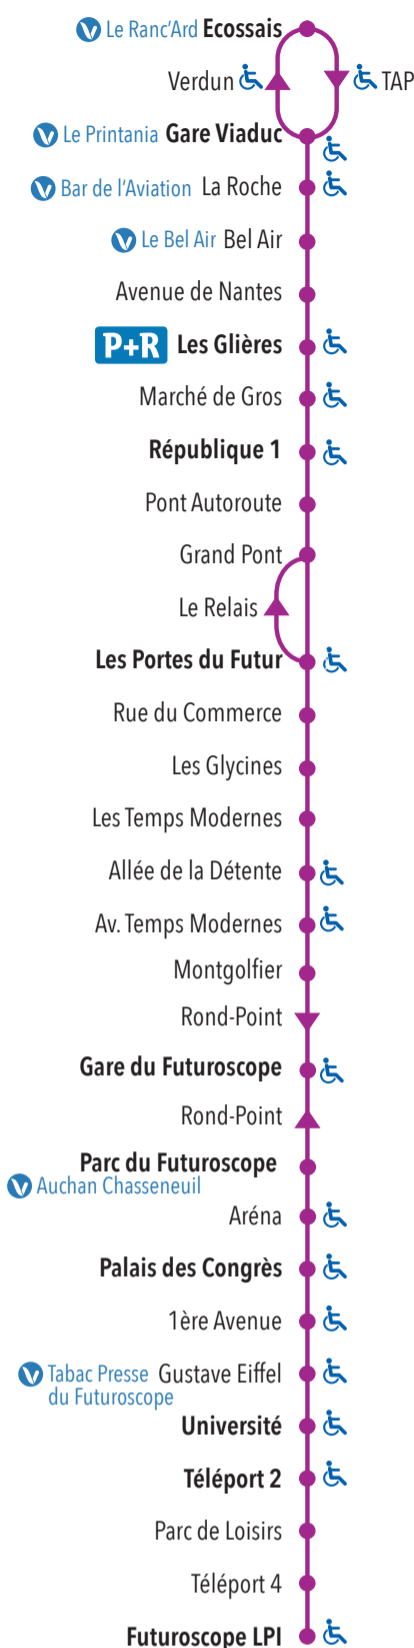

**Horaires de passages
aux arrêts principaux.
Chaque colonne
correspond à un trajet.**

FUTUROSCOPE
LPI

ECOSSAIS

POITIERS

CHASSENEUIL

♿ Arrêt accessible

Ⓥ Relais Vitalis | **P+R** Parc Relais

● Arrêt desservi dans les 2 sens | ▶ Arrêt desservi dans le sens de la flèche

▶ vers **Ecoissais**

Dimanche et fêtes (14/07 et 15/08)

Futuroscope LPI	08:30	10:15	12:20	14:12	15:04	15:53	16:45
Téléport 2	08:34	10:19	12:24	14:17	15:08	15:57	16:49
Université	08:35	10:20	12:25	14:18	15:09	15:58	16:49
Palais des Congrès	08:38	10:23	12:28	14:21	15:12	16:01	16:52
Parc du Futuroscope	08:43	10:28	12:33	14:26	15:17	16:06	16:57
Gare du Futuroscope	-	-	-	-	-	16:09	-
Les Portes du Futur	08:51	10:36	12:41	14:34	15:26	16:18	17:05
République 1	08:58	10:42	12:48	14:42	15:32	16:24	17:12
Les Glières	09:03	10:47	12:53	14:47	15:37	16:29	17:17
Gare Viaduc	09:09	10:53	12:59	14:53	15:43	16:35	17:23
Ecoissais	09:11	10:55	13:01	14:55	15:45	16:37	17:25

Futuroscope LPI	17:30	18:20	19:10	20:40
Téléport 2	17:34	18:24	19:14	20:43
Université	17:35	18:24	19:14	20:44
Palais des Congrès	17:38	18:27	19:17	20:46
Parc du Futuroscope	17:43	18:32	19:22	20:51
Gare du Futuroscope	-	-	19:24	-
Les Portes du Futur	17:51	18:40	19:32	20:58
République 1	17:57	18:47	19:39	21:03
Les Glières	18:02	18:52	19:44	21:08
Gare Viaduc	18:08	18:58	19:49	21:13
Ecoissais	18:10	19:00	19:51	21:15