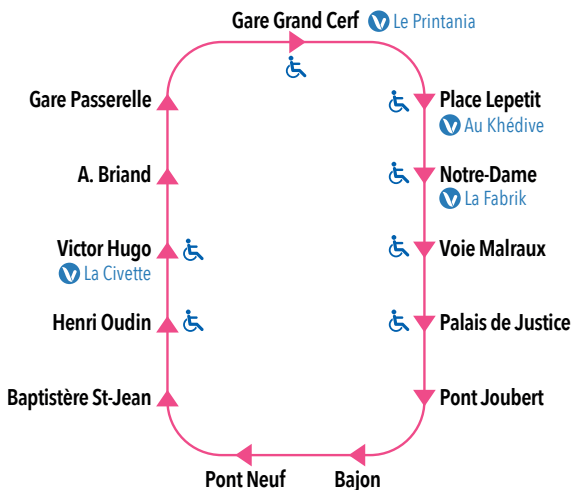

Applications : Vitalis, Tixipass et Ticket Modalis
SMS : Envoyer VIT au 93400

DAT (Distributeurs Automatiques de Titres)

aux principaux arrêts

LES RELAIS VITALIS

La Fabrik : 32, place Charles de Gaulle - Poitiers
La Civette : 1, place du Maréchal Leclerc - Poitiers
Le Printania : 139, boulevard du Grand Cerf - Poitiers
Au Khédivé : 6, rue du Palais - Poitiers
et de nombreux bars-tabacs-presse du centre ville de Poitiers

*Vente de billets uniquement.

GRAND POITIERS
communauté urbaine

Allobus
05 49 44 66 88
vitalis-poitiers.fr

LA BOUCLE DU CENTRE-VILLE

PLAN DE LIGNE

Arrêt accessible | Relais Vitalis
 Arrêt desservi dans le sens de la flèche

Horaires de passages aux arrêts principaux.
Chaque colonne correspond à un trajet.

Du lundi au vendredi sauf 14/07

Gare Grand Cerf	07:00	07:30	08:00	08:30	09:00	09:30	10:00	10:30	11:00	11:30
Place Lepetit	07:03	07:33	08:03	08:33	09:03	09:33	10:03	10:33	11:03	11:33
Notre-Dame	07:04	07:34	08:04	08:34	09:04	09:34	10:04	10:34	11:04	11:34
Voie Malraux	07:04	07:34	08:04	08:34	09:04	09:34	10:04	10:34	11:04	11:34
Palais de Justice	07:05	07:36	08:06	08:36	09:06	09:36	10:06	10:36	11:06	11:36
Pont Joubert	07:07	07:38	08:08	08:38	09:08	09:38	10:08	10:38	11:08	11:38
Bajon	07:08	07:39	08:09	08:39	09:09	09:39	10:09	10:39	11:09	11:39
Pont Neuf	07:08	07:39	08:09	08:39	09:09	09:39	10:09	10:39	11:09	11:39
Baptistère St-Jean	07:09	07:40	08:10	08:40	09:10	09:40	10:10	10:40	11:10	11:40
Henri Oudin	07:11	07:42	08:12	08:42	09:12	09:42	10:12	10:42	11:12	11:42
Victor Hugo	07:12	07:43	08:13	08:43	09:13	09:43	10:13	10:43	11:13	11:43
A. Briand	07:13	07:44	08:15	08:45	09:15	09:45	10:15	10:45	11:15	11:45
Gare Passerelle	07:14	07:46	08:17	08:47	09:17	09:47	10:17	10:47	11:17	11:47
Gare Grand Cerf	07:15	07:47	08:18	08:48	09:18	09:48	10:18	10:48	11:18	11:48