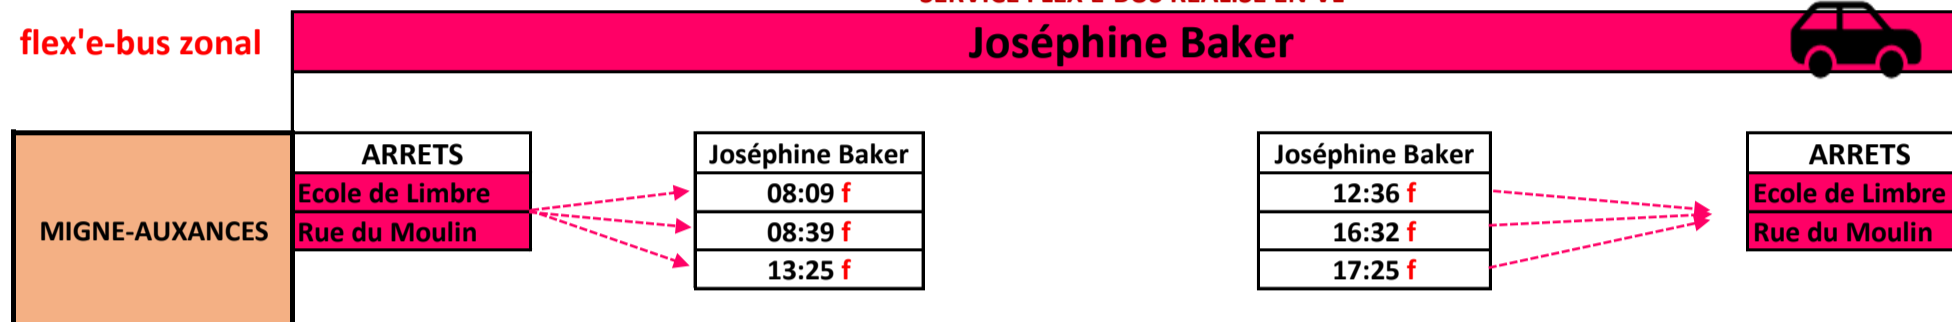

L20

		Joséphine Baker						
		L au V	L au V	L au V	ARRETS	Me	Me	LMaJV
MIGNE-AUXANCES		08:00	08:30	13:16	Migné Les Boisses	12:46	13:32	17:33
		08:01	08:31	13:17	Pourettes	12:44	13:30	17:31
VOUNEUIL		08:02	08:32	13:18	Moulinet	12:43	13:29	17:30
		08:03	08:33	13:19	Les Tailles	12:42	13:29	17:30
		08:05	08:35	13:21	Tamaris	12:40	13:27	17:28
		08:07	08:37	13:23	Jacques Yves Cousteau	12:40	13:27	17:28
		08:08	08:38	13:24	Le Petit Bois	12:38	13:25	17:26
		08:09	08:39	13:25	Joséphine Baker	12:36	13:23	17:25

SERVICE FLEX'E-BUS REALISE EN VL

f' : Trajet réalisé flex'e-bus - Réservation obligatoire - Informations : vitalis-poitiers.fr