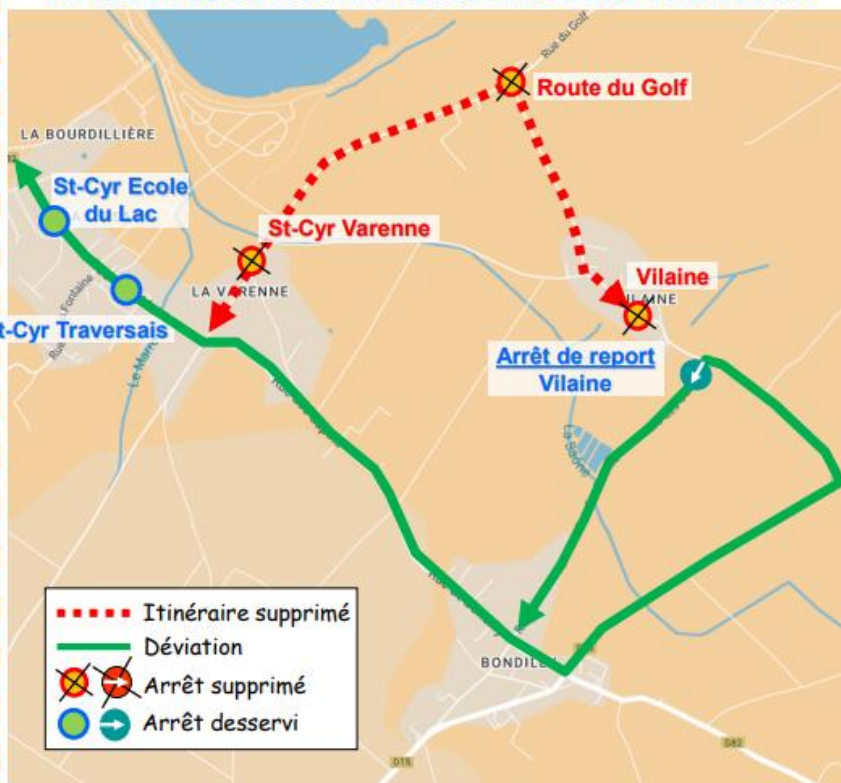

INFORMATION VOYAGEURS

S400

PROLONGATION DEVIATION - TRAVAUX

Du lundi 02 mars au vendredi 29 mai 2026

Nous venons d'apprendre que la déviation de l'itinéraire du circuit scolaire S400 est prolongée du lundi 2 mars au vendredi 29 mai (inclus) 2026 en raison de la poursuite des travaux de voirie.

A cet effet, les arrêts : **ROUTE DU GOLF** et **ST-CYR TRAVERSAIS** ne seront pas desservis durant toute la période mentionnée ci-dessus.

Ce circuit dessert la commune de Beaumont Saint-Cyr à destination du collège Saint-Exupéry.

Regrettant les désagréments occasionnés par cette situation indépendante de notre volonté.

S400

Collège Saint-Exupéry

COMMUNES	ARRETS	L au V	Me	LMaJV
BEAUMONT ST CYR (secteur St-Cyr)	Vilaine	07:44	13:02	17:42
	Route du Golf			
	St-Cyr Varenne	07:52	12:55	17:35
	St Cyr Ecole du Lac	07:53	12:54	17:34
JAUNAY M.	Collège Saint Exupéry	08:12(1)	12:35(1)	17:15(1)

 Plan déviation

INFORMATION VOYAGEURS

INFO TRAFIC

**Du Jeudi 15 Janvier
au Vendredi 29 MAI 2026**

Déviation des lignes : **S400**

PROLONGATION
DES TRAVAUX

En raison de travaux la circulation des bus sera déviée.