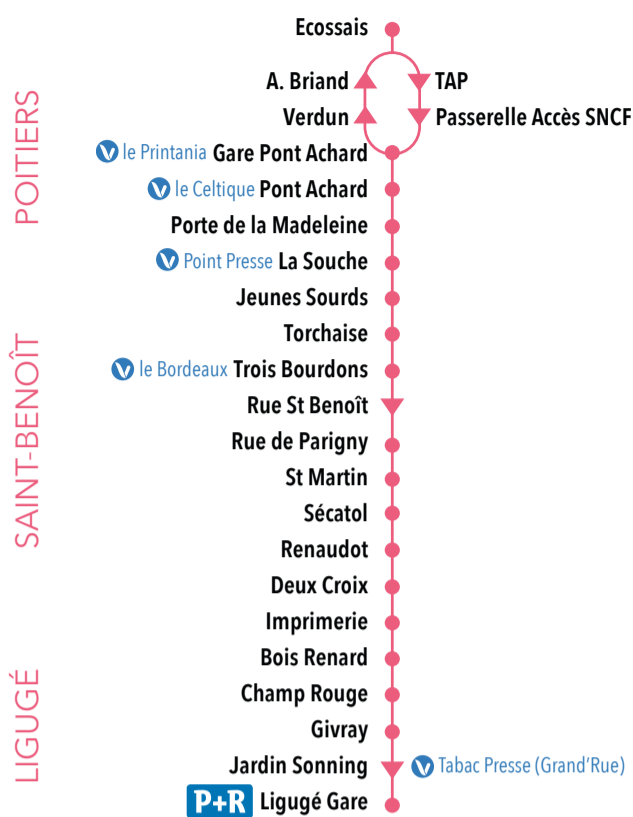

PLAN DE LIGNE

Dépositaires Vitalis |
Parc Relais

Arrêt desservi dans les 2 sens |
Arrêt desservi dans le sens de la flèche

Horaires de passages aux arrêts principaux. Chaque colonne correspond à un trajet.

▶ vers **Ligugé Gare**

Du lundi au vendredi en période scolaire*

Ecossais	07:19	07:46	08:24	12:26	15:55	17:30	18:35	19:40
Gare Pont Achard	07:22	07:49	08:27	12:29	15:58	17:33	18:38	19:43
Pont Achard	07:23	07:50	08:28	12:30	15:59	17:34	18:39	19:44
Porte de la Madeleine	07:25	07:53	08:30	12:32	16:01	17:36	18:41	19:46
La Souche	07:25	07:53	08:30	12:32	16:01	17:36	18:41	19:46
Jeunes Sourds	07:26	07:55	08:31	12:33	16:02	17:38	18:42	19:47
Torchaise	07:27	07:56	08:32	12:34	16:03	17:39	18:43	19:48
Trois Bourdons	07:29	07:57	08:33	12:35	16:04	17:40	18:44	19:49
Rue St-Benoit	07:30	07:58	08:34	12:36	16:05	17:41	18:45	19:50
Rue de Parigny	07:31	07:59	08:35	12:37	16:06	17:42	18:46	19:50
St-Martin	07:32	08:00	08:36	12:38	16:07	17:43	18:47	19:51
Sécatol	07:32	08:01	08:37	12:39	16:08	17:44	18:48	19:52
Renaudot	07:34	08:02	08:38	12:40	16:09	17:45	18:49	19:53
Deux Croix	07:38	08:06	08:42	12:44	16:13	17:49	18:53	19:56
Imprimerie	07:39	08:07	08:43	12:45	16:14	17:50	18:54	19:57
Bois Renard	07:40	08:08	08:44	12:46	16:15	17:51	18:55	19:58
Champ Rouge	07:40	08:08	08:44	12:47	16:16	17:52	18:56	19:59
Givray	07:41	08:09	08:45	12:48	16:17	17:53	18:57	20:00
Jardin Sonning	07:42	08:10	08:46	12:49	16:18	17:54	18:58	20:01
Ligugé Gare	07:44	08:12	08:48	12:51	16:20	17:56	19:00	20:03

Samedi

Ecossais	17:00
Passerelle Accès SNCF	17:02
Gare Pont Achard	17:03
Pont Achard	17:04
Porte de la Madeleine	17:06
La Souche	17:06
Jeunes Sourds	17:07
Torchaise	17:08
Trois Bourdons	17:09
Rue St-Benoit	17:10
Rue de Parigny	17:11
St-Martin	17:12
Sécatol	17:13
Renaudot	17:14
Deux Croix	17:18
Imprimerie	17:19
Bois Renard	17:20
Champ Rouge	17:21
Givray	17:22
Jardin Sonning	17:23
Ligugé Gare	17:25

* Vacances scolaires du 24 octobre au 4 novembre 2022, du 19 décembre 2022 au 2 janvier 2023, du 6 au 17 février 2023, du 11 au 21 avril 2023 et le 19 mai 2023. En période de vacances, les horaires peuvent légèrement varier. Consulter les horaires à l'arrêt ou sur le site vitalis-poitiers.fr