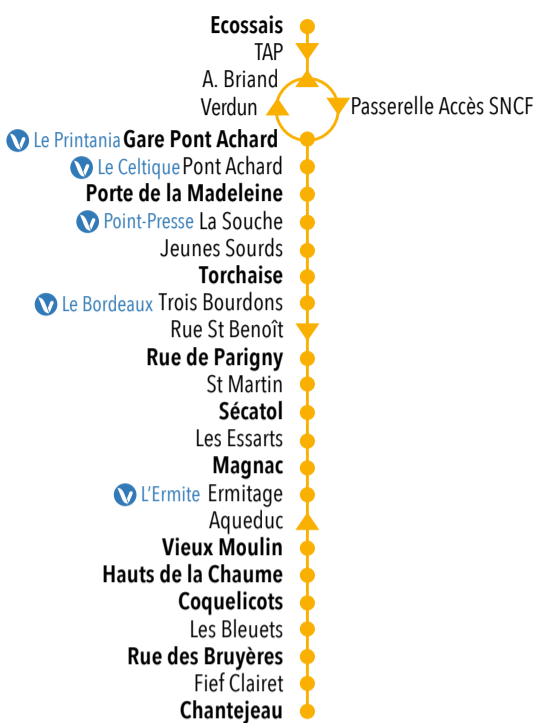

Le Celtique : 77, boulevard Pont Achard - Poitiers

Le Printania : 139, boulevard du Grand Cerf - Poitiers

et de nombreux bars-tabacs-presse du centre ville de Poitiers

- Propose également le rechargement.

blue-com.fr

GRAND POITIERS

communauté urbaine

Allobus
05 49 44 66 88
vitalis-poitiers.fr

CHANTEJEAU ECOSSAIS

Horaires de passages aux arrêts principaux.
Chaque colonne correspond à un trajet.

► vers **Ecoisais**

Samedi

Chantejeau	09:25	10:15	14:10
Rue des Bruyères	09:26	10:16	14:11
Coquelicots	09:28	10:18	14:13
Hauts de la Chaume	09:29	10:19	14:13
Vieux Moulin	09:30	10:20	14:14
Magnac	09:32	10:22	14:16
Sécatol	09:33	10:23	14:17
Rue de Parigny	09:35	10:25	14:19
Torchaise	09:38	10:28	14:23
Porte de la Madeleine	09:40	10:30	14:25
Gare Pont Achard	09:42	10:32	14:27
Ecoisais	09:46	10:36	14:31

PLAN DE LIGNE

POITIERS

SAINT-BENOÎT

Relais Vitalis

● Arrêt desservi dans les 2 sens | ► Arrêt desservi dans le sens de la flèche

► vers **Chantejeau**

Du lundi au vendredi sauf 14/7 et 15/8

Ecossais	07:52	08:20	10:35	12:15	14:37	15:37	16:38
Gare Pont Achard	07:55	08:22	10:37	12:17	14:39	15:39	16:40
Porte de la Madeleine	07:58	08:25	10:40	12:20	14:42	15:42	16:43
Torchaie	08:00	08:27	10:42	12:22	14:44	15:44	16:46
Rue de Parigny	08:03	08:30	10:45	12:25	14:47	15:47	16:49
Sécatol	08:04	08:31	10:46	12:26	14:48	15:49	16:51
Magnac	08:06	08:33	10:48	12:28	14:50	15:51	16:53
Vieux Moulin	08:08	08:35	10:50	12:30	14:51	15:52	16:55
Hauts de la Chaume	08:09	08:36	10:51	12:31	14:52	15:53	16:56
Coquelicots	08:10	08:36	10:51	12:31	14:53	15:54	16:56
Rue des Bruyères	08:12	08:39	10:54	12:34	14:55	15:56	16:59
Chantejeau	08:15	08:41	10:56	12:36	14:57	15:58	17:01