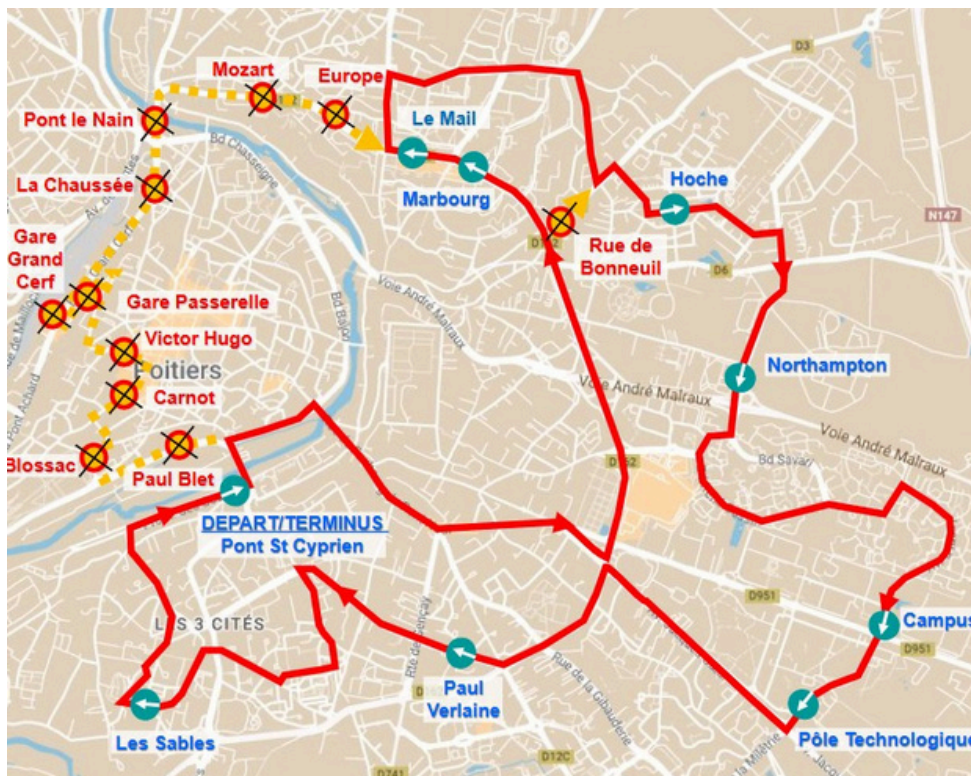

Plan de la ligne 4A pour le marathon du dimanche 13 avril 2025.

: Arrêts non desservis
 : Arrêts desservis
Tous les arrêts situés sur l'itinéraire de la ligne sont desservis

Les arrêts et horaires en rouge : ligne 4A du dimanche 13 avril 2025.