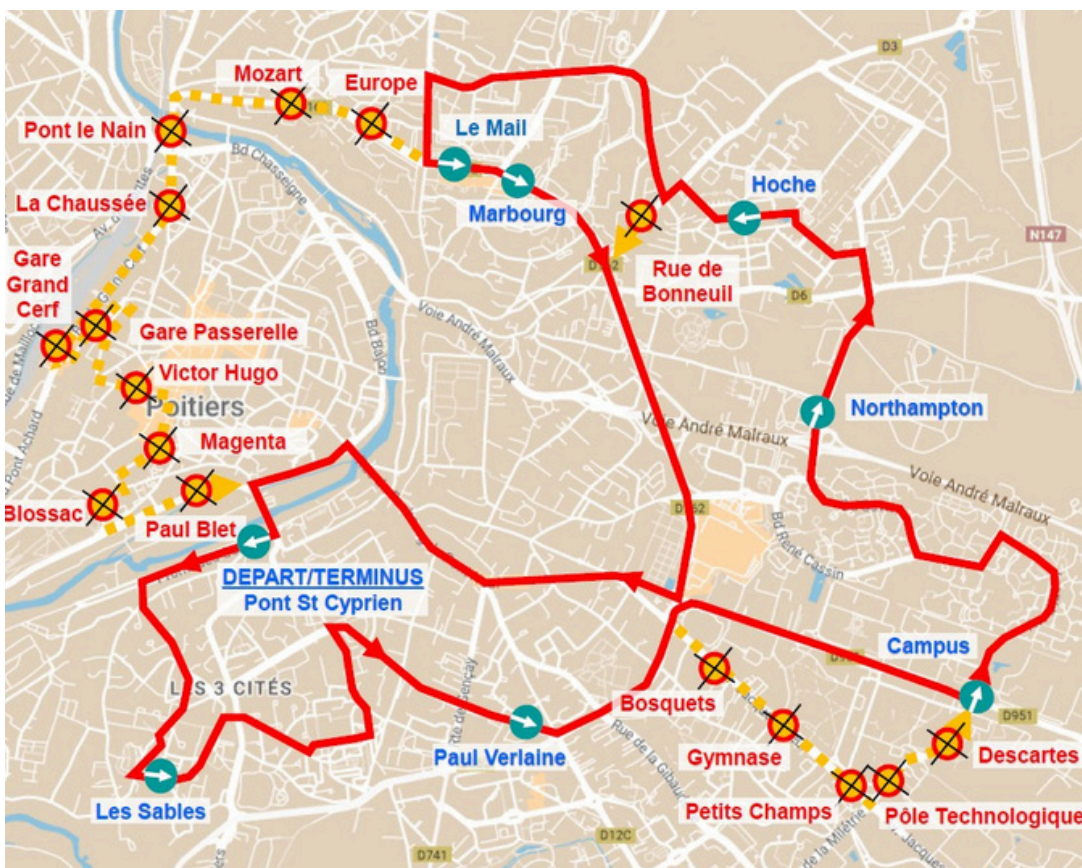

**Plan de la ligne 4B pour le marathon du dimanche 13 avril 2025.**

: Arrêts non desservis  
 : Arrêts desservis  
 Tous les arrêts situés sur l'itinéraire de la ligne sont desservis

**Les arrêts et horaires en rouge : ligne 4B du dimanche 13 avril 2025.**