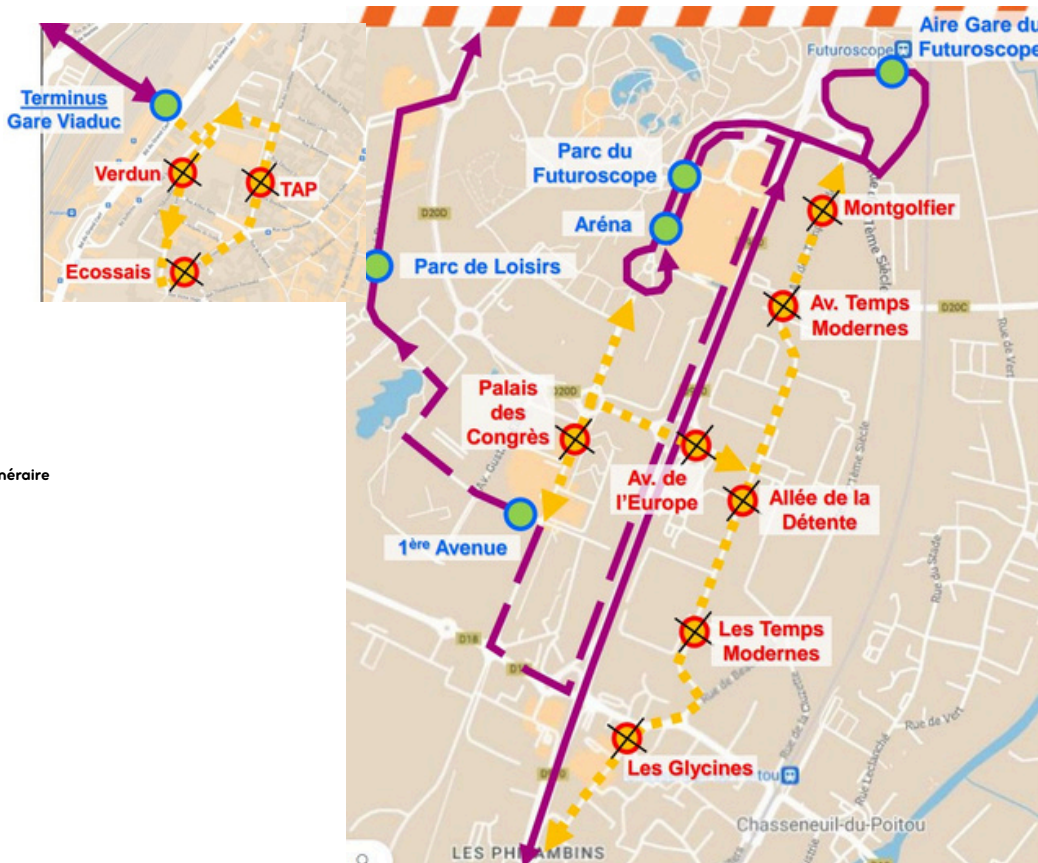

Plan de la ligne 7 pour le marathon du dimanche 13 avril 2025.

: Arrêts non desservis
 : Arrêts desservis
 Tous les arrêts situés sur l'itinéraire de la ligne sont desservis

Les arrêts et horaires en violet : ligne 7 du dimanche 13 avril 2025.

Les arrêts et horaires en noir : ligne E habituelle.

vers Futuroscope LPI

Ligne **7**

Gare Viaduc	07:50	09:18	11:19	13:19	14:19
Les Glières	07:55	09:23	11:25	13:24	14:24
République 1	07:59	09:27	11:29	13:28	14:28
Les Portes du Futur	08:05	09:35	11:36	13:35	14:36
Gare du Futuroscope	-	09:44	-	-	-
Parc du Futuroscope	08:13	09:46	11:44	13:42	14:43
Université	08:18	09:52	11:49	13:47	14:48
Futuroscope LPI	08:23	09:57	11:54	13:52	14:53

Ligne

E

Ecosseis	15:00	15:50	16:42	17:30	18:15	19:05	19:55	21:50
TAP	15:01	15:51	16:43	17:31	18:16	19:06	19:56	21:51
Gare Viaduc	15:03	15:53	16:45	17:34	18:18	19:09	19:58	21:53
Les Glières	15:08	15:58	16:50	17:40	18:23	19:14	20:03	21:57
Marché de Gros	15:10	16:01	16:53	17:43	18:26	19:17	20:06	21:59
République 1	15:12	16:02	16:54	17:44	18:27	19:18	20:07	22:01
Les Portes du Futur	15:19	16:10	17:02	17:52	18:35	19:26	20:15	22:08
Montgolfier	15:24	16:15	17:07	17:57	18:40	19:31	20:20	-
Av. de l'Europe	-	-	-	-	-	-	-	22:12
Parc du Futuroscope	15:26	16:17	17:09	17:59	18:42	19:33	20:22	-
Palais des Congrès	15:30	16:21	17:13	18:03	18:46	19:37	20:26	22:13
Université	15:31	16:22	17:14	18:04	18:47	19:38	20:27	22:14
Futuroscope LPI	15:35	16:26	17:18	18:09	18:51	19:43	20:31	22:18

vers Ecosseis

Ligne **7**

Futuroscope LPI	08:30	10:10	12:20	14:15
Université	08:34	10:14	12:25	14:19
Parc du Futuroscope	08:42	10:22	12:33	14:27
Les Portes du Futur	08:50	10:30	12:41	14:35
République 1	08:56	10:36	12:47	14:41
Les Glières	09:01	10:41	12:52	14:46
Gare Viaduc	09:07	10:47	12:58	14:52
Ecosseis	-	-	-	14:55