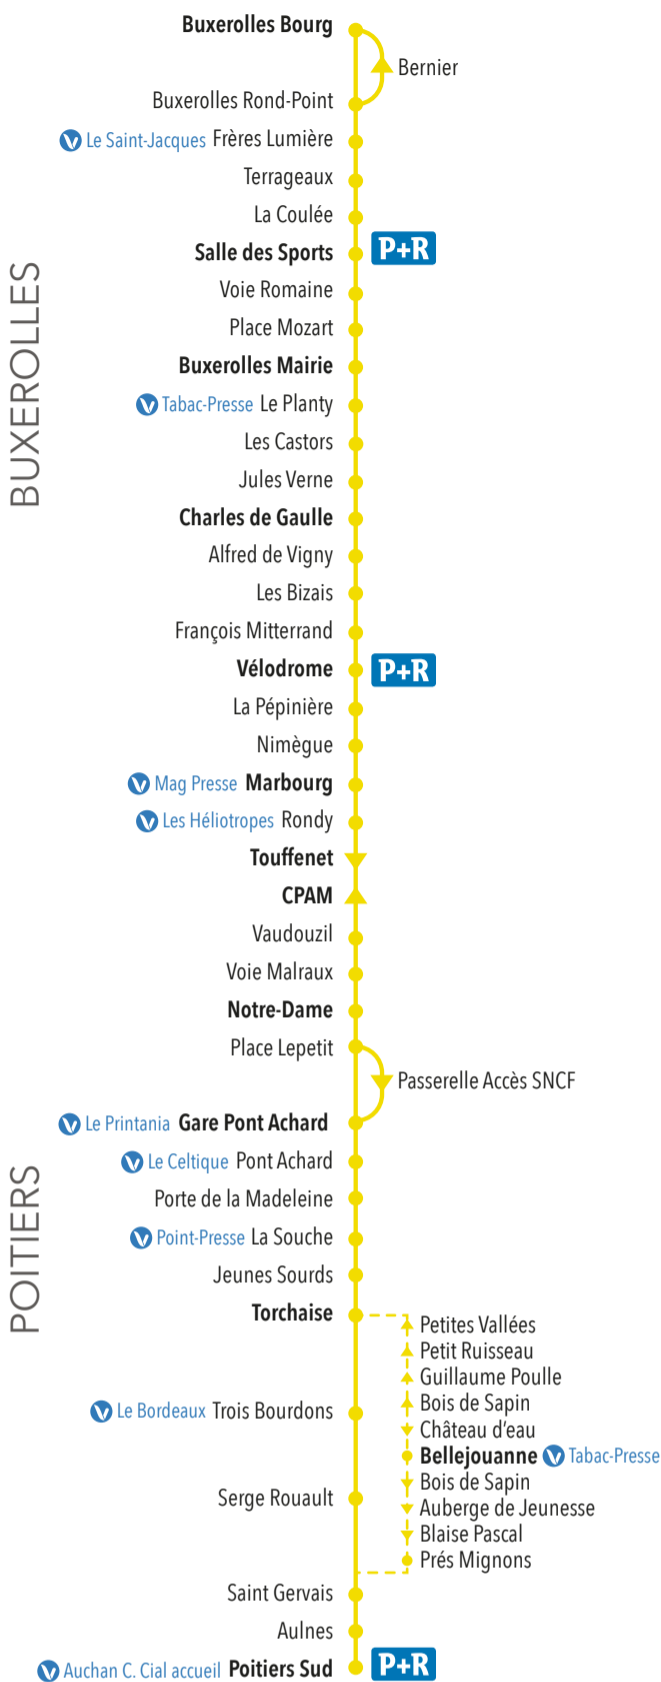

Relais Vitalis | P+R Parc Relais

● Arrêt desservi dans les 2 sens | ► Arrêt desservi dans le sens de la flèche

Horaires de passages aux arrêts principaux. Chaque colonne correspond à un trajet.

POITIERS SUD
BUXEROLLES BOURG

► vers **Buxerolles Bourg**

Dimanche et fêtes dont lundi de Pentecôte (sauf 1er mai)

Poitiers Sud	07:23	10:01	12:01	13:33	14:06	14:42	15:21
Bellejouanne	07:31	10:09	12:09	-	14:13	-	15:29
Torchaise	07:36	10:14	12:13	13:39	14:17	14:48	15:33
Gare Pont Achard	07:41	10:19	12:18	13:44	14:22	14:53	15:38
Notre-Dame	07:46	10:24	12:23	13:49	14:27	14:58	15:43
Touffenet	07:51	10:29	12:28	13:54	14:32	15:02	15:48
Marbourg	07:55	10:33	12:32	13:57	14:35	15:06	15:51
Vélodrome	07:57	10:35	12:34	13:59	14:37	15:08	15:53
Charles de Gaulle	08:00	10:38	12:38	14:02	14:40	15:11	15:56
Buxerolles Mairie	08:04	10:42	12:42	14:06	14:44	15:15	16:00
Salle des Sports	08:06	10:44	12:44	14:08	14:46	15:17	16:02
Buxerolles Bourg	08:12	10:50	12:50	14:14	14:51	15:23	16:07

Poitiers Sud	15:54	16:31	17:09	17:42	18:21	19:01	20:05
Bellejouanne	-	16:39	-	17:51	-	-	-
Torchaise	16:00	16:43	17:16	17:55	18:28	19:08	20:11
Gare Pont Achard	16:05	16:48	17:21	18:00	18:33	19:13	20:16
Notre-Dame	16:10	16:53	17:26	18:05	18:38	19:18	20:21
Touffenet	16:14	16:58	17:31	18:10	18:43	19:23	20:26
Marbourg	16:18	17:01	17:34	18:14	18:46	19:26	20:29
Vélodrome	16:20	17:03	17:36	18:16	18:48	19:28	20:31
Charles de Gaulle	16:23	17:06	17:40	18:20	18:51	19:31	20:34
Buxerolles Mairie	16:27	17:10	17:44	18:24	18:55	19:35	20:38
Salle des Sports	16:29	17:12	17:46	18:26	18:57	19:37	20:40
Buxerolles Bourg	16:34	17:18	17:52	18:32	19:03	19:42	20:45